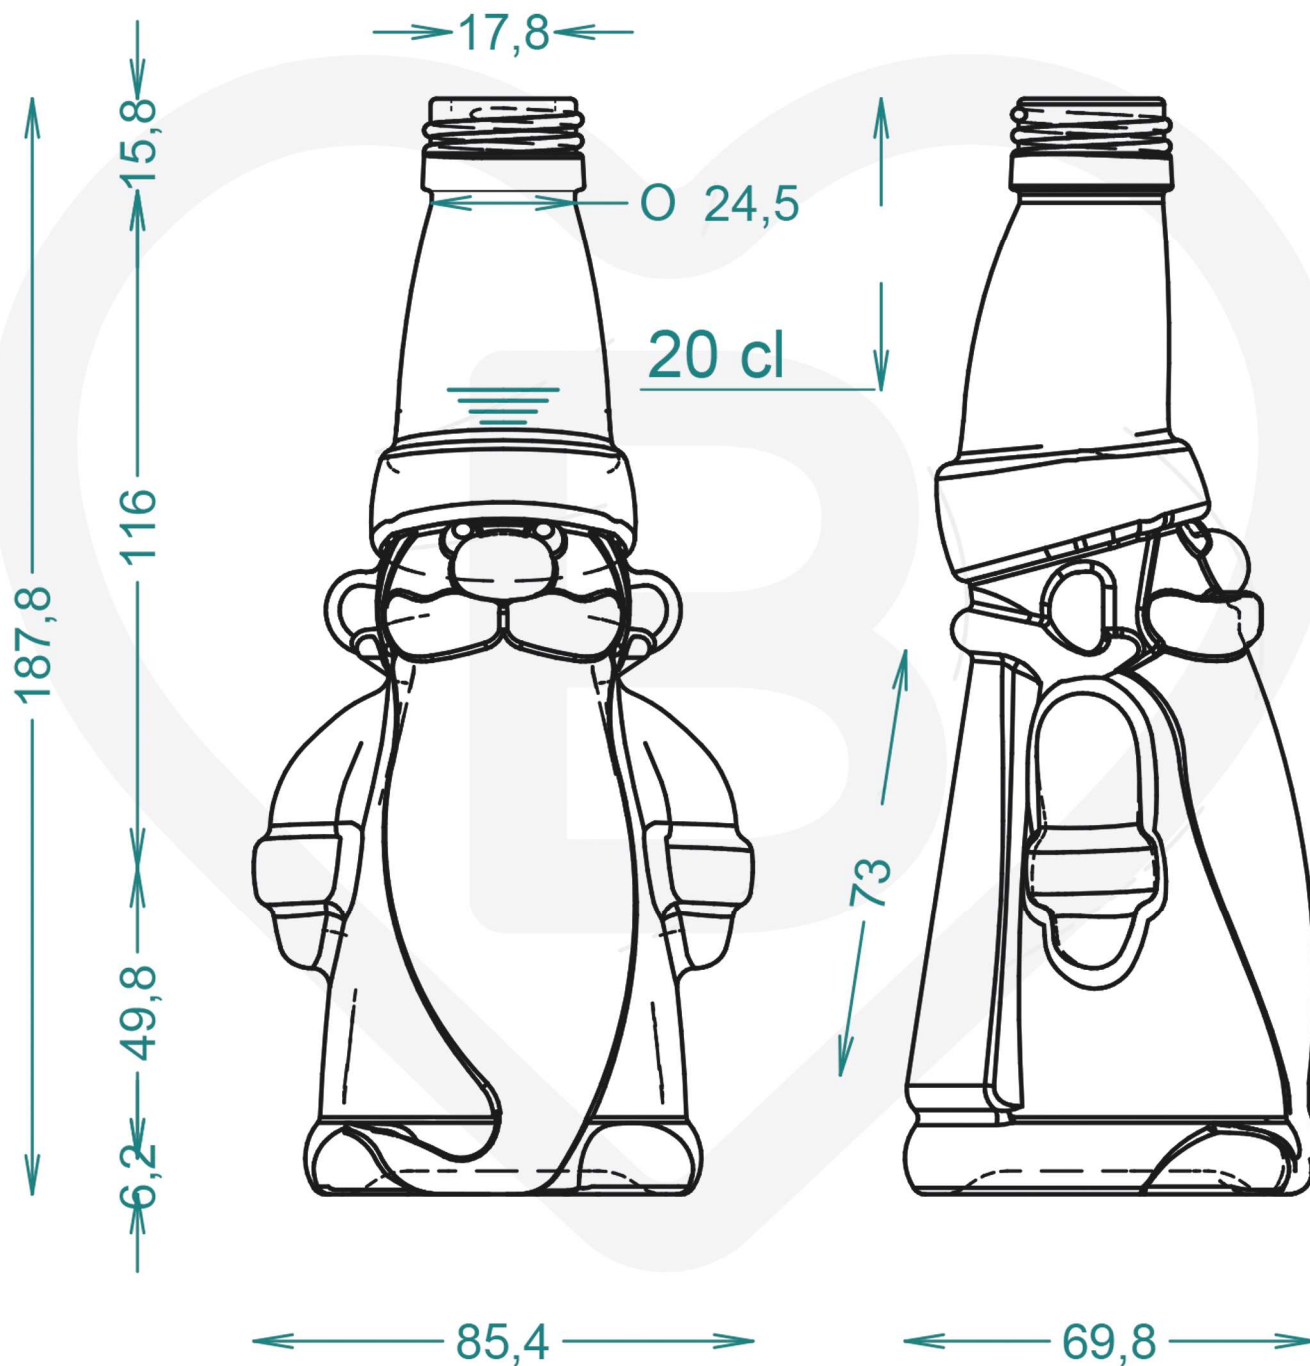

# Bott. Gnomo 200 P28\*

Capacità R.B. (c.c): 219  
Brimful cap. (c.c):

Peso Vetro (g): 350  
Glass Weight (g):

Scala: -  
Scale:

LE QUOTE SONO ESPRESSE IN mm  
DIMENSIONS ARE EXPRESSED IN mm

Date: 11/08/2023  
Date: