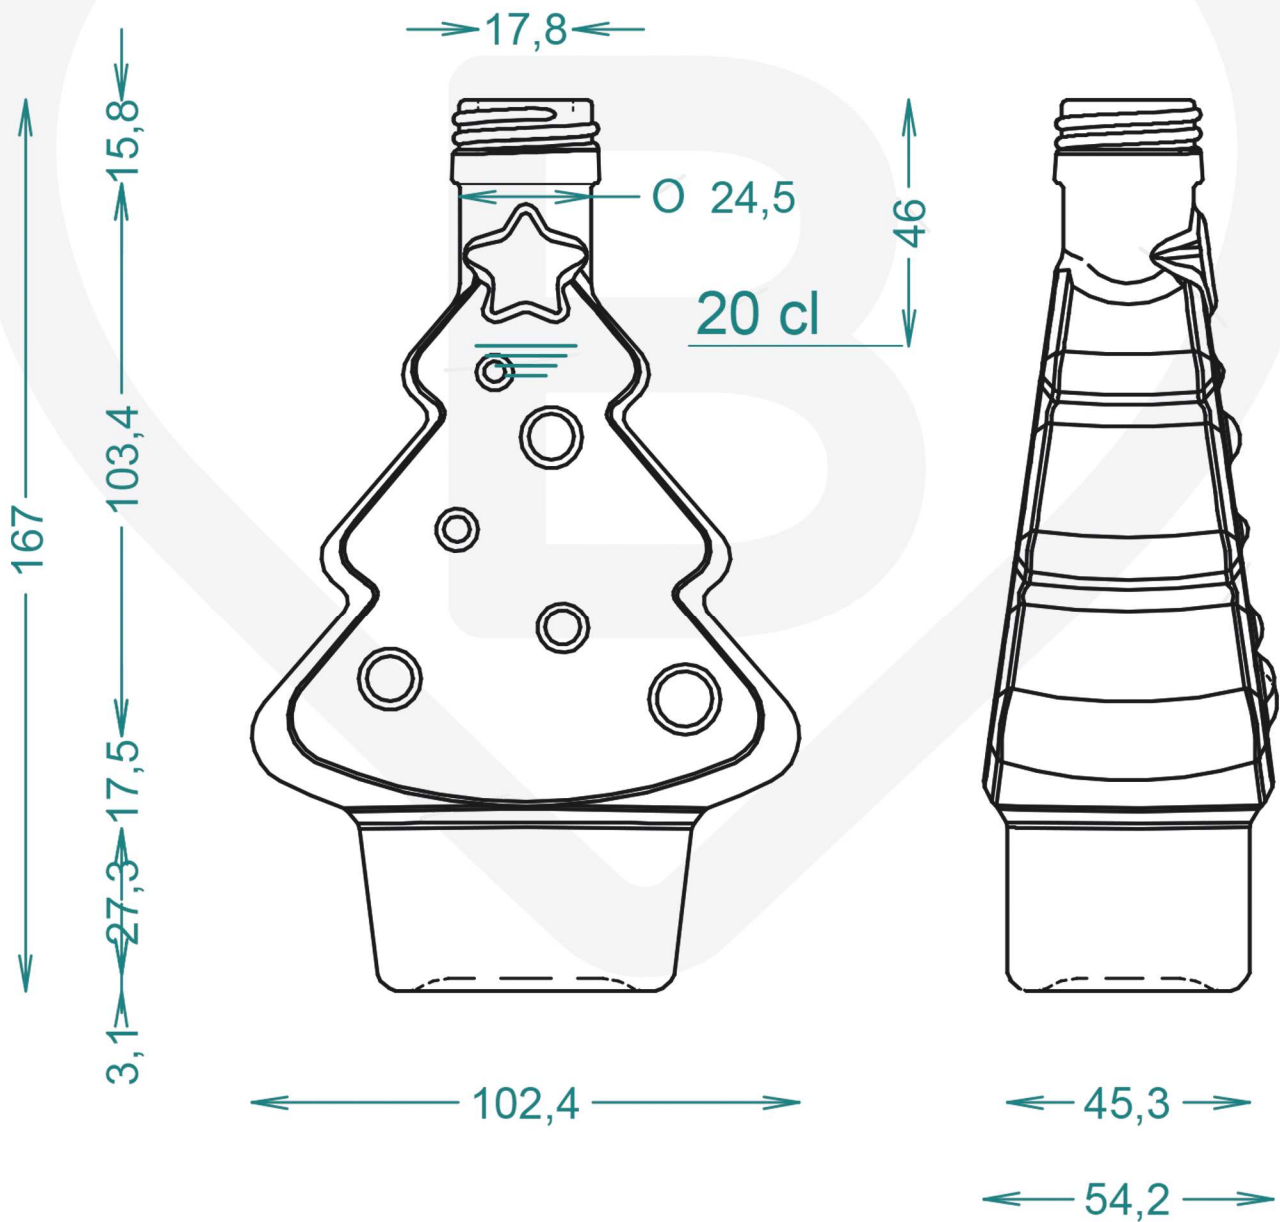

# Bott. Christmas tree 200 P28\*

Capacità R.B. (c.c): 215  
Brimful cap. (c.c):

Peso Vetro (g): 350  
Glass Weight (g):

Scala: -  
Scale:

LE QUOTE SONO ESPRESSE IN mm  
DIMENSIONS ARE EXPRESSED IN mm

Data: 11/08/2023  
Date: