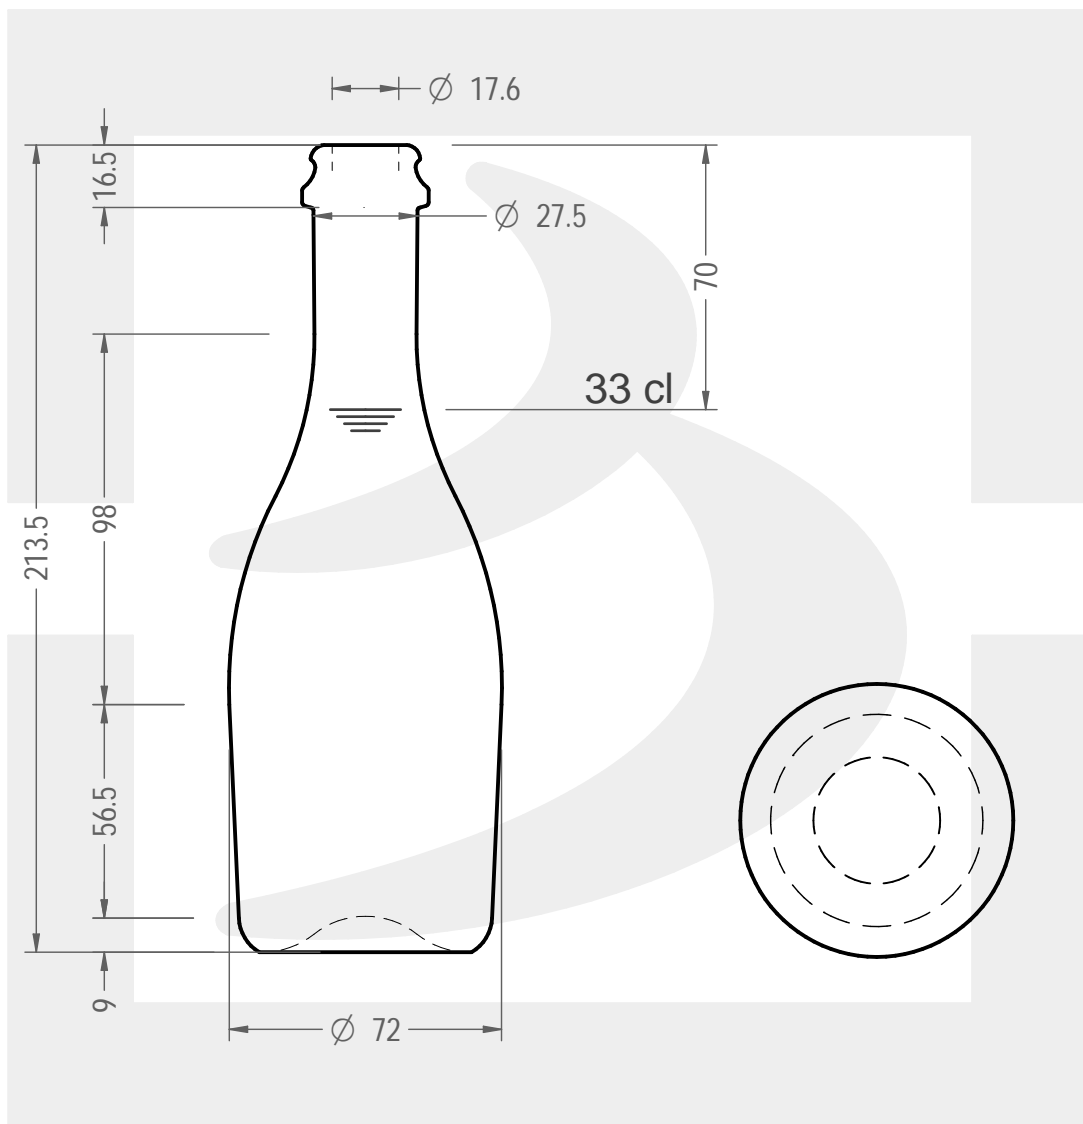

ARTICOLO / ITEM

BOT BIRRA FRIZ 330 TC 29 VA

Colore : VERDE ANTICO
Color :

berlinpackaging.eu

Il disegno è puramente indicativo e non vincolante - Berlin Packaging Italy S.p.A. non assume garanzia od obbligazione alcuna per l'utilizzo del presente disegno nè per le informazioni in esso riportate
This drawing is approximate and not binding - Berlin Packaging Italy S.p.A. does not assume any guarantee or obligation for use of this drawing or for information contained therein

Capacità R.B. (c.c.): Brimful capacity (c.c.):	351	Peso vetro (gr): Glass weight (gr):	300
Altezza tot. (mm): Total height (mm):	213.5	Bocca: Finish:	TAPPO CORONA
Diametro corpo (mm): Body diameter (mm):	72	Min. foro passante (mm): Minimum through bore (mm):	14
Resistenza a pressione (bar): Pressure resistance (bar):	2.5	Scala: Scale:	1:2