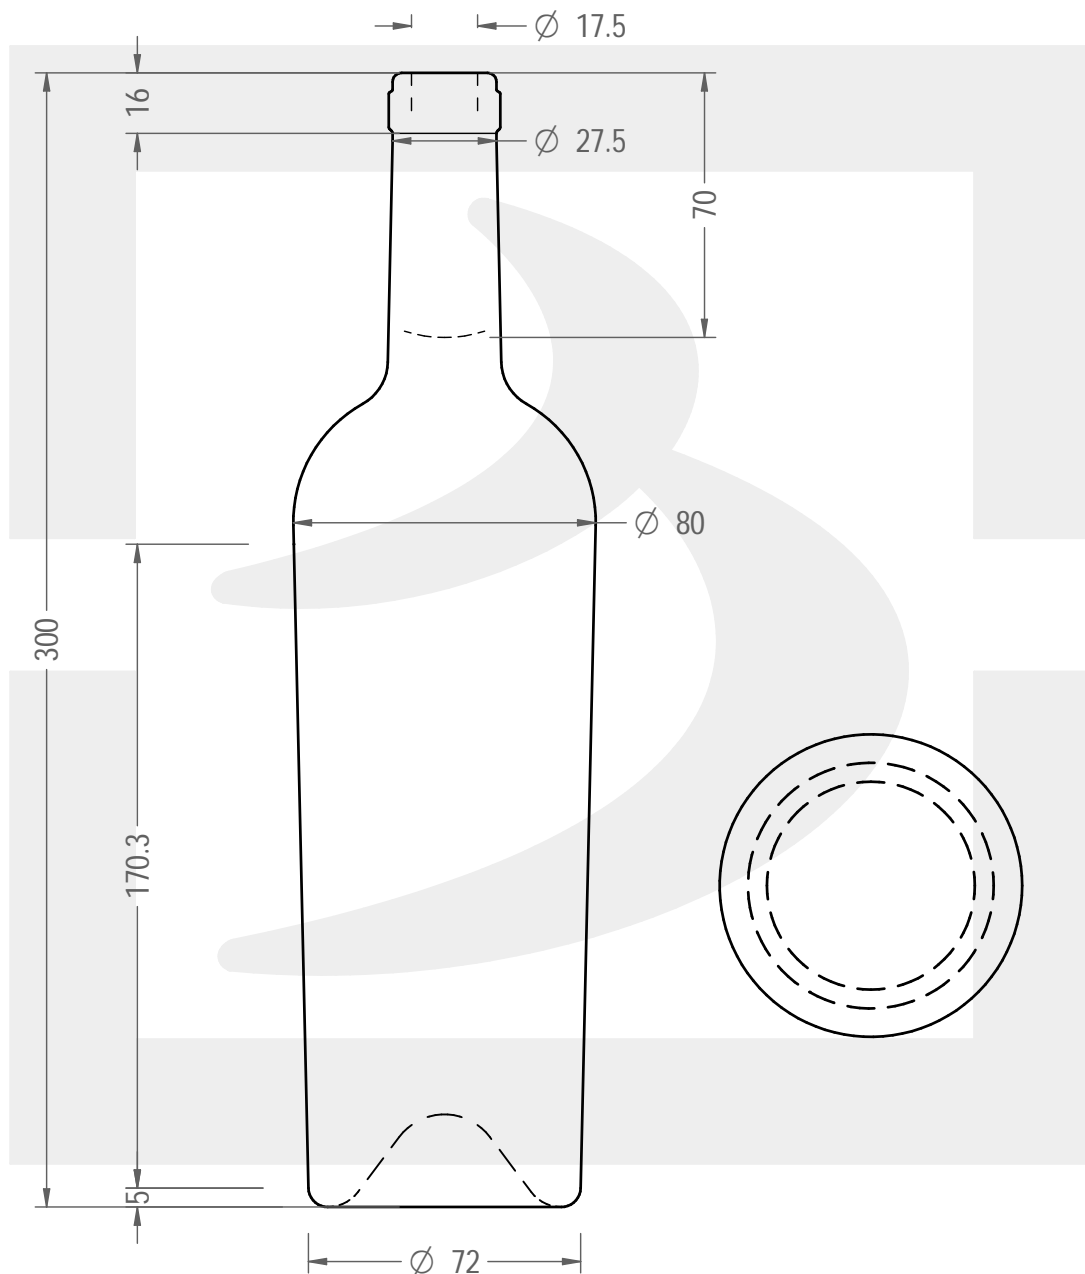

ARTICOLO / ITEM

BOT. BORD JUMBO 750 LT S UVAG Z

Colore : BIANCO
Color : BIANCO

bruni glass

berlinpackaging.eu

Il disegno è puramente indicativo e non vincolante - Berlin Packaging Italy S.p.A. non assume garanzia od obbligazione alcuna per l'utilizzo del presente disegno nè per le informazioni in esso riportate
This drawing is approximate and not binding - Berlin Packaging Italy S.p.A. does not assume any guarantee or obligation for use of this drawing or for information contained therein

Capacità R.B. (c.c.): Brimful capacity (c.c.):	773	Peso vetro (gr): Glass weight (gr):	500
Altezza tot. (mm): Total height (mm):	300	Bocca: Finish:	SUGHERO
Diametro corpo (mm): Body diameter (mm):	80	Min. foro passante (mm): Minimum through bore (mm):	
Resistenza a pressione (bar): Pressure resistance (bar):	-	Scala: Scale:	1:2