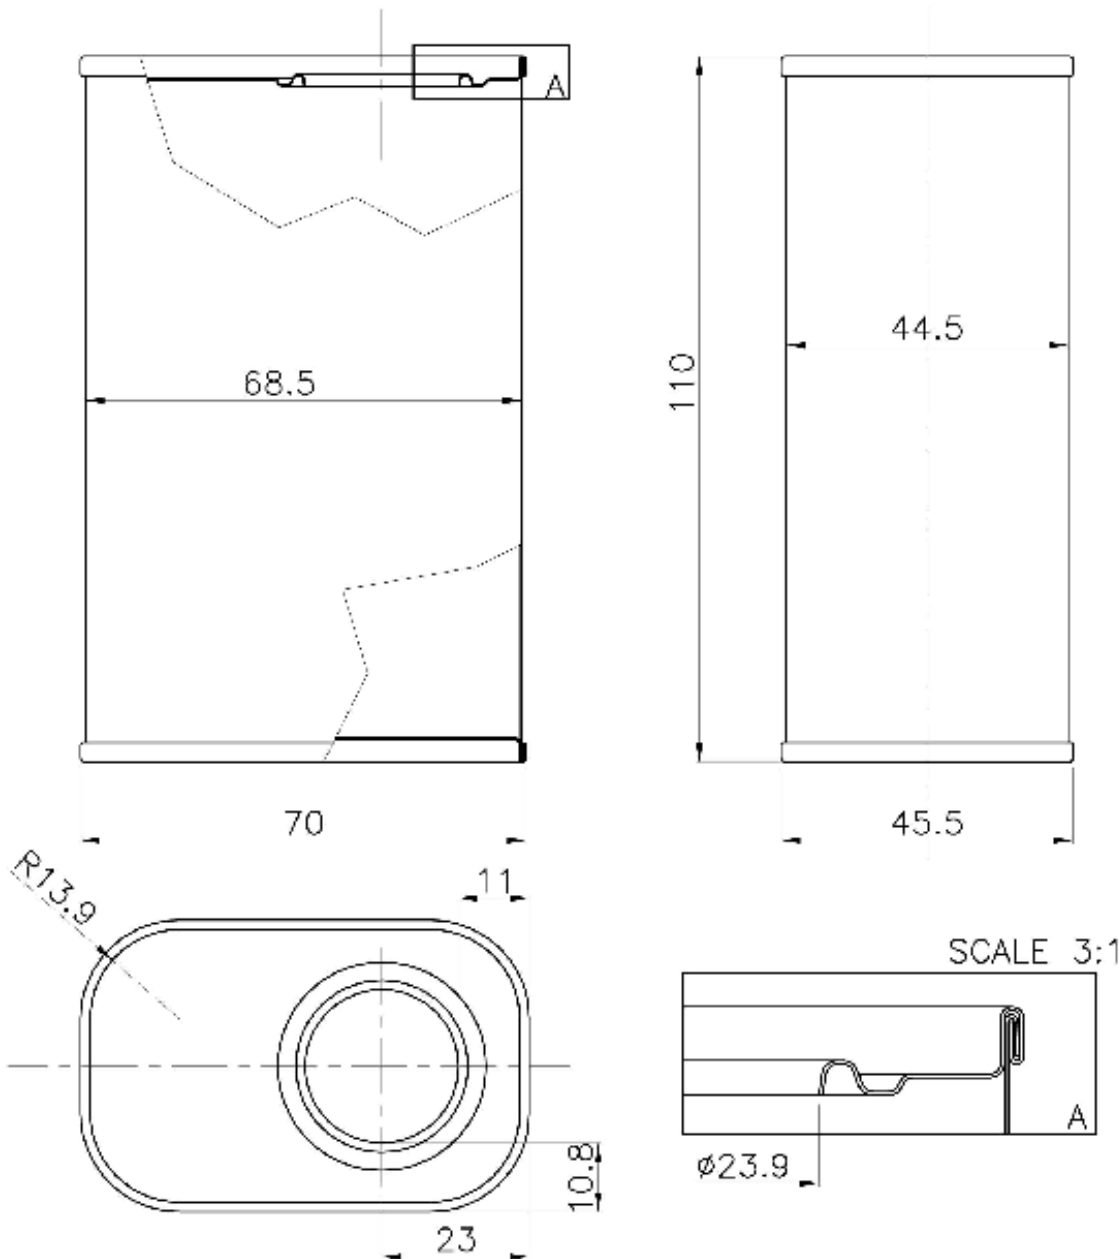

## Seamed can 67x43x110 250ml. DIN 24pr2 piercing

Il disegno è puramente indicativo e non vincolante - Berlin Packaging Italy S.p.A. non assume garanzia od obbligazione alcuna per l'utilizzo del presente disegno nè per le informazioni in esso riportate  
This drawing is approximate and not binding - Berlin Packaging Italy S.p.A. does not assume any guarantee or obligation for use of this drawing or for information contained therein

Capacità R.B. (c.c.):	0.000	Peso vetro (gr):	30
Brimful capacity (c.c.):	0.000	Glass weight (gr):	30
Altezza tot. (mm):	0.000	Bocca:	
Total height (mm):	0.000	Finish:	
Diametro corpo (mm):	0.000	Min. foro passante (mm):	
Body diameter (mm):	0.000	Minimum through bore (mm):	
Resistenza a pressione (bar):	-	Scala:	1:1
Pressure resistance (bar):	-	Scale:	1:1