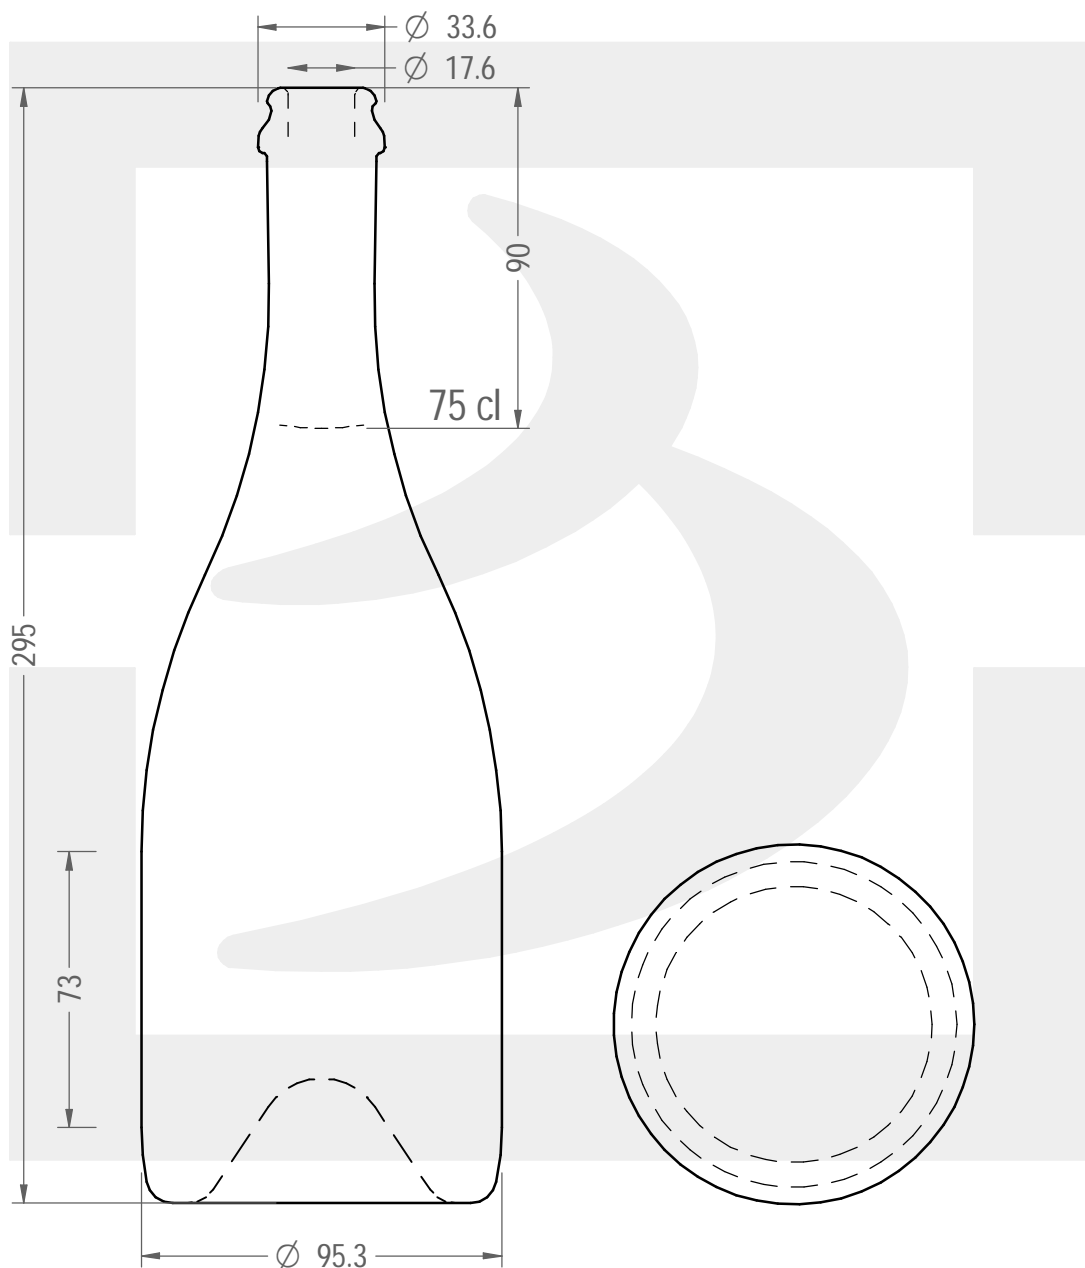

ARTICOLO / ITEM

BOT. SPUM MONTEROSSA 750 TC VA

Colore : VERDE ANTICO
Color :

bruni glass

berlinpackaging.eu

Il disegno è puramente indicativo e non vincolante - Berlin Packaging Italy S.p.A. non assume garanzia od obbligazione alcuna per l'utilizzo del presente disegno nè per le informazioni in esso riportate
This drawing is approximate and not binding - Berlin Packaging Italy S.p.A. does not assume any guarantee or obligation for use of this drawing or for information contained therein

Capacità R.B. (c.c.): Brimful capacity (c.c.):	770	Peso vetro (gr): Glass weight (gr):	900
Altezza tot. (mm): Total height (mm):	295	Bocca: Finish:	TAPPO CORONA
Diametro corpo (mm): Body diameter (mm):	95.3	Min. foro passante (mm): Minimum through bore (mm):	16
Resistenza a pressione (bar): Pressure resistance (bar):	-	Scala: Scale:	1:2