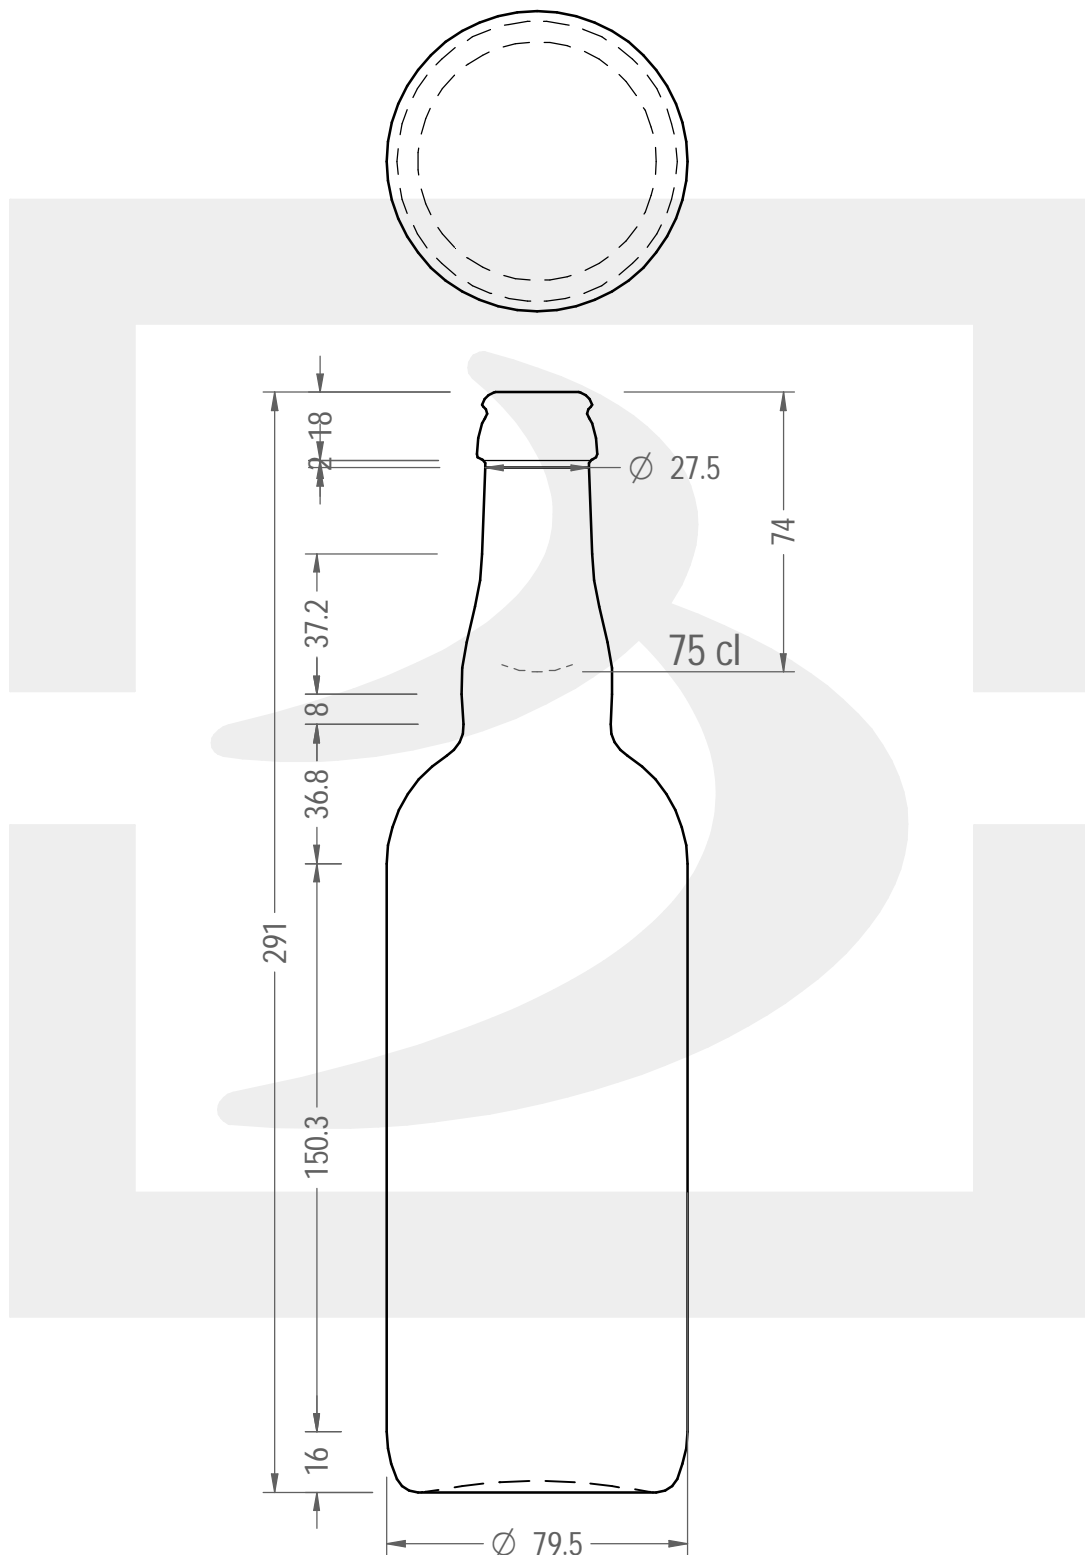

ARTICOLO / ITEM

B. BIRRA BELGIUM 750 TC 26 VG

Colore : GIALLO
Color :

bruni glass

berlinpackaging.eu

Il disegno è puramente indicativo e non vincolante - Berlin Packaging Italy S.p.A. non assume garanzia od obbligazione alcuna per l'utilizzo del presente disegno nè per le informazioni in esso riportate
This drawing is approximate and not binding - Berlin Packaging Italy S.p.A. does not assume any guarantee or obligation for use of this drawing or for information contained therein

Capacità R.B. (c.c.):	780	Peso vetro (gr):	570
Brimful capacity (c.c.):		Glass weight (gr):	
Altezza tot. (mm):	291	Bocca:	TAPPO CORONA
Total height (mm):		Finish:	
Diametro corpo (mm):	79.5	Min. foro passante (mm):	
Body diameter (mm):		Minimum through bore (mm):	
Resistenza a pressione (bar):	-	Scala:	1:2
Pressure resistance (bar):		Scale:	