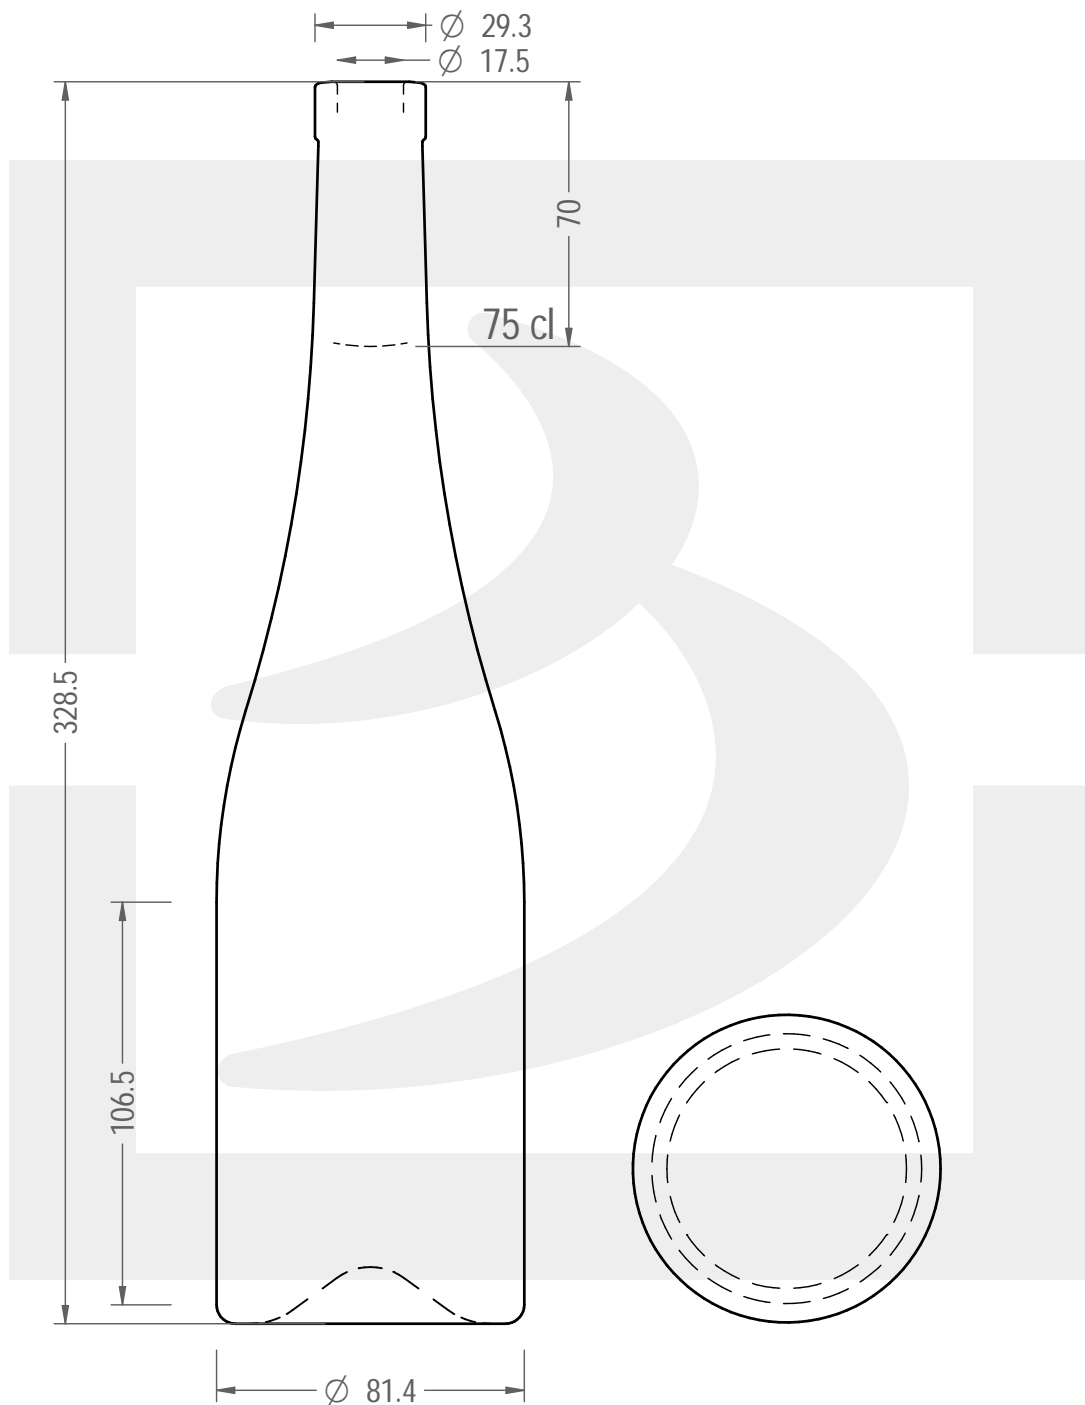

ARTICOLO / ITEM

BOT. RENANA NOUVELLE 750 F 15

Colore : BIANCO
Color : BIANCO

bruni glass

berlinpackaging.eu

Il disegno è puramente indicativo e non vincolante - Berlin Packaging Italy S.p.A. non assume garanzia od obbligazione alcuna per l'utilizzo del presente disegno nè per le informazioni in esso riportate
This drawing is approximate and not binding - Berlin Packaging Italy S.p.A. does not assume any guarantee or obligation for use of this drawing or for information contained therein

Capacità R.B. (c.c.):	0.000	Peso vetro (gr):	550
Brimful capacity (c.c.):		Glass weight (gr):	
Altezza tot. (mm):	328.5	Bocca:	FASCETTA
Total height (mm):		Finish:	
Diametro corpo (mm):	81.4	Min. foro passante (mm):	16
Body diameter (mm):		Minimum through bore (mm):	
Resistenza a pressione (bar):	-	Scala:	1:2
Pressure resistance (bar):		Scale:	