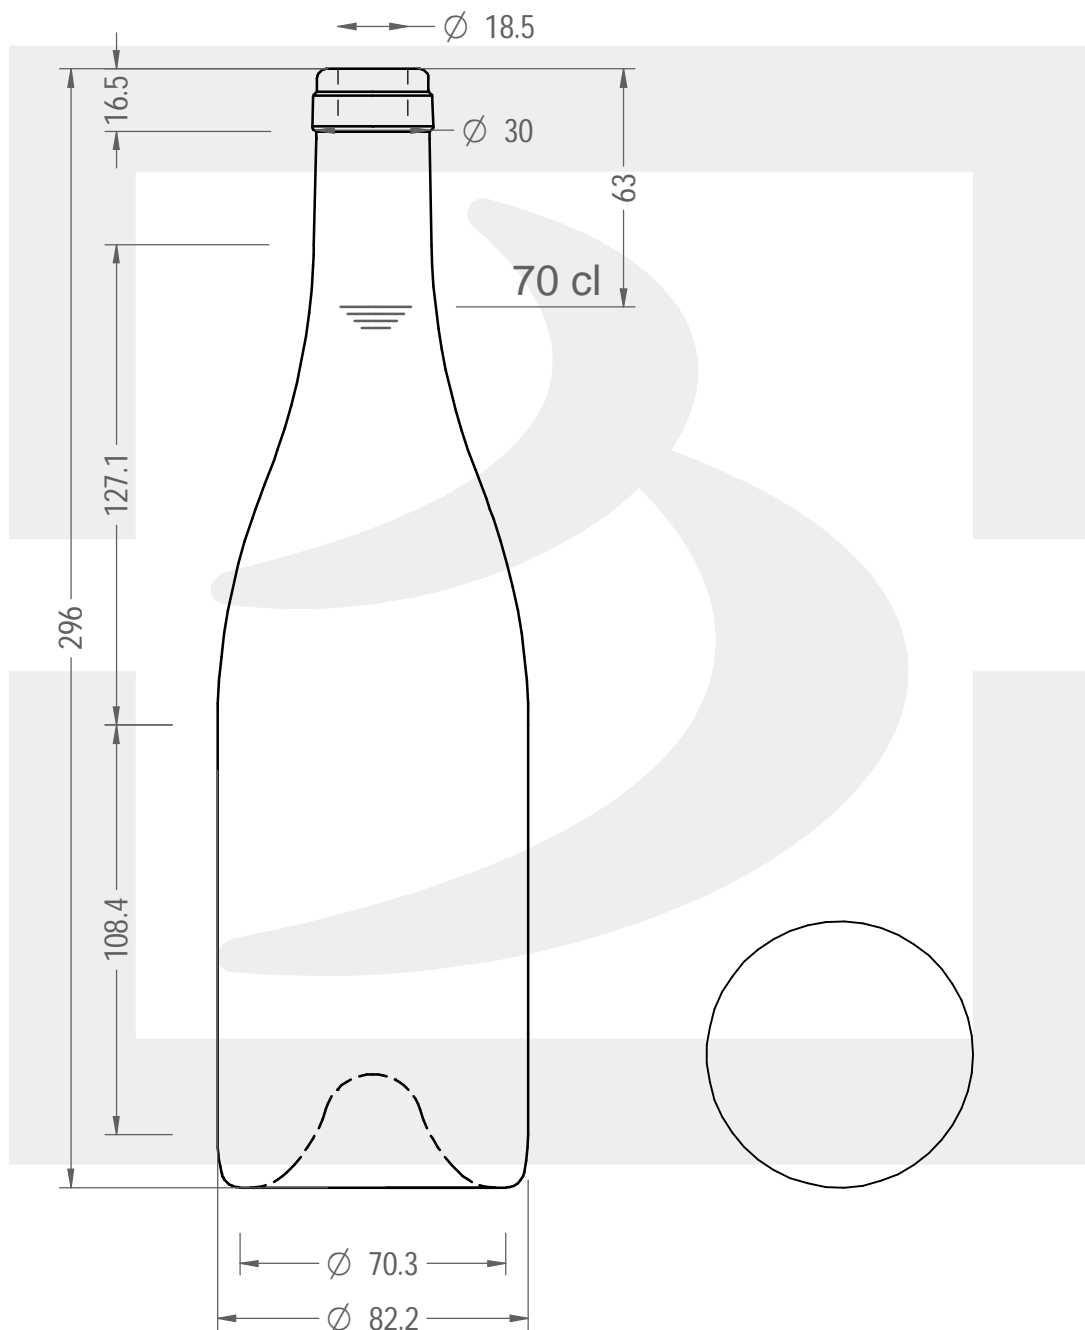

ARTICOLO / ITEM

BOT. BORG CLASSIC 750 S UVAG PG

Colore : UVAG
Color : UVAG

bruni glass

berlinpackaging.eu

Il disegno è puramente indicativo e non vincolante - Berlin Packaging Italy S.p.A. non assume garanzia od obbligazione alcuna per l'utilizzo del presente disegno nè per le informazioni in esso riportate
This drawing is approximate and not binding - Berlin Packaging Italy S.p.A. does not assume any guarantee or obligation for use of this drawing or for information contained therein

Capacità R.B. (c.c.): Brimful capacity (c.c.):	770	Peso vetro (gr): Glass weight (gr):	580
Altezza tot. (mm): Total height (mm):	296	Bocca: Finish:	SUGHERO
Diametro corpo (mm): Body diameter (mm):	82.2	Min. foro passante (mm): Minimum through bore (mm):	17
Resistenza a pressione (bar): Pressure resistance (bar):	-	Scala: Scale:	1:1