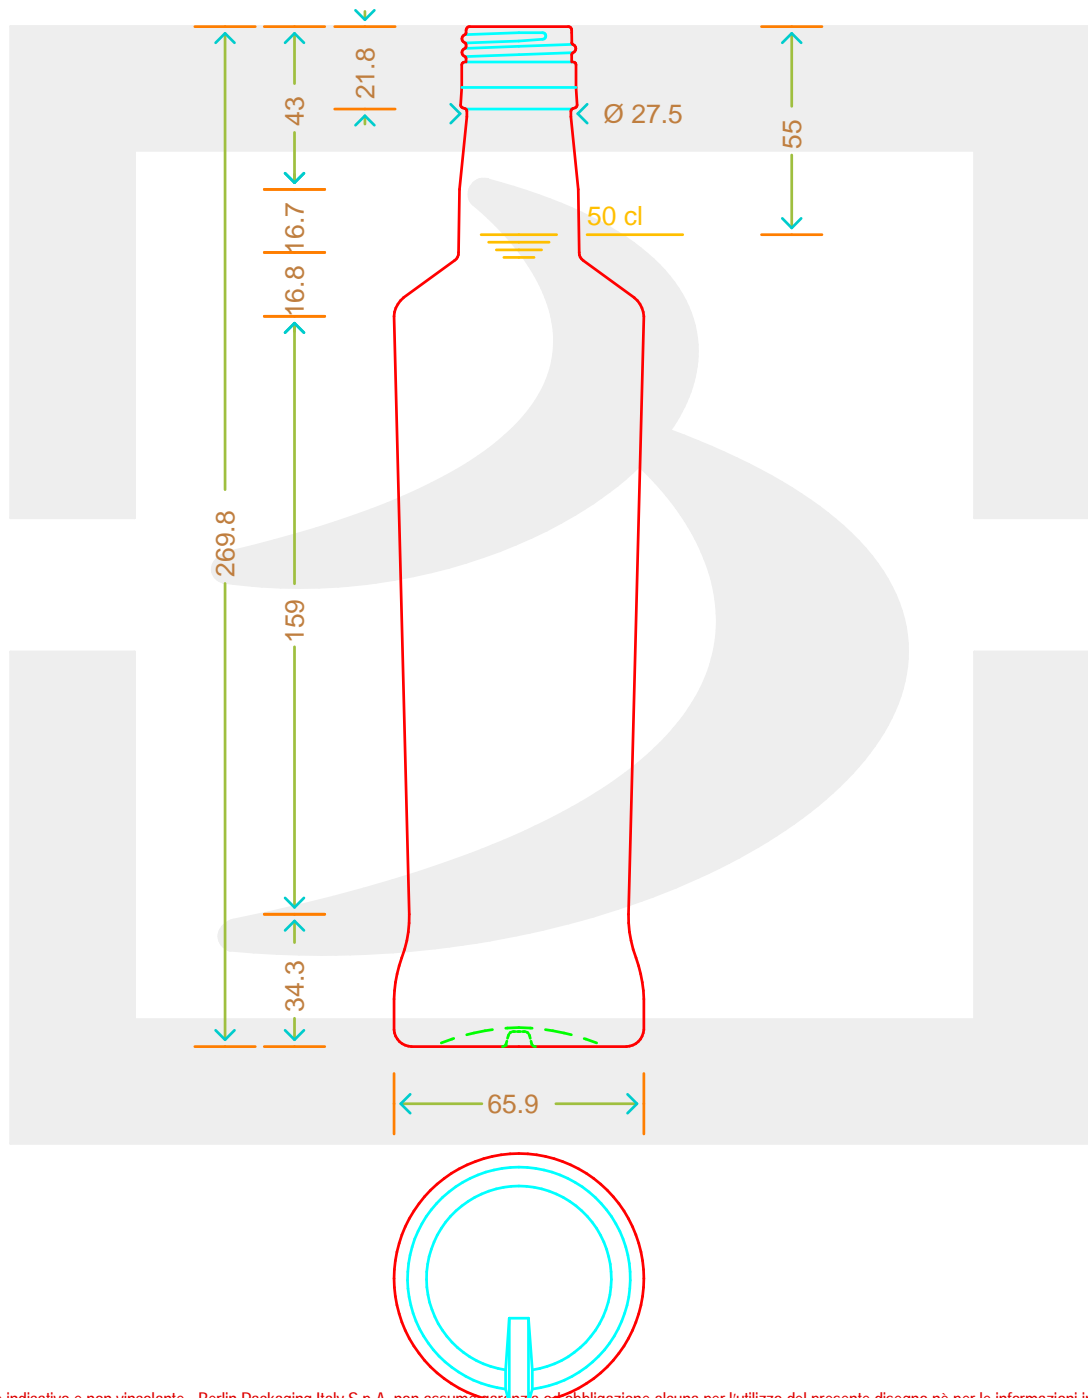

ARTICOLO / ITEM

BOT. NEW SPIRITS 500 P 31,5X44 *

Colore : BIANCO
Color : BIANCO

bruni glass

berlinpackaging.eu

Il disegno è puramente indicativo e non vincolante - Berlin Packaging Italy S.p.A. non assume garanzia od obbligazione alcuna per l'utilizzo del presente disegno nè per le informazioni in esso riportate
This drawing is approximate and not binding - Berlin Packaging Italy S.p.A. does not assume any guarantee or obligation for use of this drawing or for information contained therein

Capacità R.B. (c.c.): Brimful capacity (c.c.):	520	Peso vetro (gr): Glass weight (gr):	350
Altezza tot. (mm): Total height (mm):	269.8	Bocca: Finish:	PILFER-PROOF
Diametro corpo (mm): Body diameter (mm):	65.9	Min. foro passante (mm): Minimum through bore (mm):	18
Resistenza a pressione (bar): Pressure resistance (bar):	-	Scala: Scale:	1:1

Per ulteriori informazioni tecniche contattare il referente commerciale
For full technical details please contact sales representative

COD. ARTICOLO / ITEM CODE
17549P2

Data ultimo aggiornamento / Last update: 22/11/2021
Origine / Source: 17549