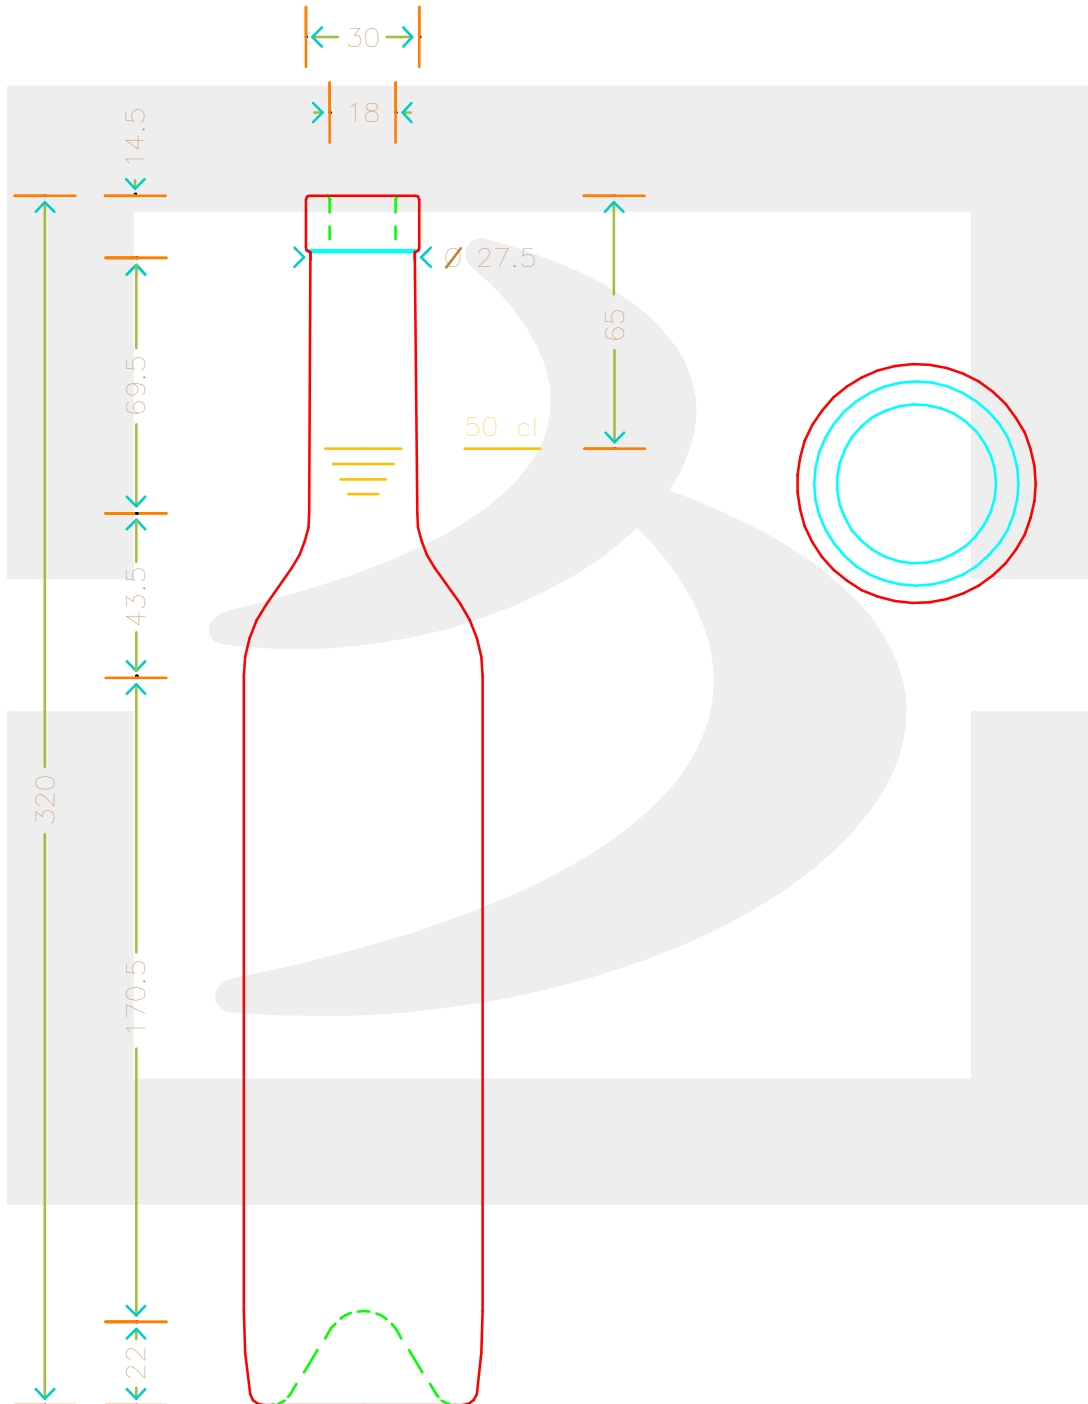

ARTICOLO / ITEM

BOT. BORD PRIMAVERA 500 F14,5 VI

Colore : BIANCO
Color : BIANCO

bruni glass

berlinpackaging.eu

Il disegno è puramente indicativo e non vincolante - Berlin Packaging Italy S.p.A. non assume garanzia od obbligazione alcuna per l'utilizzo del presente disegno nè per le informazioni in esso riportate
This drawing is approximate and not binding - Berlin Packaging Italy S.p.A. does not assume any guarantee or obligation for use of this drawing or for information contained therein

Capacità R.B. (c.c.): Brimful capacity (c.c.):	517	Peso vetro (gr): Glass weight (gr):	470
Altezza tot. (mm): Total height (mm):	320	Bocca: Finish:	FASCETTA
Diametro corpo (mm): Body diameter (mm):	62.9	Min. foro passante (mm): Minimum through bore (mm):	
Resistenza a pressione (bar): Pressure resistance (bar):	-	Scala: Scale:	1:1

Per ulteriori informazioni tecniche contattare il referente commerciale
For full technical details please contact sales representative

COD. ARTICOLO / ITEM CODE
05629P1

Data ultimo aggiornamento / Last update: 29/10/2021
Origine / Source: 05629