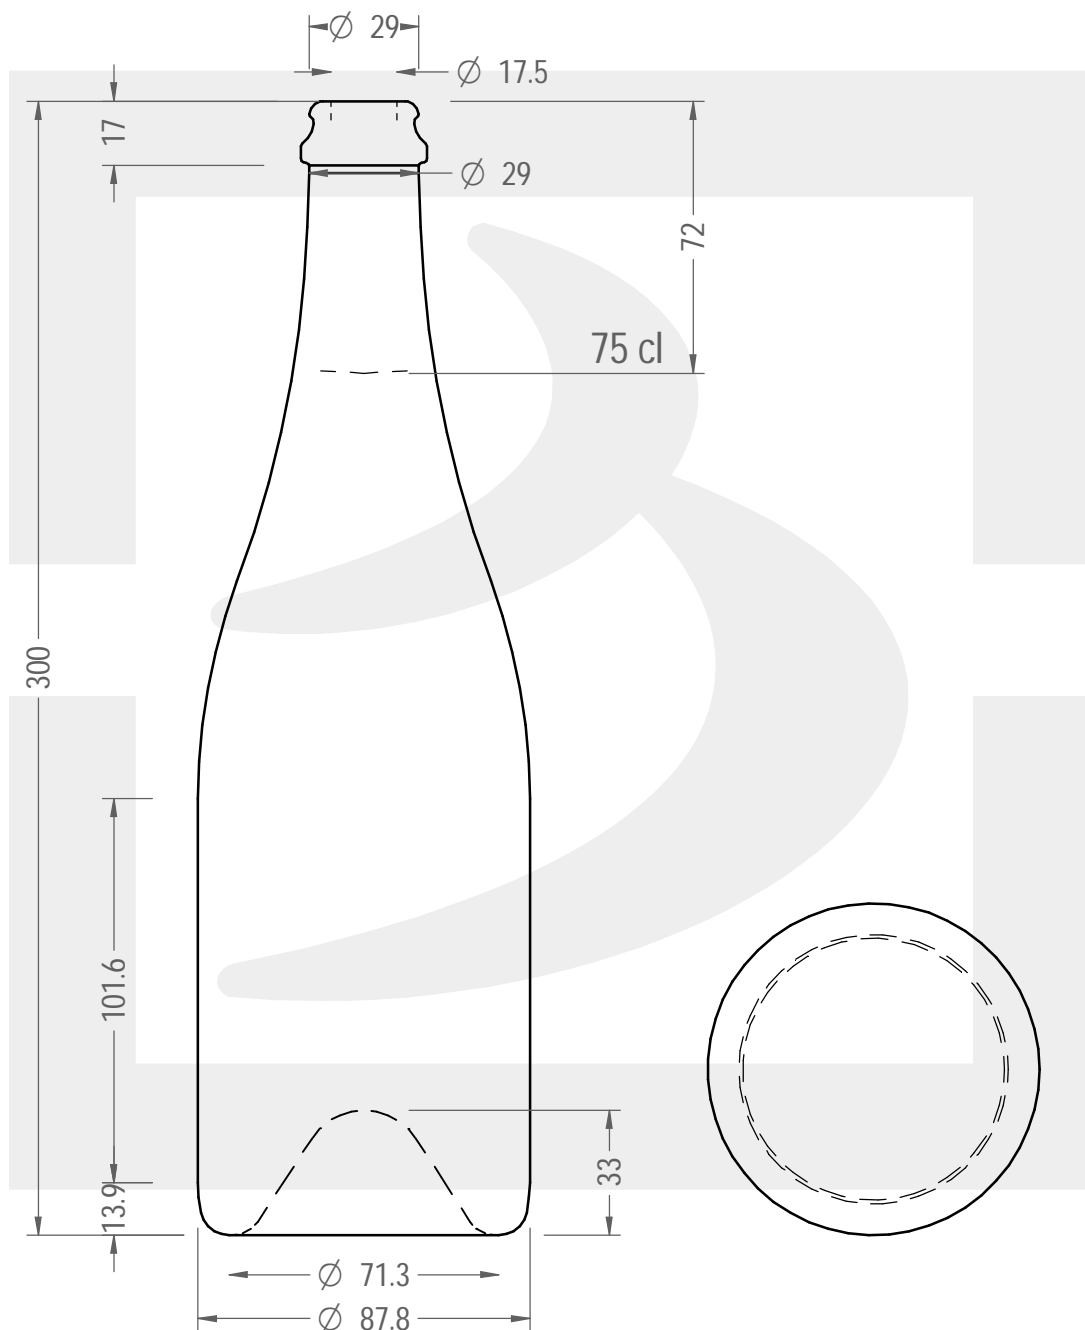

ARTICOLO / ITEM

BOT. SPUM STD 750 NEW TC 29 VA BA

Colore : VERDE ANTICO
Color :

bruni glass

berlinpackaging.eu

RESISTENZA A PRESSIONE (cost.): 10 bar

Il disegno è puramente indicativo e non vincolante - Berlin Packaging Italy S.p.A. non assume garanzia od obbligazione alcuna per l'utilizzo del presente disegno nè per le informazioni in esso riportate
This drawing is approximate and not binding - Berlin Packaging Italy S.p.A. does not assume any guarantee or obligation for use of this drawing or for information contained therein

| | | | |
|-------------------------------|------|----------------------------|--------------|
| Capacità R.B. (c.c.): | 780 | Peso vetro (gr): | 850 |
| Brimful capacity (c.c.): | | Glass weight (gr): | |
| Altezza tot. (mm): | 300 | Bocca: | TAPPO CORONA |
| Total height (mm): | | Finish: | |
| Diametro corpo (mm): | 87.8 | Min. foro passante (mm): | 16 |
| Body diameter (mm): | | Minimum through bore (mm): | |
| Resistenza a pressione (bar): | - | Scala: | 1:2 |
| Pressure resistance (bar): | | Scale: | |