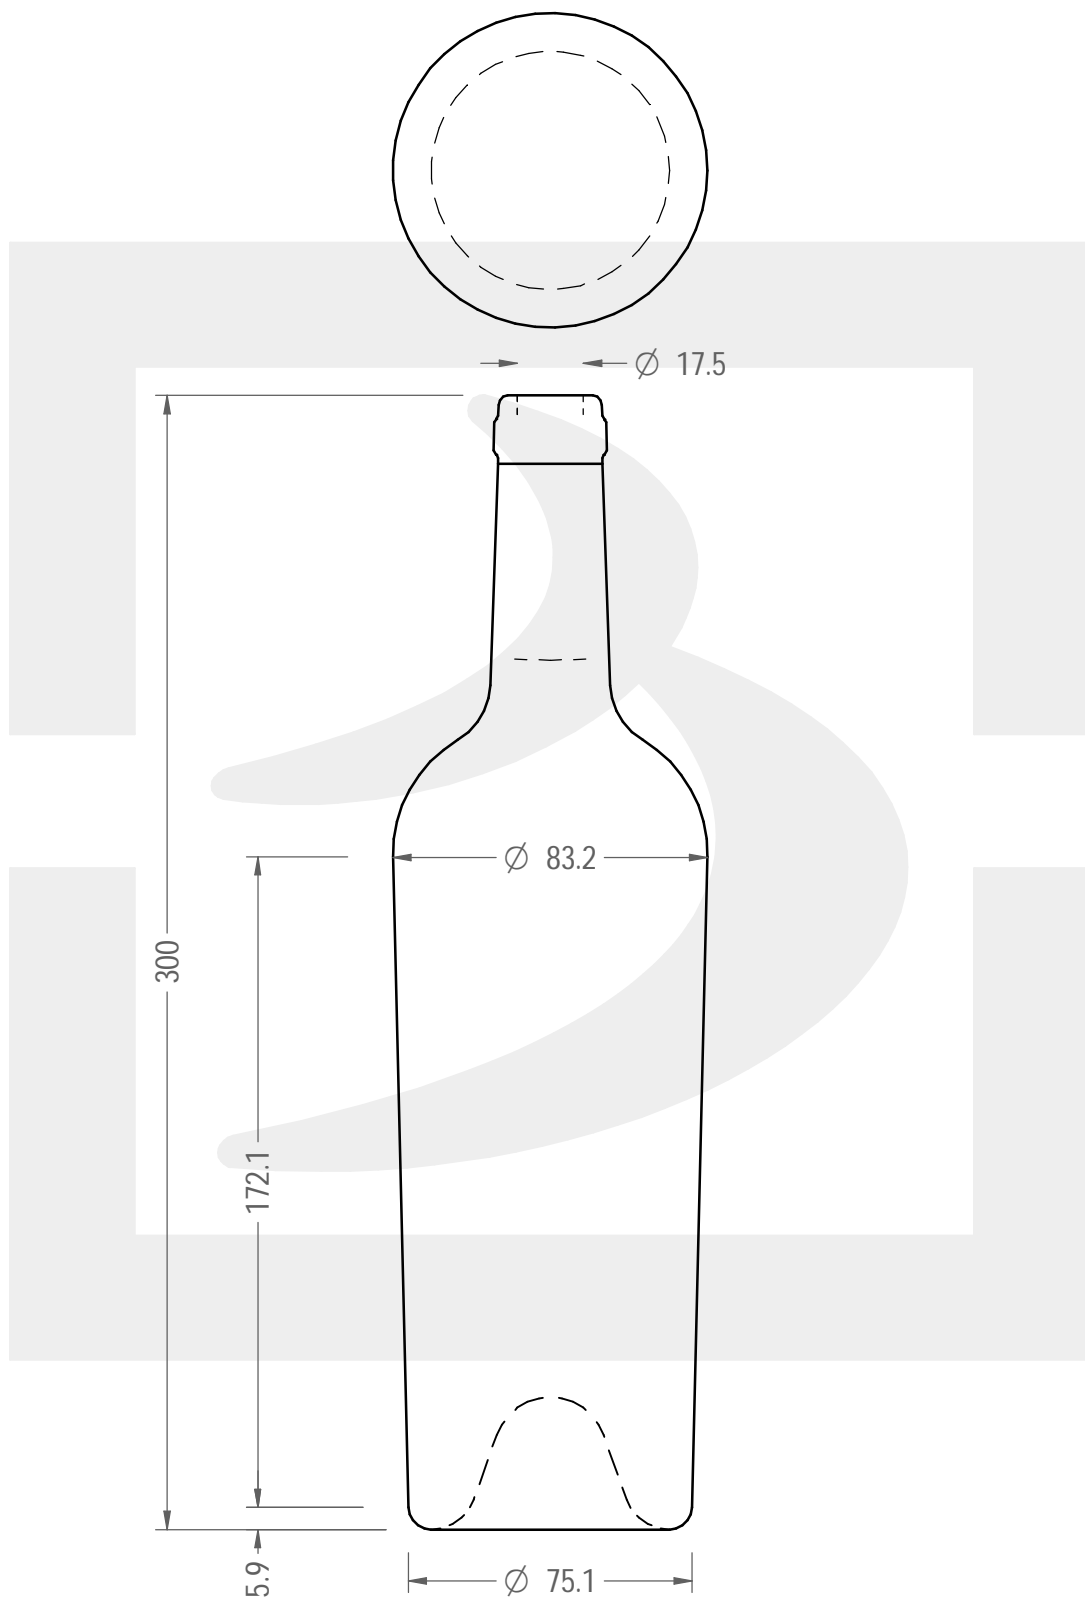

# BOT. BORD JUMBO 750 HEAVY S UVAG PG

Colore : UVAG  
Color : UVAG

berlinpackaging.eu

Il disegno è puramente indicativo e non vincolante - Berlin Packaging Italy S.p.A. non assume garanzia od obbligazione alcuna per l'utilizzo del presente disegno nè per le informazioni in esso riportate  
This drawing is approximate and not binding - Berlin Packaging Italy S.p.A. does not assume any guarantee or obligation for use of this drawing or for information contained therein

Capacità R.B. (c.c.):	772	Peso vetro (gr):	650
Brimful capacity (c.c.):		Glass weight (gr):	
Altezza tot. (mm):	300	Bocca:	SUGHERO
Total height (mm):		Finish:	
Diametro corpo (mm):	83.2	Min. foro passante (mm):	16
Body diameter (mm):		Minimum through bore (mm):	
Resistenza a pressione (bar):	-	Scala:	1:2
Pressure resistance (bar):		Scale:	