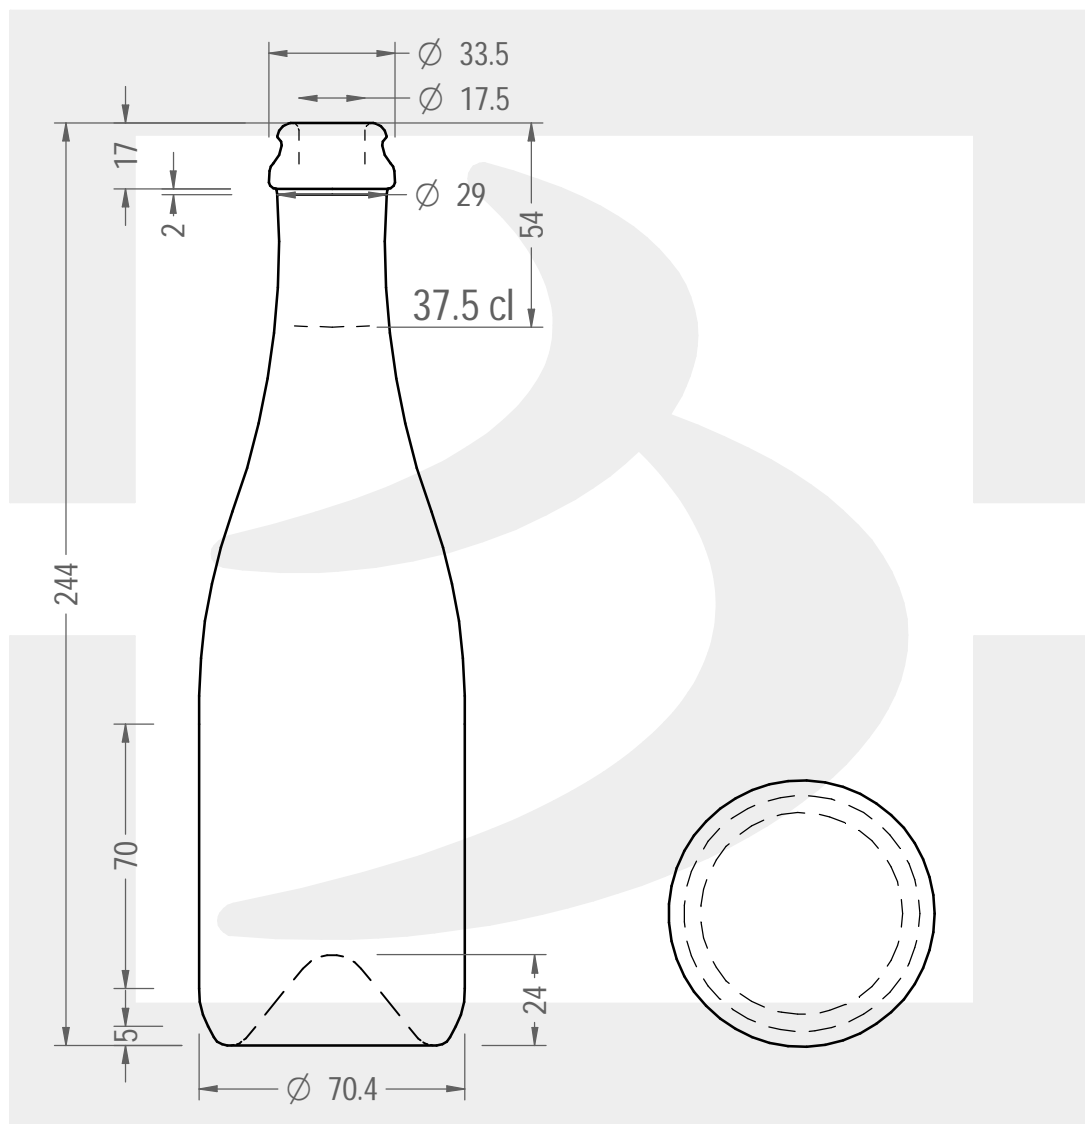

ARTICOLO / ITEM

BOT CHAMPENOISE 375 TC 29 VA BA

Colore : VERDE ANTICO
Color :

berlinpackaging.eu

Il disegno è puramente indicativo e non vincolante - Berlin Packaging Italy S.p.A. non assume garanzia od obbligazione alcuna per l'utilizzo del presente disegno nè per le informazioni in esso riportate
This drawing is approximate and not binding - Berlin Packaging Italy S.p.A. does not assume any guarantee or obligation for use of this drawing or for information contained therein

Capacità R.B. (c.c.):	390	Peso vetro (gr):	500
Brimful capacity (c.c.):		Glass weight (gr):	
Altezza tot. (mm):	244	Bocca:	TAPPO CORONA
Total height (mm):		Finish:	
Diametro corpo (mm):	70.4	Min. foro passante (mm):	16
Body diameter (mm):		Minimum through bore (mm):	
Resistenza a pressione (bar):	-	Scala:	1:2
Pressure resistance (bar):		Scale:	