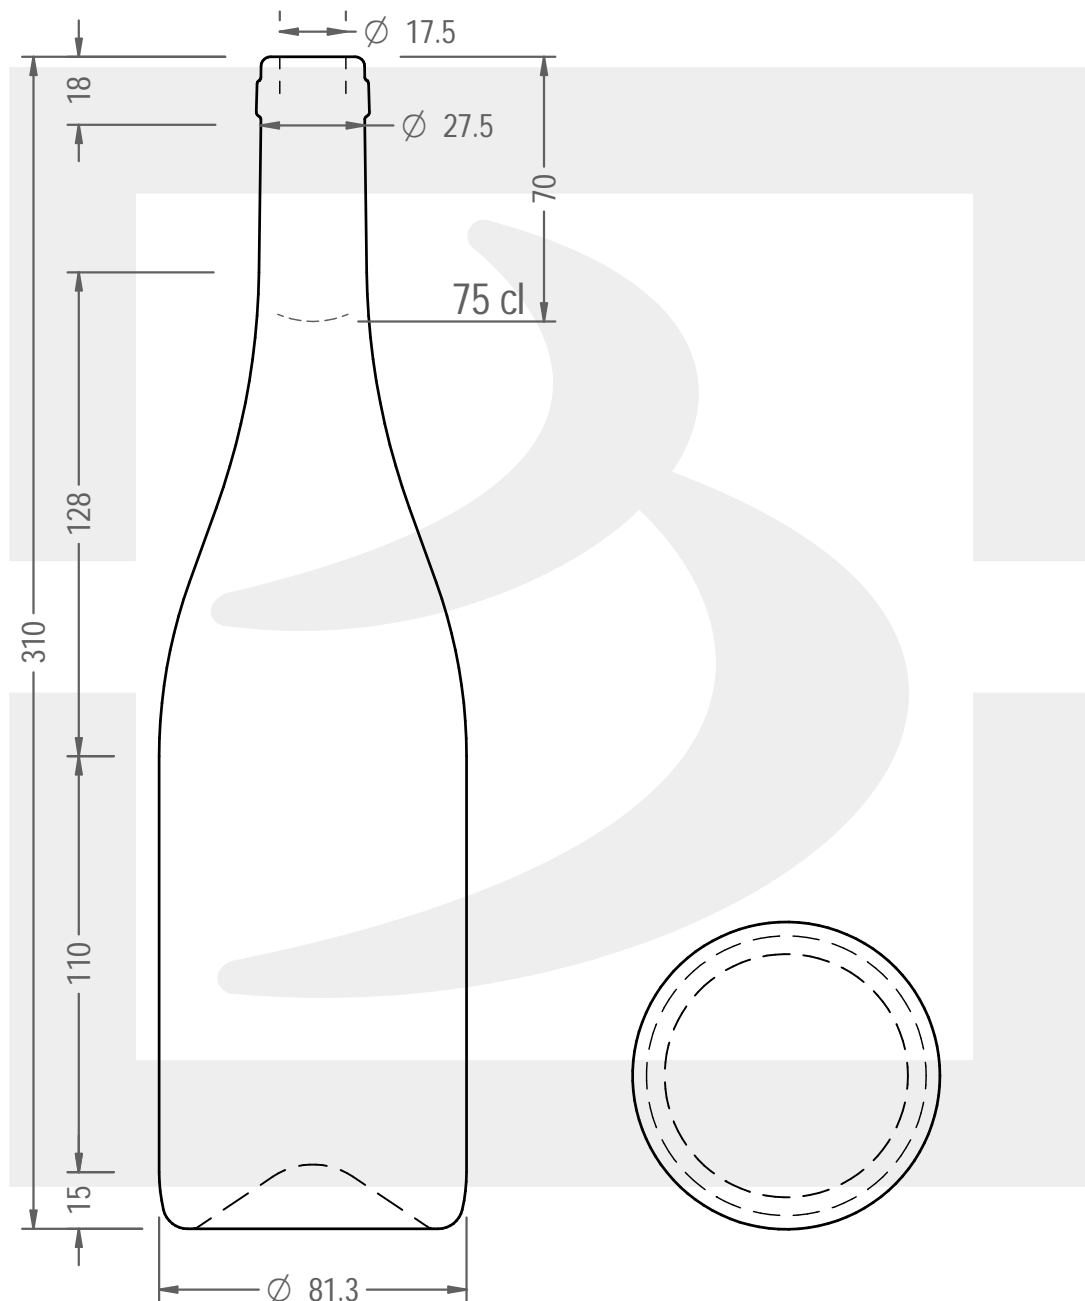

ARTICOLO / ITEM

BOT. BORG NUOVA 750 S VP

Colore : BIANCO
Color : BIANCO

bruni glass

berlinpackaging.eu

Il disegno è puramente indicativo e non vincolante - Berlin Packaging Italy S.p.A. non assume garanzia od obbligazione alcuna per l'utilizzo del presente disegno nè per le informazioni in esso riportate
This drawing is approximate and not binding - Berlin Packaging Italy S.p.A. does not assume any guarantee or obligation for use of this drawing or for information contained therein

Capacità R.B. (c.c.):	770	Peso vetro (gr):	550
Brimful capacity (c.c.):		Glass weight (gr):	
Altezza tot. (mm):	309	Bocca:	SUGHERO
Total height (mm):		Finish:	
Diametro corpo (mm):	81.6	Min. foro passante (mm):	16.5
Body diameter (mm):		Minimum through bore (mm):	
Resistenza a pressione (bar):	-	Scala:	1:2
Pressure resistance (bar):		Scale:	