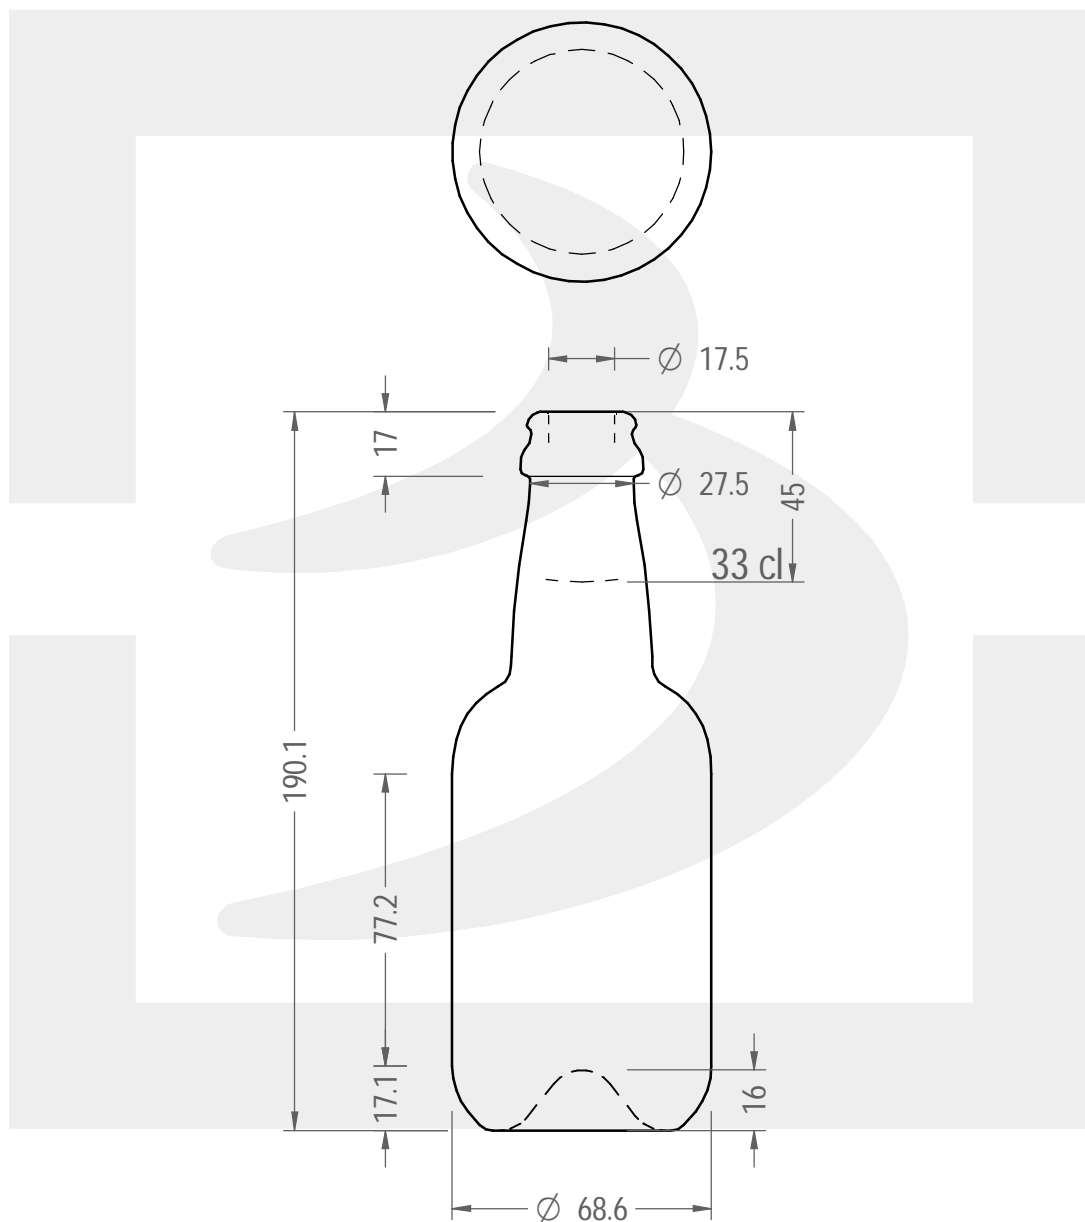

Colore : VERDE ANTICO
Color :

Il disegno è puramente indicativo e non vincolante - Berlin Packaging Italy S.p.A. non assume garanzia od obbligazione alcuna per l'utilizzo del presente disegno nè per le informazioni in esso riportate
This drawing is approximate and not binding - Berlin Packaging Italy S.p.A. does not assume any guarantee or obligation for use of this drawing or for information contained therein

Capacità R.B. (c.c.):	345	Peso vetro (gr):	300
Brimful capacity (c.c.):		Glass weight (gr):	
Altezza tot. (mm):	190.1	Bocca:	TAPPO CORONA
Total height (mm):		Finish:	
Diametro corpo (mm):	68.6	Min. foro passante (mm):	16
Body diameter (mm):		Minimum through bore (mm):	
Resistenza a pressione (bar):	-	Scala:	1:2
Pressure resistance (bar):		Scale:	