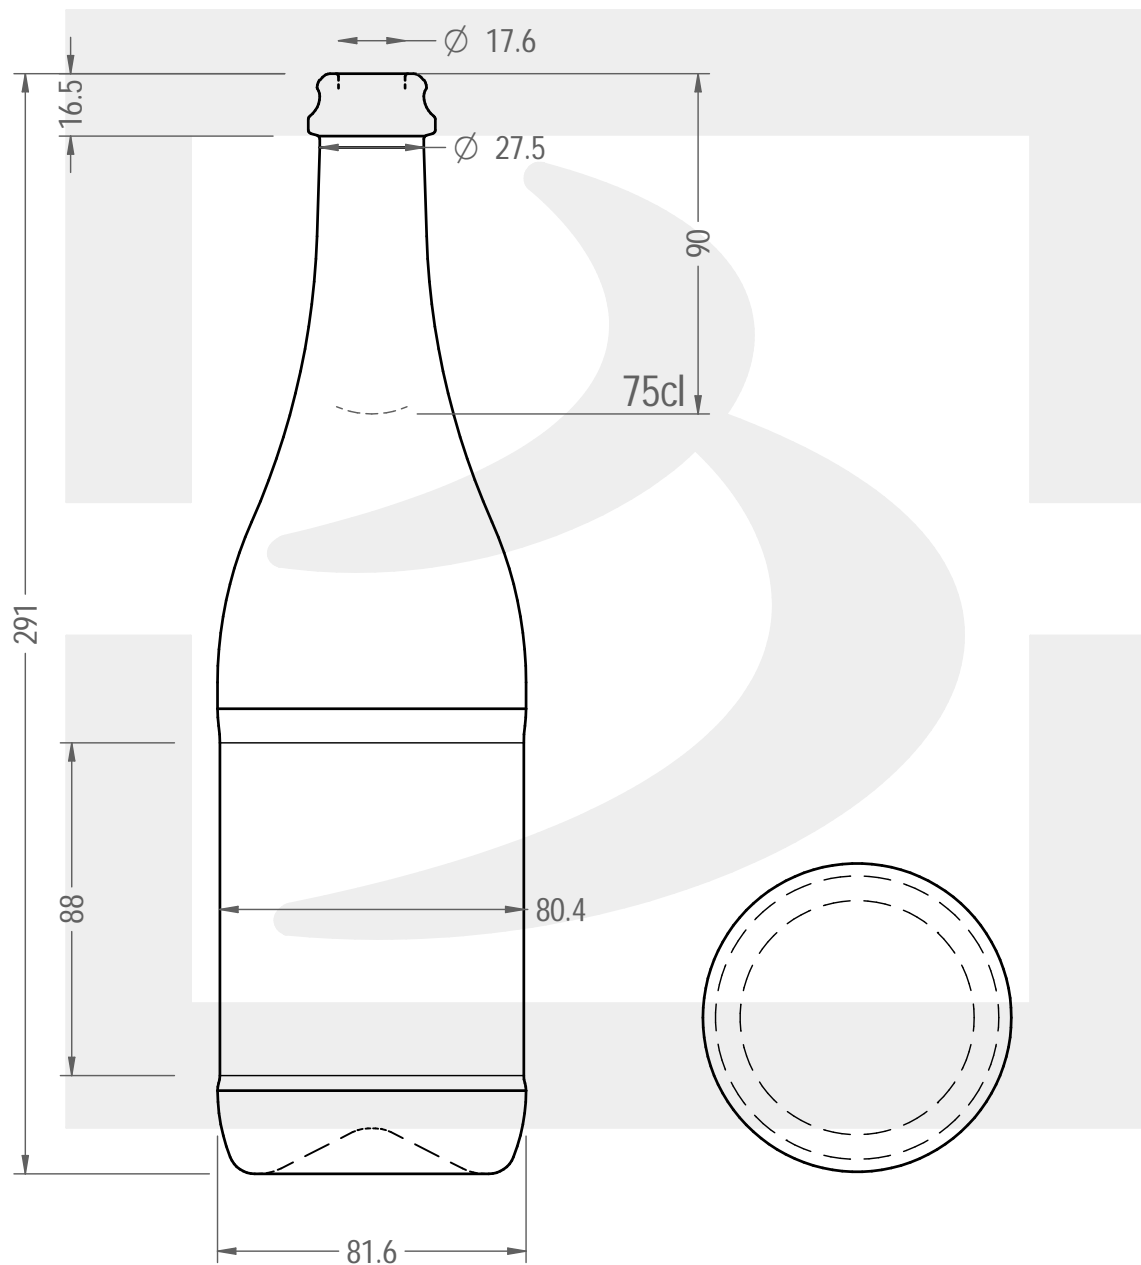

Colore : UVAG  
Color :

Il disegno è puramente indicativo e non vincolante - Berlin Packaging Italy S.p.A. non assume garanzia od obbligazione alcuna per l'utilizzo del presente disegno nè per le informazioni in esso riportate  
This drawing is approximate and not binding - Berlin Packaging Italy S.p.A. does not assume any guarantee or obligation for use of this drawing or for information contained therein

Capacità R.B. (c.c.):	793	Peso vetro (gr):	425
Brimful capacity (c.c.):		Glass weight (gr):	
Altezza tot. (mm):	291	Bocca:	TAPPO CORONA
Total height (mm):		Finish:	
Diametro corpo (mm):	86	Min. foro passante (mm):	18
Body diameter (mm):		Minimum through bore (mm):	
Resistenza a pressione (bar):	-	Scala:	1:2
Pressure resistance (bar):		Scale:	