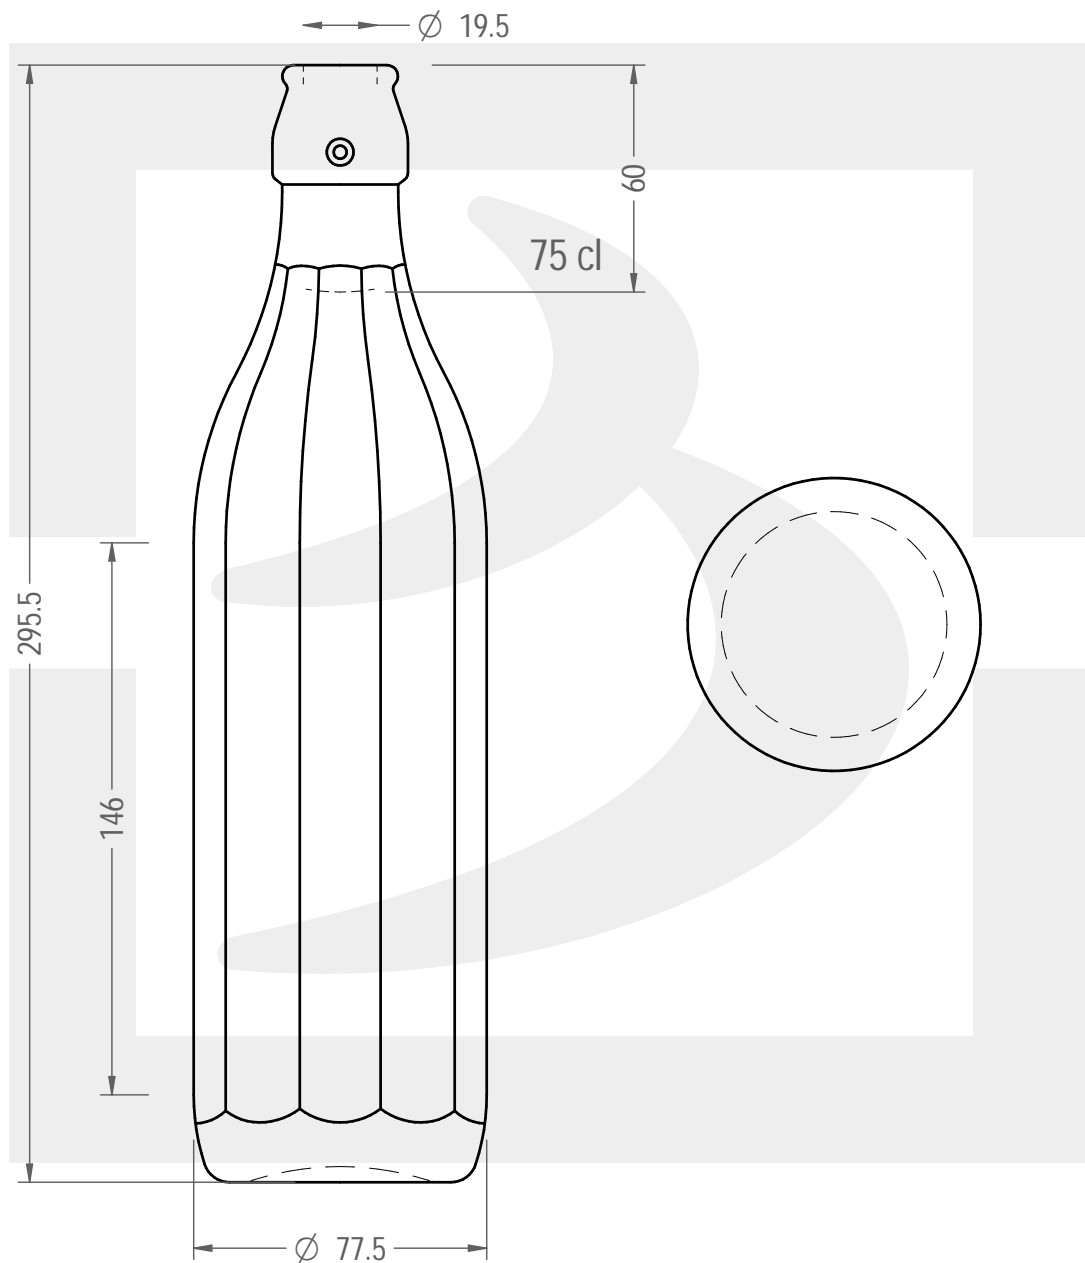

# BOT. COSTOLATA 750 TM VP

Colore : BIANCO  
Color : BIANCO

bruni glass

berlinpackaging.eu

Il disegno è puramente indicativo e non vincolante - Berlin Packaging Italy S.p.A. non assume garanzia od obbligazione alcuna per l'utilizzo del presente disegno nè per le informazioni in esso riportate  
This drawing is approximate and not binding - Berlin Packaging Italy S.p.A. does not assume any guarantee or obligation for use of this drawing or for information contained therein

Capacità R.B. (c.c.):	0.000	Peso vetro (gr):	500
Brimful capacity (c.c.):		Glass weight (gr):	
Altezza tot. (mm):	295.5	Bocca:	TAPPO MECCANICO
Total height (mm):		Finish:	
Diametro corpo (mm):	77.5	Min. foro passante (mm):	17
Body diameter (mm):		Minimum through bore (mm):	
Resistenza a pressione (bar):	-	Scala:	1:2
Pressure resistance (bar):		Scale:	