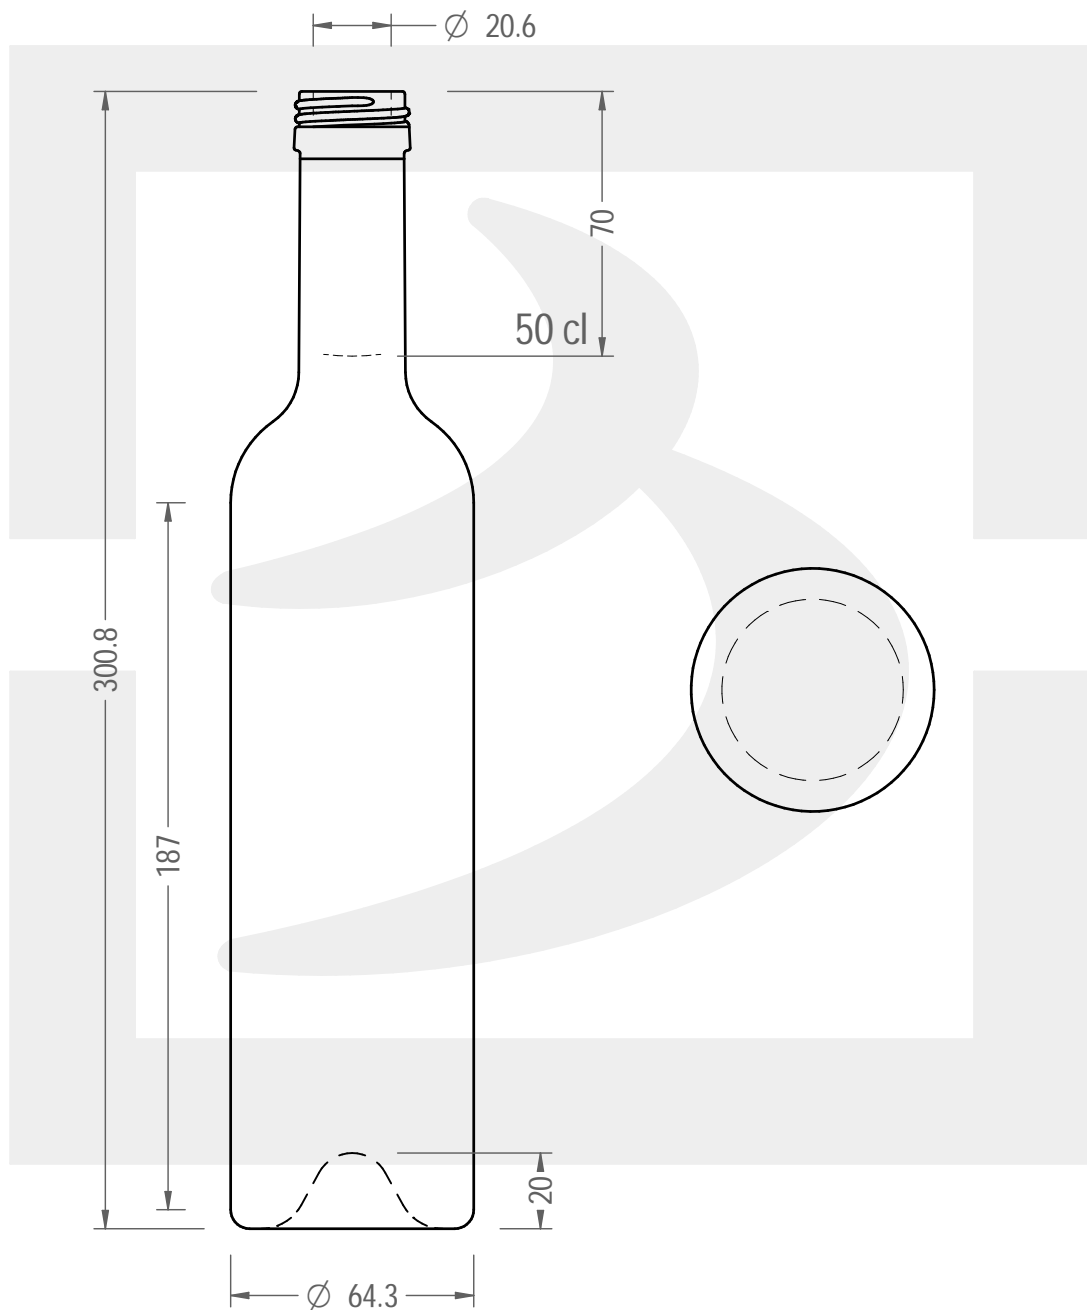

ARTICOLO / ITEM

BOT. BORD VINOVA 500 P31,5X18 VA BA

Colore : VERDE ANTICO
Color :

bruni glass

berlinpackaging.eu

Il disegno è puramente indicativo e non vincolante - Berlin Packaging Italy S.p.A. non assume garanzia od obbligazione alcuna per l'utilizzo del presente disegno nè per le informazioni in esso riportate
This drawing is approximate and not binding - Berlin Packaging Italy S.p.A. does not assume any guarantee or obligation for use of this drawing or for information contained therein

Capacità R.B. (c.c.):	520	Peso vetro (gr):	500
Brimful capacity (c.c.):		Glass weight (gr):	
Altezza tot. (mm):	300.8	Bocca:	PILFER-PROOF
Total height (mm):		Finish:	
Diametro corpo (mm):	64.3	Min. foro passante (mm):	20.6
Body diameter (mm):		Minimum through bore (mm):	
Resistenza a pressione (bar):	-	Scala:	1:2
Pressure resistance (bar):		Scale:	