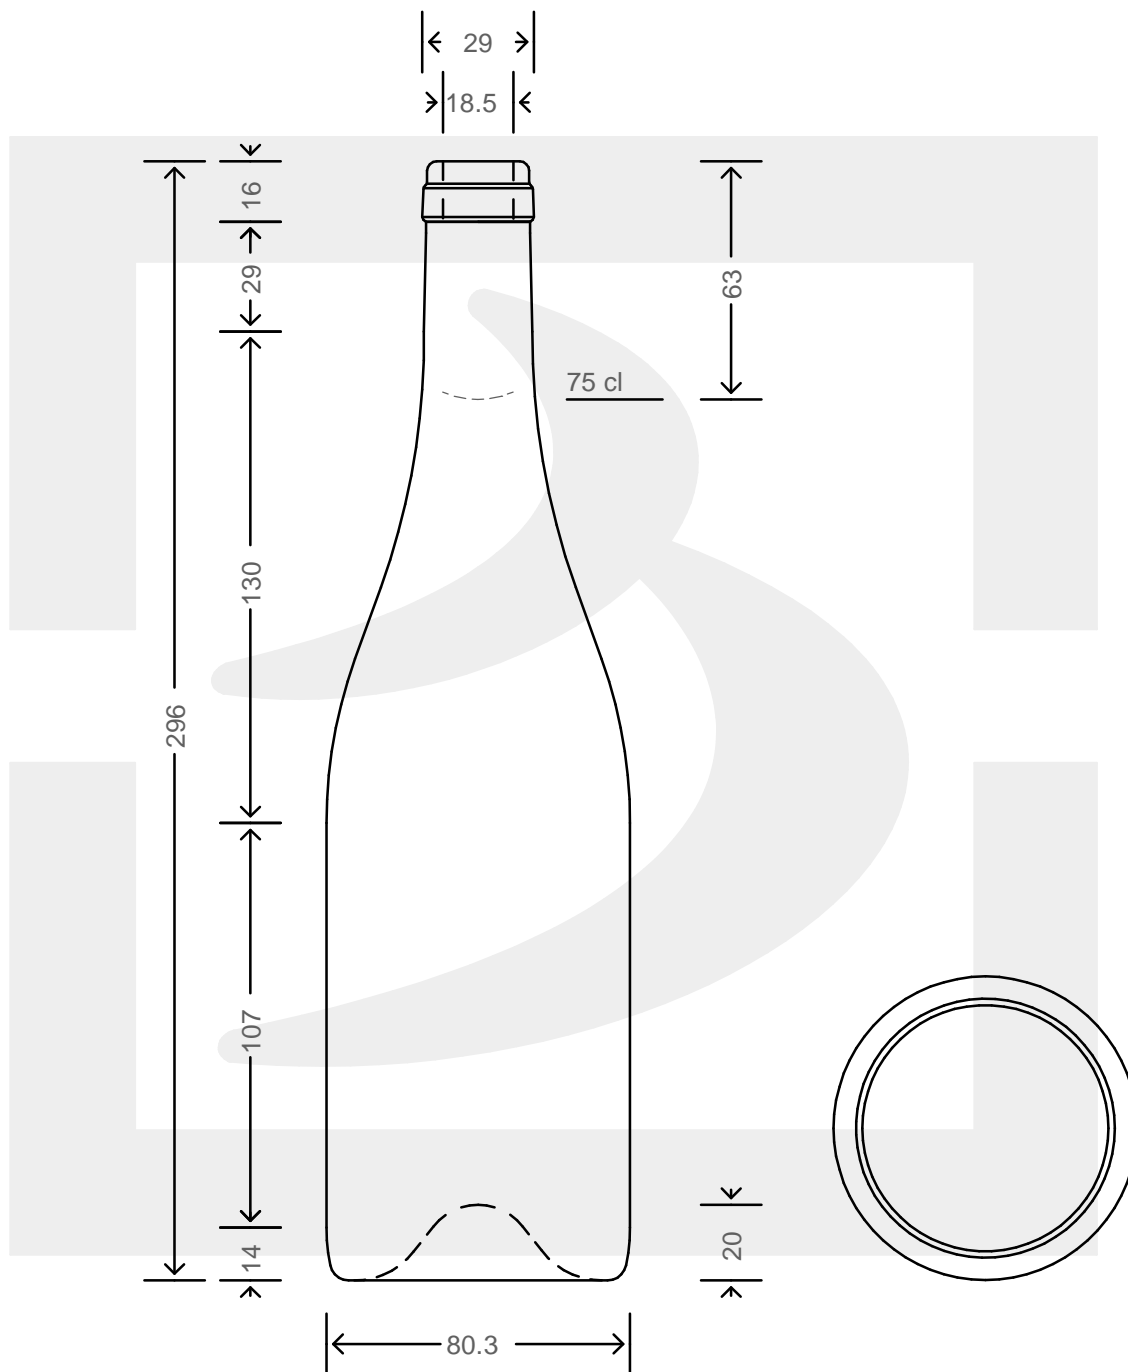

Colore : UVAG
Color : UVAG

Il disegno è puramente indicativo e non vincolante - Berlin Packaging Italy S.p.A. non assume garanzia od obbligazione alcuna per l'utilizzo del presente disegno nè per le informazioni in esso riportate
This drawing is approximate and not binding - Berlin Packaging Italy S.p.A. does not assume any guarantee or obligation for use of this drawing or for information contained therein

Capacità R.B. (c.c.):	770	Peso vetro (gr):	400
Brimful capacity (c.c.):		Glass weight (gr):	
Altezza tot. (mm):	296	Bocca:	SUGHERO
Total height (mm):		Finish:	
Diametro corpo (mm):	80,3	Min. foro passante (mm):	17
Body diameter (mm):		Minimum through bore (mm):	
Resistenza a pressione (bar):	-	Scala:	1:1
Pressure resistance (bar):		Scale:	