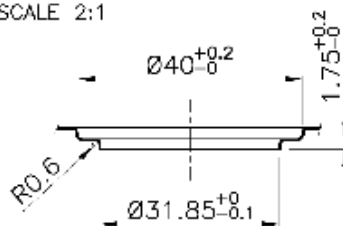

## Rectangular can NEW SIZE 90x147

### Hole Ø32 DIN 2035 – Metal handle

H
180
194
260

DIN 2035 HOLE PROFILE Ø32

SCALE 2:1

Il disegno è puramente indicativo e non vincolante - Berlin Packaging Italy S.p.A. non assume garanzia od obbligazione alcuna per l'utilizzo del presente disegno nè per le informazioni in esso riportate  
This drawing is approximate and not binding - Berlin Packaging Italy S.p.A. does not assume any guarantee or obligation for use of this drawing or for information contained therein

Capacità R.B. (c.c.):	0.000	Peso vetro (gr):	390
Brimful capacity (c.c.):	0.000	Glass weight (gr):	390
Altezza tot. (mm):	0.000	Bocca:	
Total height (mm):	0.000	Finish:	
Diametro corpo (mm):	0.000	Min. foro passante (mm):	
Body diameter (mm):	0.000	Minimum through bore (mm):	
Resistenza a pressione (bar):	-	Scala:	1:1
Pressure resistance (bar):	-	Scale:	1:1