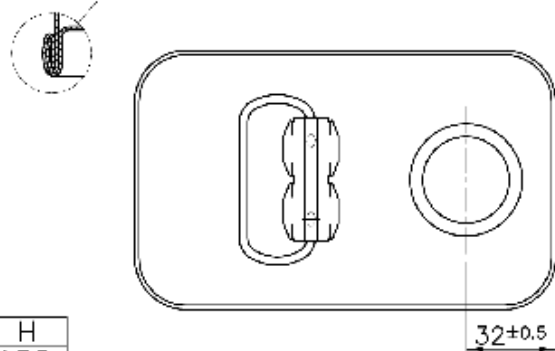

## Rectangular can NEW SIZE 90x147

### Hole Ø32 DIN 2035 – Metal handle

H
180
194
260

DIN 2035 HOLE PROFILE Ø32

SCALE 2:1

Il disegno è puramente indicativo e non vincolante - Berlin Packaging Italy S.p.A. non assume garanzia od obbligazione alcuna per l'utilizzo del presente disegno nè per le informazioni in esso riportate  
This drawing is approximate and not binding - Berlin Packaging Italy S.p.A. does not assume any guarantee or obligation for use of this drawing or for information contained therein

Capacità R.B. (c.c.):	0.000	Peso vetro (gr):	390
Brimful capacity (c.c.):	0.000	Glass weight (gr):	390
Altezza tot. (mm):	0.000	Bocca:	
Total height (mm):	0.000	Finish:	
Diametro corpo (mm):	0.000	Min. foro passante (mm):	
Body diameter (mm):	0.000	Minimum through bore (mm):	
Resistenza a pressione (bar):	-	Scala:	1:1
Pressure resistance (bar):	-	Scale:	1:1