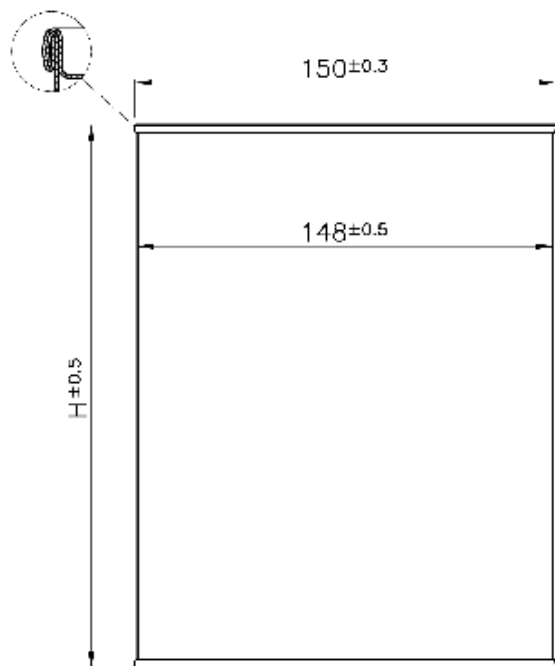

## Rectangular can NEW SIZE 90x147

### Hole Ø32 DIN 2035 – Metal handle

H
180
194
260

DIN 2035 HOLE PROFILE Ø32

SCALE 2:1

Il disegno è puramente indicativo e non vincolante - Berlin Packaging Italy S.p.A. non assume garanzia od obbligazione alcuna per l'utilizzo del presente disegno nè per le informazioni in esso riportate  
This drawing is approximate and not binding - Berlin Packaging Italy S.p.A. does not assume any guarantee or obligation for use of this drawing or for information contained therein

Capacità R.B. (c.c.):	0.000	Peso vetro (gr):	390
Brimful capacity (c.c.):	0.000	Glass weight (gr):	390
Altezza tot. (mm):	0.000	Bocca:	
Total height (mm):	0.000	Finish:	
Diametro corpo (mm):	0.000	Min. foro passante (mm):	
Body diameter (mm):	0.000	Minimum through bore (mm):	
Resistenza a pressione (bar):	-	Scala:	1:1
Pressure resistance (bar):	-	Scale:	1:1