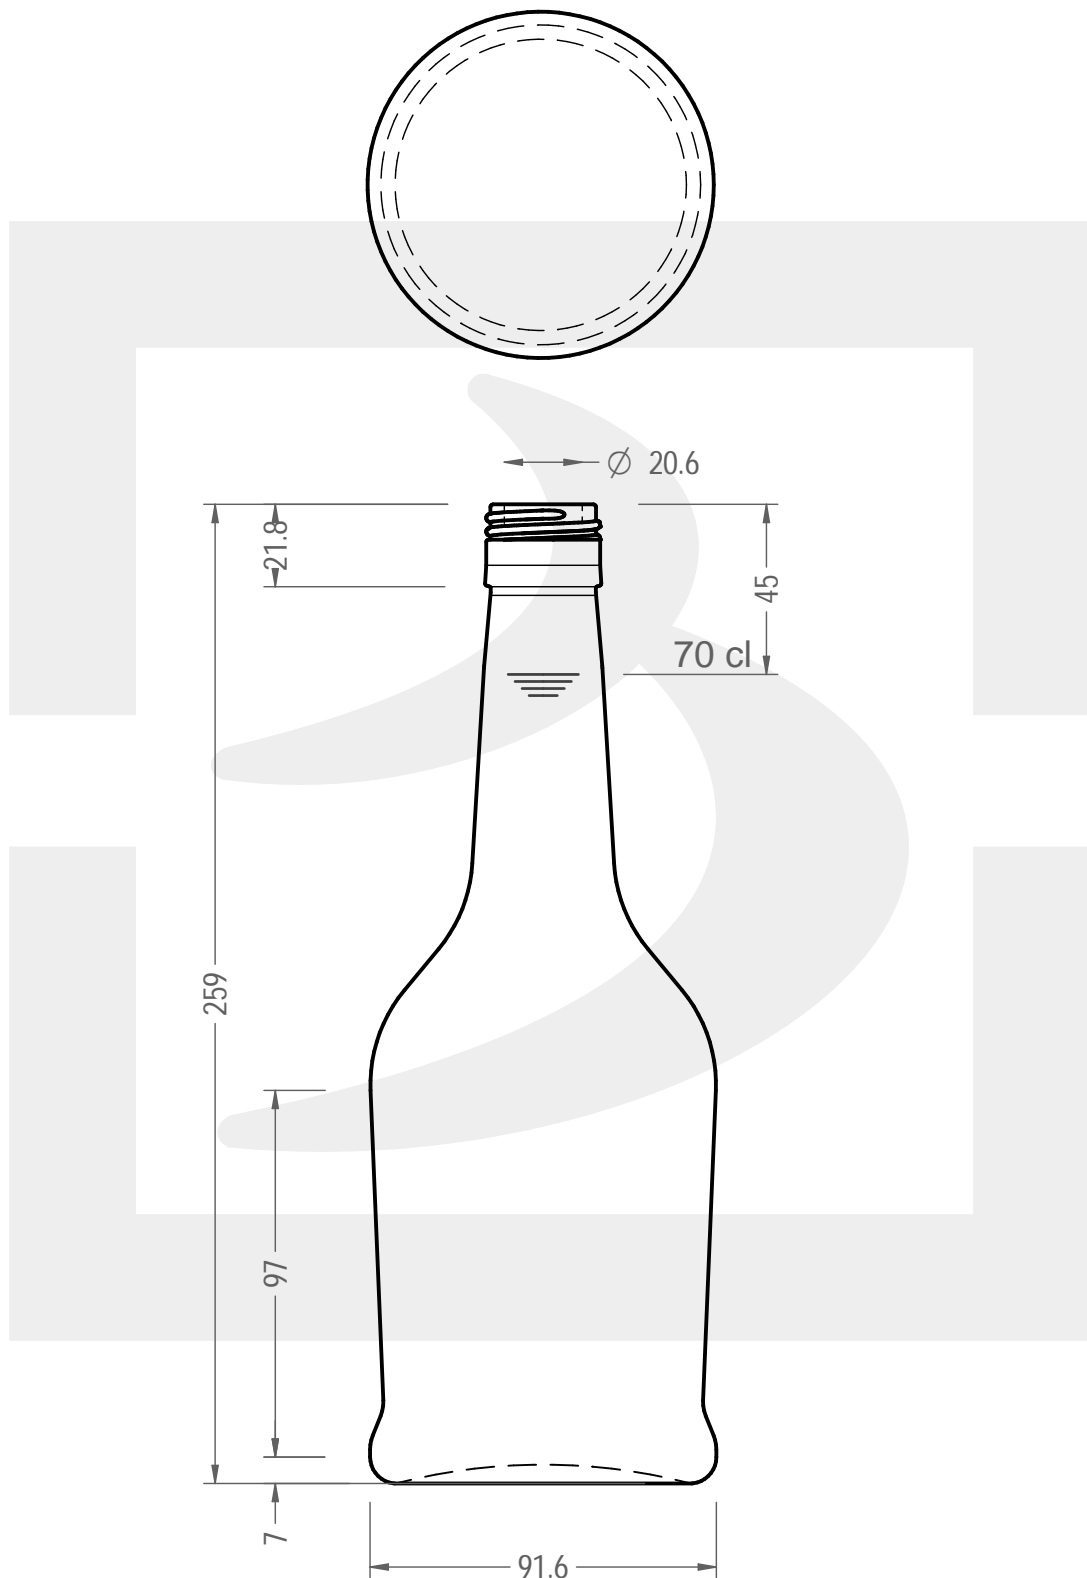

ARTICOLO / ITEM

BOT IRISH CREAM 700 P31,5X44 VG VM

Colore : GIALLO
Color : GIALLO

berlinpackaging.eu

Il disegno è puramente indicativo e non vincolante - Berlin Packaging Italy S.p.A. non assume garanzia od obbligazione alcuna per l'utilizzo del presente disegno nè per le informazioni in esso riportate
This drawing is approximate and not binding - Berlin Packaging Italy S.p.A. does not assume any guarantee or obligation for use of this drawing or for information contained therein

Capacità R.B. (c.c.):	716	Peso vetro (gr):	500
Brimful capacity (c.c.):		Glass weight (gr):	
Altezza tot. (mm):	259	Bocca:	PILFER-PROOF
Total height (mm):		Finish:	
Diametro corpo (mm):	91.6	Min. foro passante (mm):	18.5
Body diameter (mm):		Minimum through bore (mm):	
Resistenza a pressione (bar):	-	Scala:	1:2
Pressure resistance (bar):		Scale:	