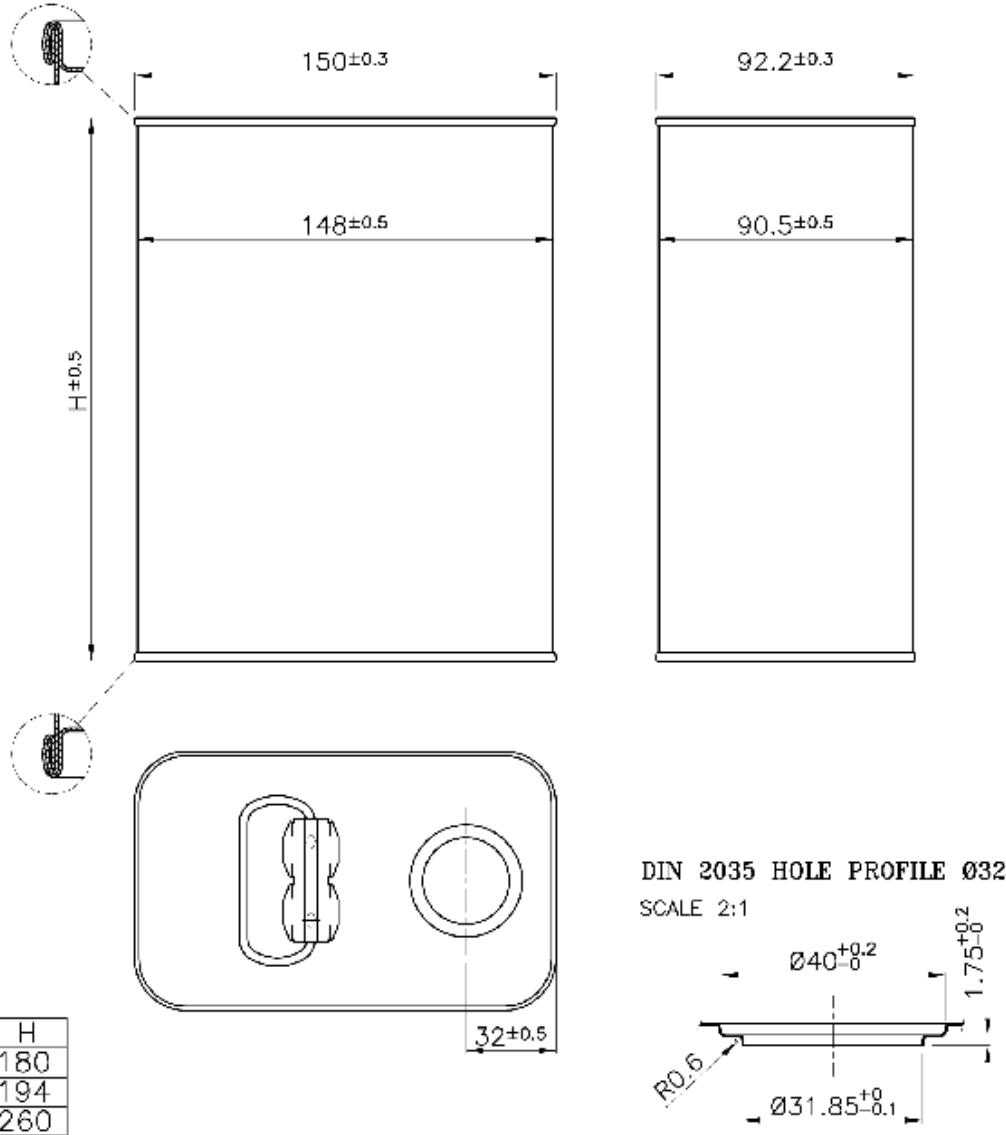

Colore :

Color :

Rectangular can NEW SIZE 90x147 Hole Ø32 DIN 2035 – Metal handle

Il disegno è puramente indicativo e non vincolante - Berlin Packaging Italy S.p.A. non assume garanzia od obbligazione alcuna per l'utilizzo del presente disegno nè per le informazioni in esso riportate
This drawing is approximate and not binding - Berlin Packaging Italy S.p.A. does not assume any guarantee or obligation for use of this drawing or for information contained therein

Capacità R.B. (c.c.):	0.000	Peso vetro (gr):	390
Brimful capacity (c.c.):		Glass weight (gr):	
Altezza tot. (mm):	314	Bocca:	
Total height (mm):		Finish:	
Diametro corpo (mm):	0.000	Min. foro passante (mm):	
Body diameter (mm):		Minimum through bore (mm):	
Resistenza a pressione (bar):	-	Scala:	1:1
Pressure resistance (bar):		Scale:	

Per ulteriori informazioni tecniche contattare il referente commerciale
For full technical details please contact sales representative

COD. ARTICOLO / ITEM CODE
19258T3