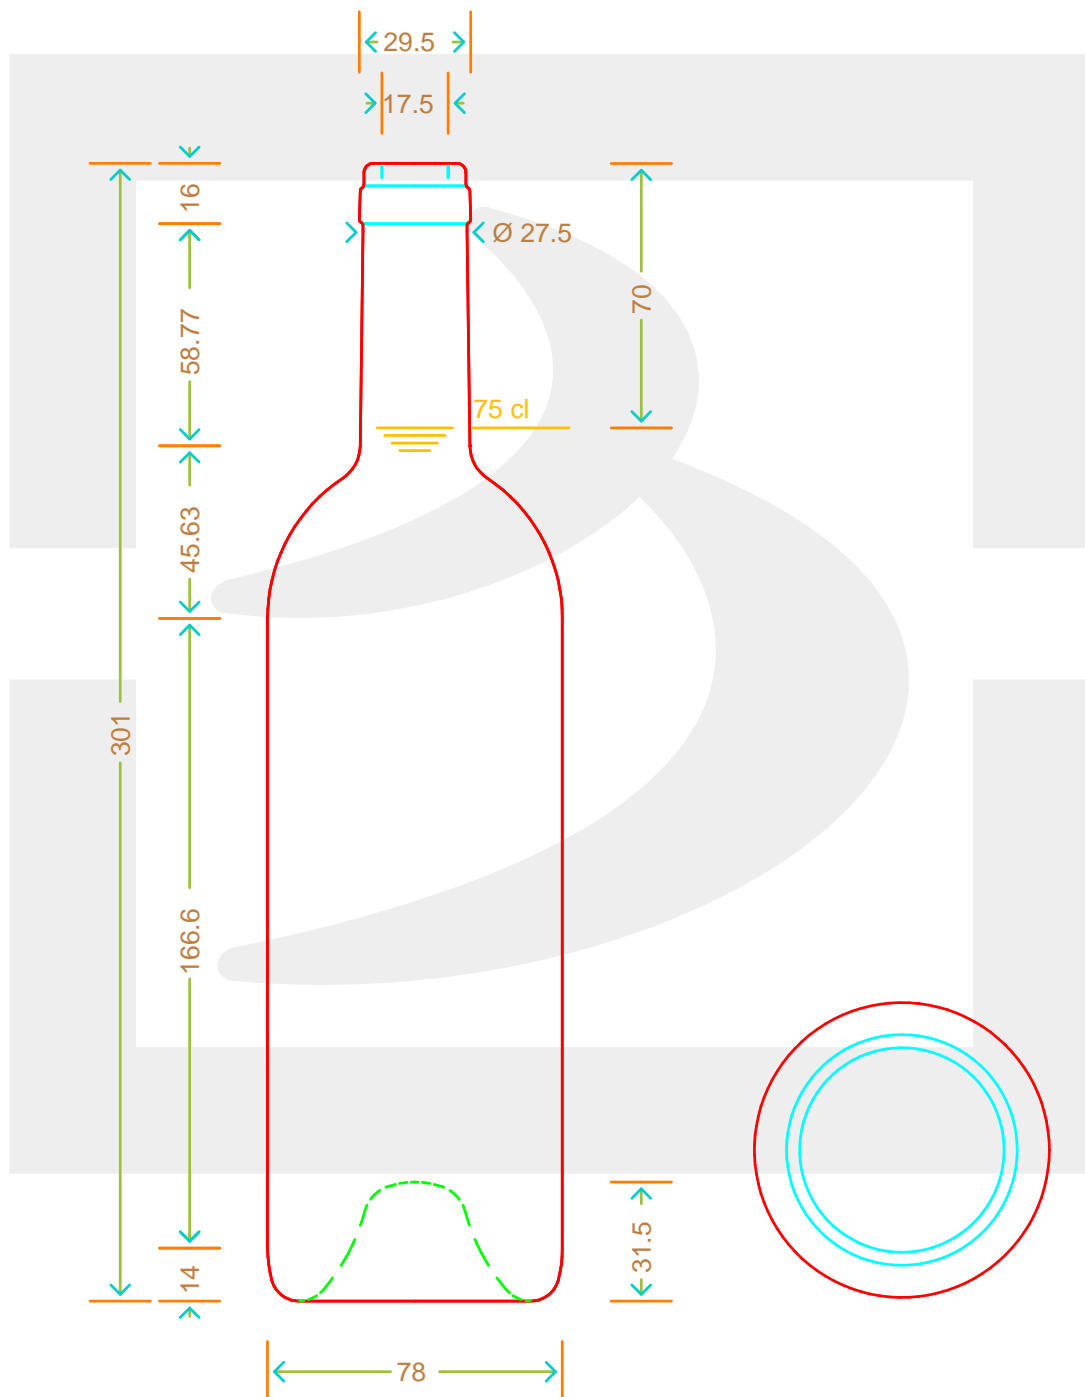

Colore : UVAG
Color : UVAG

Il disegno è puramente indicativo e non vincolante - Berlin Packaging Italy S.p.A. non assume garanzia od obbligazione alcuna per l'utilizzo del presente disegno nè per le informazioni in esso riportate
This drawing is approximate and not binding - Berlin Packaging Italy S.p.A. does not assume any guarantee or obligation for use of this drawing or for information contained therein

Capacità R.B. (c.c.):	769	Peso vetro (gr):	600
Brimful capacity (c.c.):		Glass weight (gr):	
Altezza tot. (mm):	301	Bocca:	SUGHERO
Total height (mm):		Finish:	
Diametro corpo (mm):	78	Min. foro passante (mm):	
Body diameter (mm):		Minimum through bore (mm):	
Resistenza a pressione (bar):	-	Scala:	1:1
Pressure resistance (bar):		Scale:	