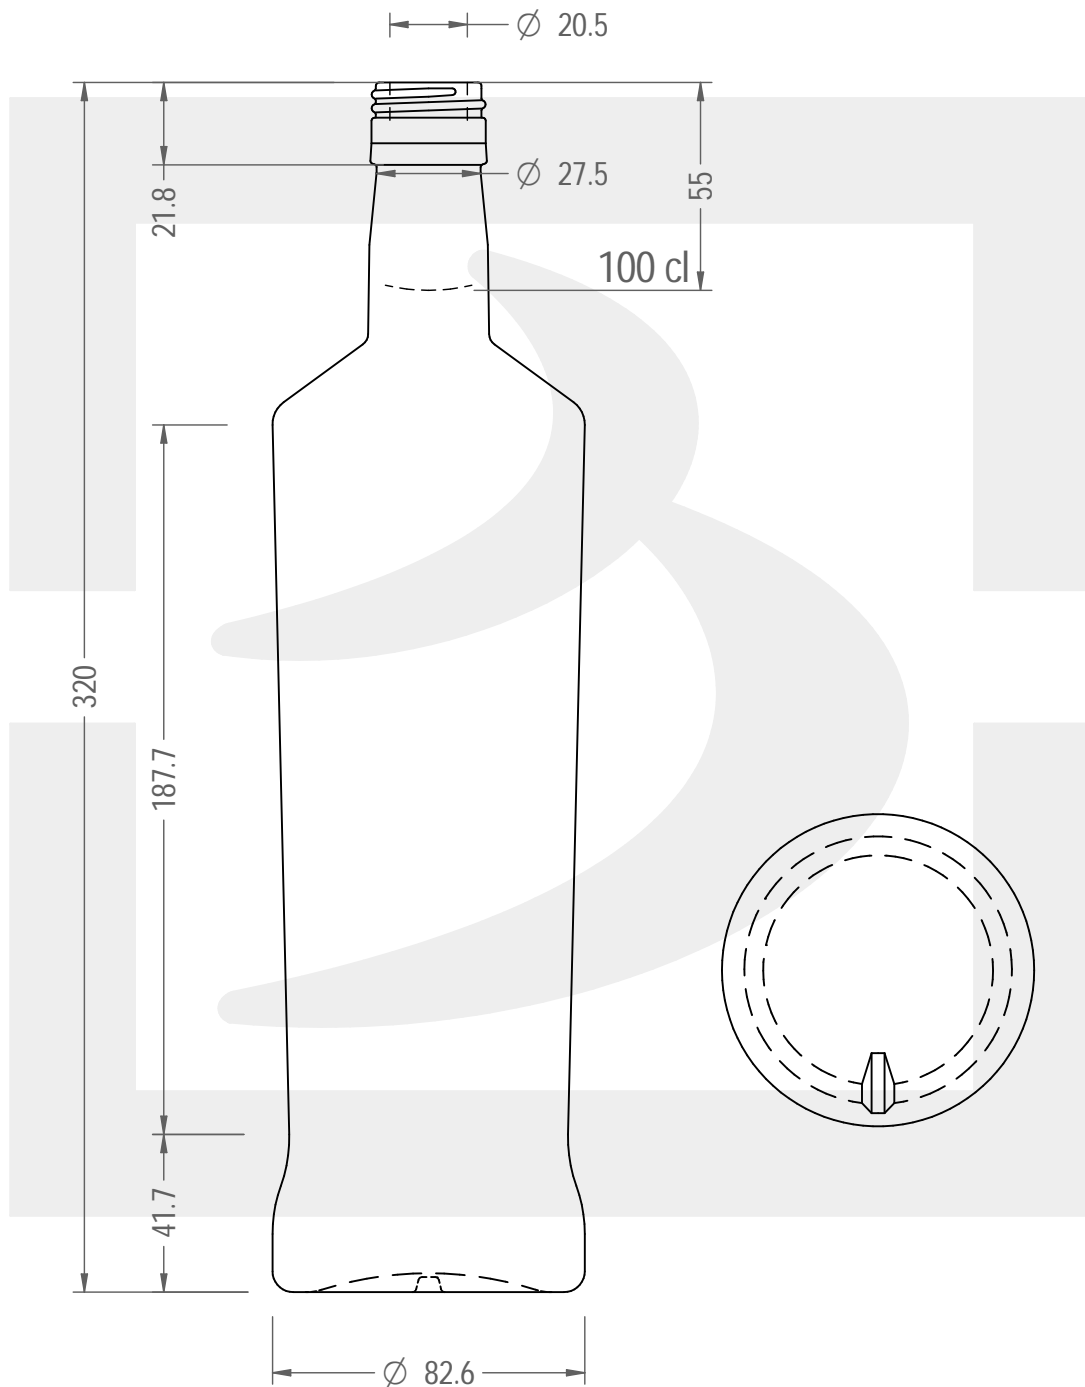

ARTICOLO / ITEM

BOT. NEW SPIRITS 1000 P 31,5X44 *

Colore : BIANCO
Color : BIANCO

bruni glass

berlinpackaging.eu

MODELLO DEPOSITATO - PATENTED

Il disegno è puramente indicativo e non vincolante - Berlin Packaging Italy S.p.A. non assume garanzia od obbligazione alcuna per l'utilizzo del presente disegno nè per le informazioni in esso riportate
This drawing is approximate and not binding - Berlin Packaging Italy S.p.A. does not assume any guarantee or obligation for use of this drawing or for information contained therein

| | | | |
|-------------------------------|------|----------------------------|--------------|
| Capacità R.B. (c.c.): | 1020 | Peso vetro (gr): | 535 |
| Brimful capacity (c.c.): | | Glass weight (gr): | |
| Altezza tot. (mm): | 320 | Bocca: | PILFER-PROOF |
| Total height (mm): | | Finish: | |
| Diametro corpo (mm): | 82.6 | Min. foro passante (mm): | 18 |
| Body diameter (mm): | | Minimum through bore (mm): | |
| Resistenza a pressione (bar): | - | Scala: | 1:1 |
| Pressure resistance (bar): | | Scale: | |