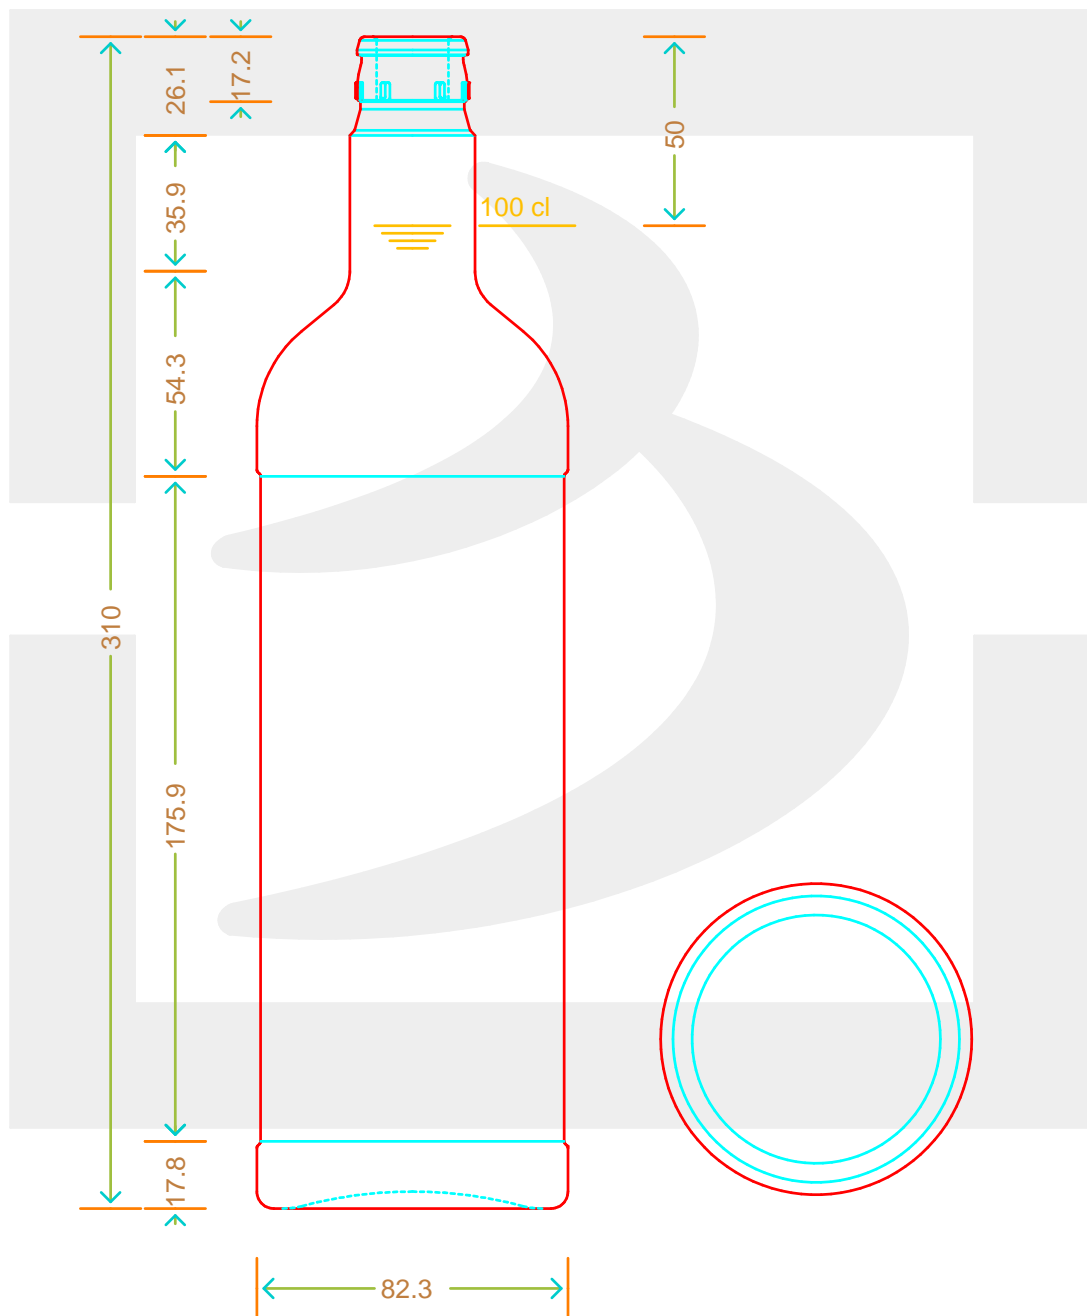

ARTICOLO / ITEM

BOT. NEW LINE 1000 GUALA 1031 LV

Colore : BIANCO
Color :

bruni glass

berlinpackaging.eu

Il disegno è puramente indicativo e non vincolante - Berlin Packaging Italy S.p.A. non assume garanzia od obbligazione alcuna per l'utilizzo del presente disegno nè per le informazioni in esso riportate
This drawing is approximate and not binding - Berlin Packaging Italy S.p.A. does not assume any guarantee or obligation for use of this drawing or for information contained therein

Capacità R.B. (c.c.): Brimful capacity (c.c.):	1020	Peso vetro (gr): Glass weight (gr):	500
Altezza tot. (mm): Total height (mm):	310	Bocca: Finish:	GUALA 1031
Diametro corpo (mm): Body diameter (mm):	82.3	Min. foro passante (mm): Minimum through bore (mm):	
Resistenza a pressione (bar): Pressure resistance (bar):	-	Scala: Scale:	1:1