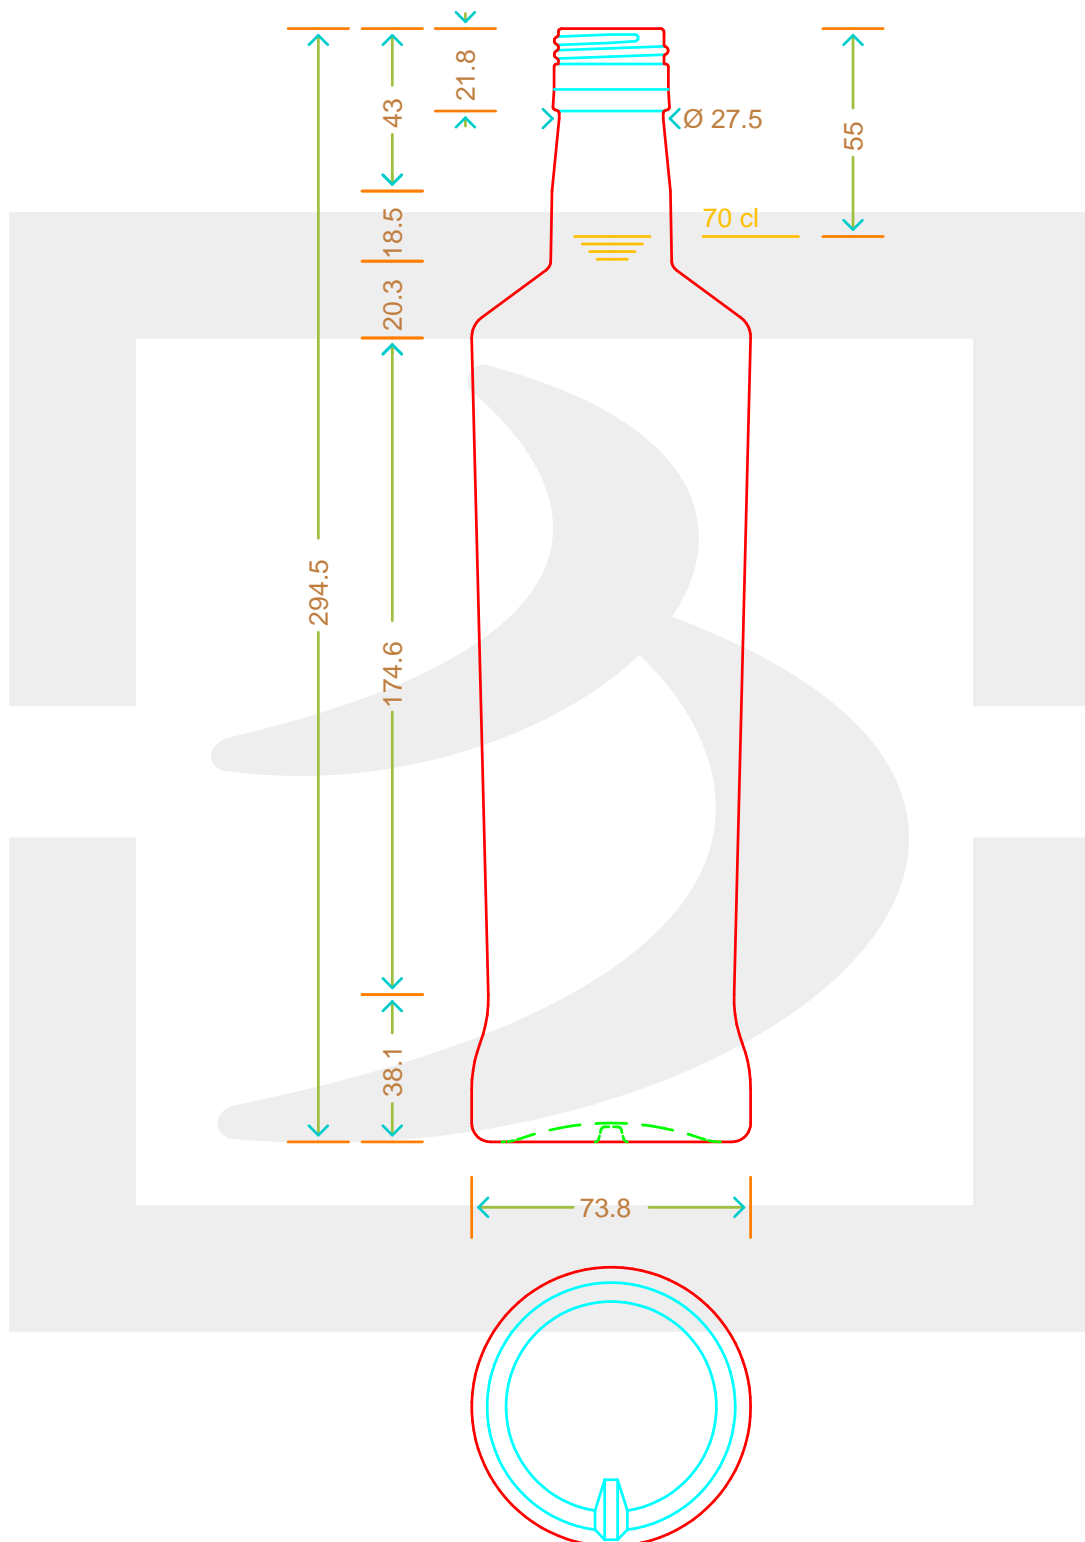

ARTICOLO / ITEM

BOT. NEW SPIRITS 700 P 31,5X44 *

Colore : BIANCO
Color : BIANCO

bruni glass

berlinpackaging.eu

MODELLO DEPOSITATO - PATENTED

Il disegno è puramente indicativo e non vincolante - Berlin Packaging Italy S.p.A. non assume garanzia od obbligazione alcuna per l'utilizzo del presente disegno nè per le informazioni in esso riportate
This drawing is approximate and not binding - Berlin Packaging Italy S.p.A. does not assume any guarantee or obligation for use of this drawing or for information contained therein

Capacità R.B. (c.c.): Brimful capacity (c.c.):	720	Peso vetro (gr): Glass weight (gr):	450
Altezza tot. (mm): Total height (mm):	294.5	Bocca: Finish:	PILFER-PROOF
Diametro corpo (mm): Body diameter (mm):	73.8	Min. foro passante (mm): Minimum through bore (mm):	18
Resistenza a pressione (bar): Pressure resistance (bar):	-	Scala: Scale:	1:1

Per ulteriori informazioni tecniche contattare il referente commerciale
For full technical details please contact sales representative

COD. ARTICOLO / ITEM CODE
17139P2

Data ultimo aggiornamento / Last update: 22/11/2021
Origine / Source: 17139