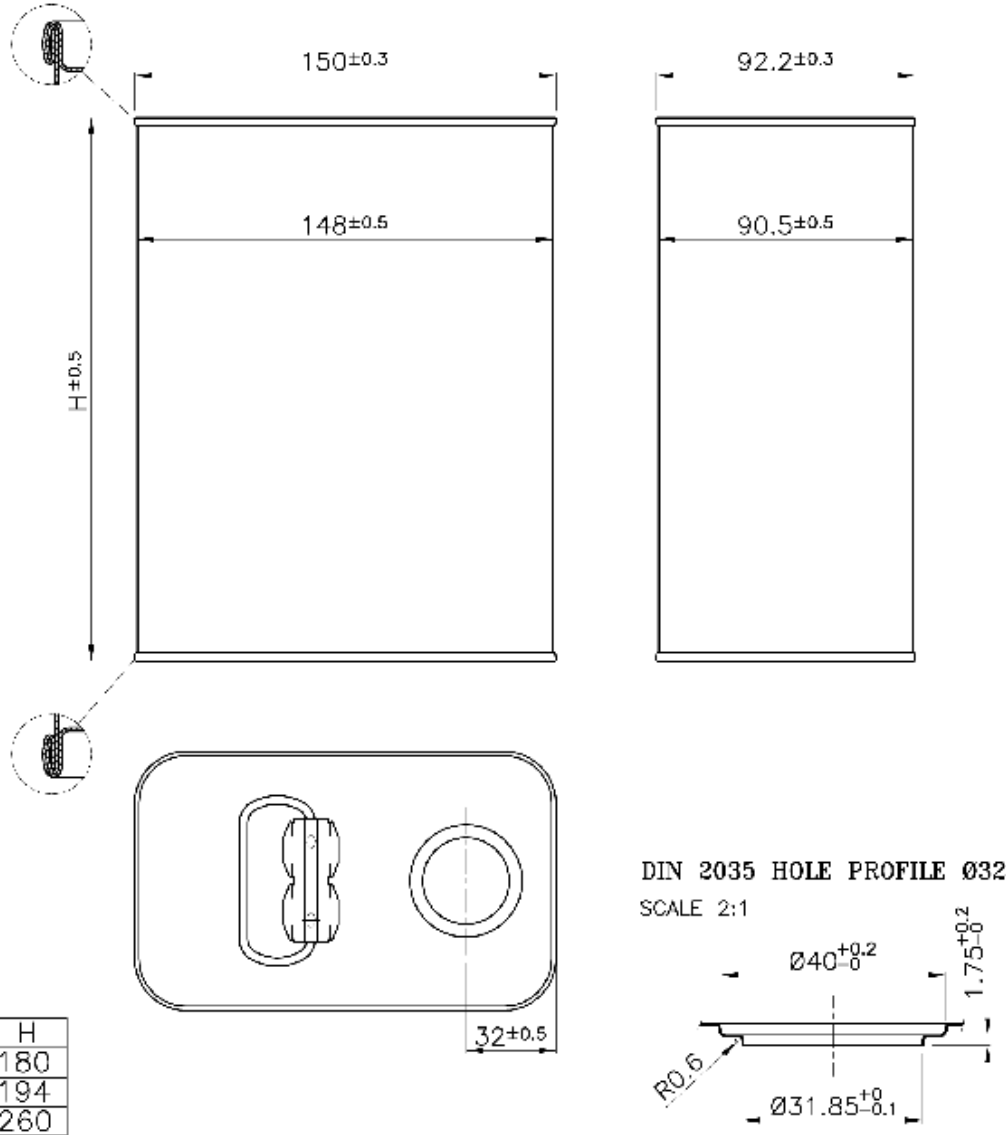

Colore :

Color :

Rectangular can NEW SIZE 90x147 Hole Ø32 DIN 2035 – Metal handle

Il disegno è puramente indicativo e non vincolante - Berlin Packaging Italy S.p.A. non assume garanzia od obbligazione alcuna per l'utilizzo del presente disegno nè per le informazioni in esso riportate
This drawing is approximate and not binding - Berlin Packaging Italy S.p.A. does not assume any guarantee or obligation for use of this drawing or for information contained therein

Capacità R.B. (c.c.):	0.000	Peso vetro (gr):	390
Brimful capacity (c.c.):	0.000	Glass weight (gr):	390
Altezza tot. (mm):	0.000	Bocca:	
Total height (mm):	0.000	Finish:	
Diametro corpo (mm):	0.000	Min. foro passante (mm):	
Body diameter (mm):	0.000	Minimum through bore (mm):	
Resistenza a pressione (bar):	-	Scala:	1:1
Pressure resistance (bar):	-	Scale:	1:1