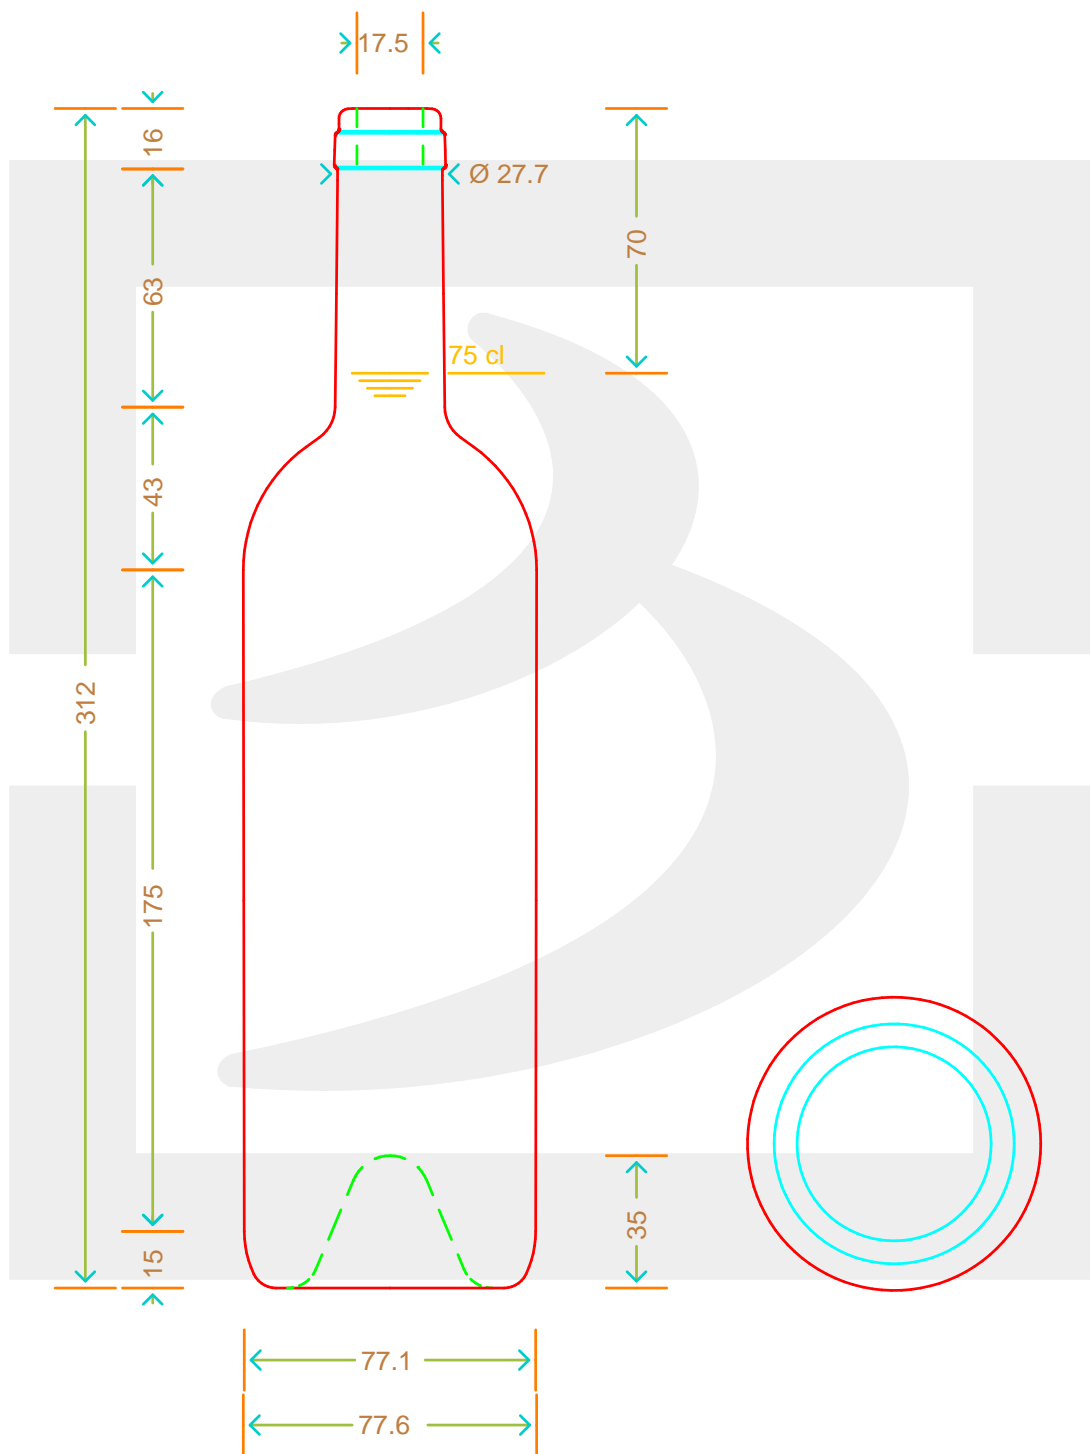

ARTICOLO / ITEM

BOT. BORD TOPAZIO 750 S VA VP

Colore : VERDE ANTICO
Color :

berlinpackaging.eu

Il disegno è puramente indicativo e non vincolante - Berlin Packaging Italy S.p.A. non assume garanzia od obbligazione alcuna per l'utilizzo del presente disegno nè per le informazioni in esso riportate
This drawing is approximate and not binding - Berlin Packaging Italy S.p.A. does not assume any guarantee or obligation for use of this drawing or for information contained therein

Capacità R.B. (c.c.):	770	Peso vetro (gr):	650
Brimful capacity (c.c.):		Glass weight (gr):	
Altezza tot. (mm):	312	Bocca:	SUGHERO
Total height (mm):		Finish:	
Diametro corpo (mm):	77.6	Min. foro passante (mm):	
Body diameter (mm):		Minimum through bore (mm):	
Resistenza a pressione (bar):	-	Scala:	1:1
Pressure resistance (bar):		Scale:	