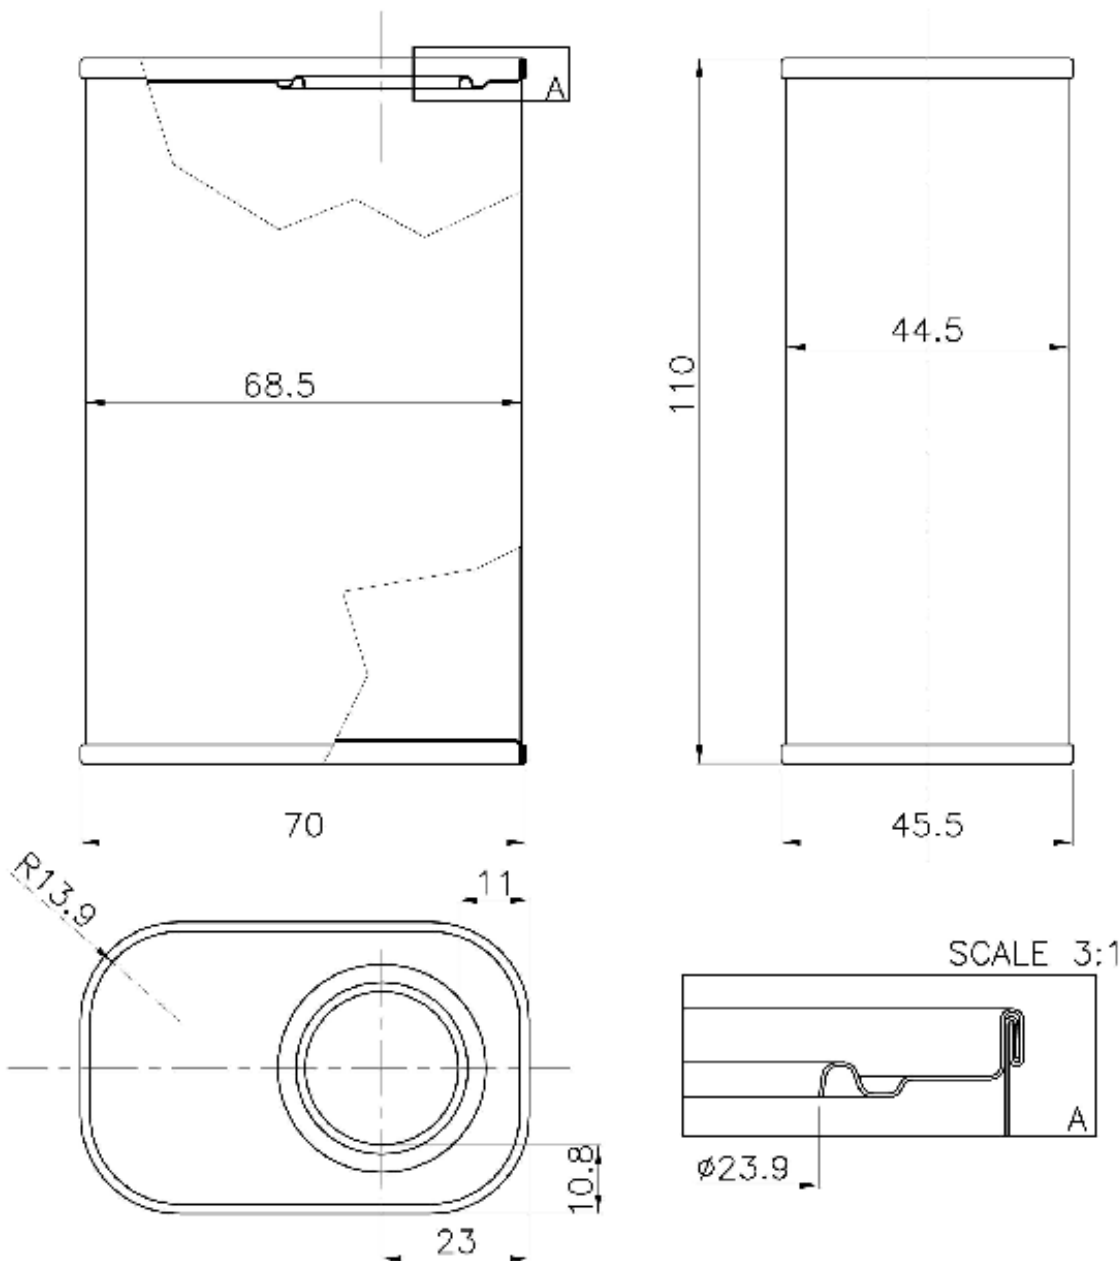

Colore :

Color :

Seamed can 67x43x110 250ml. DIN 24pr2 piercing

Il disegno è puramente indicativo e non vincolante - Berlin Packaging Italy S.p.A. non assume garanzia od obbligazione alcuna per l'utilizzo del presente disegno nè per le informazioni in esso riportate
This drawing is approximate and not binding - Berlin Packaging Italy S.p.A. does not assume any guarantee or obligation for use of this drawing or for information contained therein

Capacità R.B. (c.c.):	0.000	Peso vetro (gr):	30
Brimful capacity (c.c.):		Glass weight (gr):	
Altezza tot. (mm):	110	Bocca:	
Total height (mm):		Finish:	
Diametro corpo (mm):	67	Min. foro passante (mm):	
Body diameter (mm):		Minimum through bore (mm):	
Resistenza a pressione (bar):	-	Scala:	1:1
Pressure resistance (bar):		Scale:	