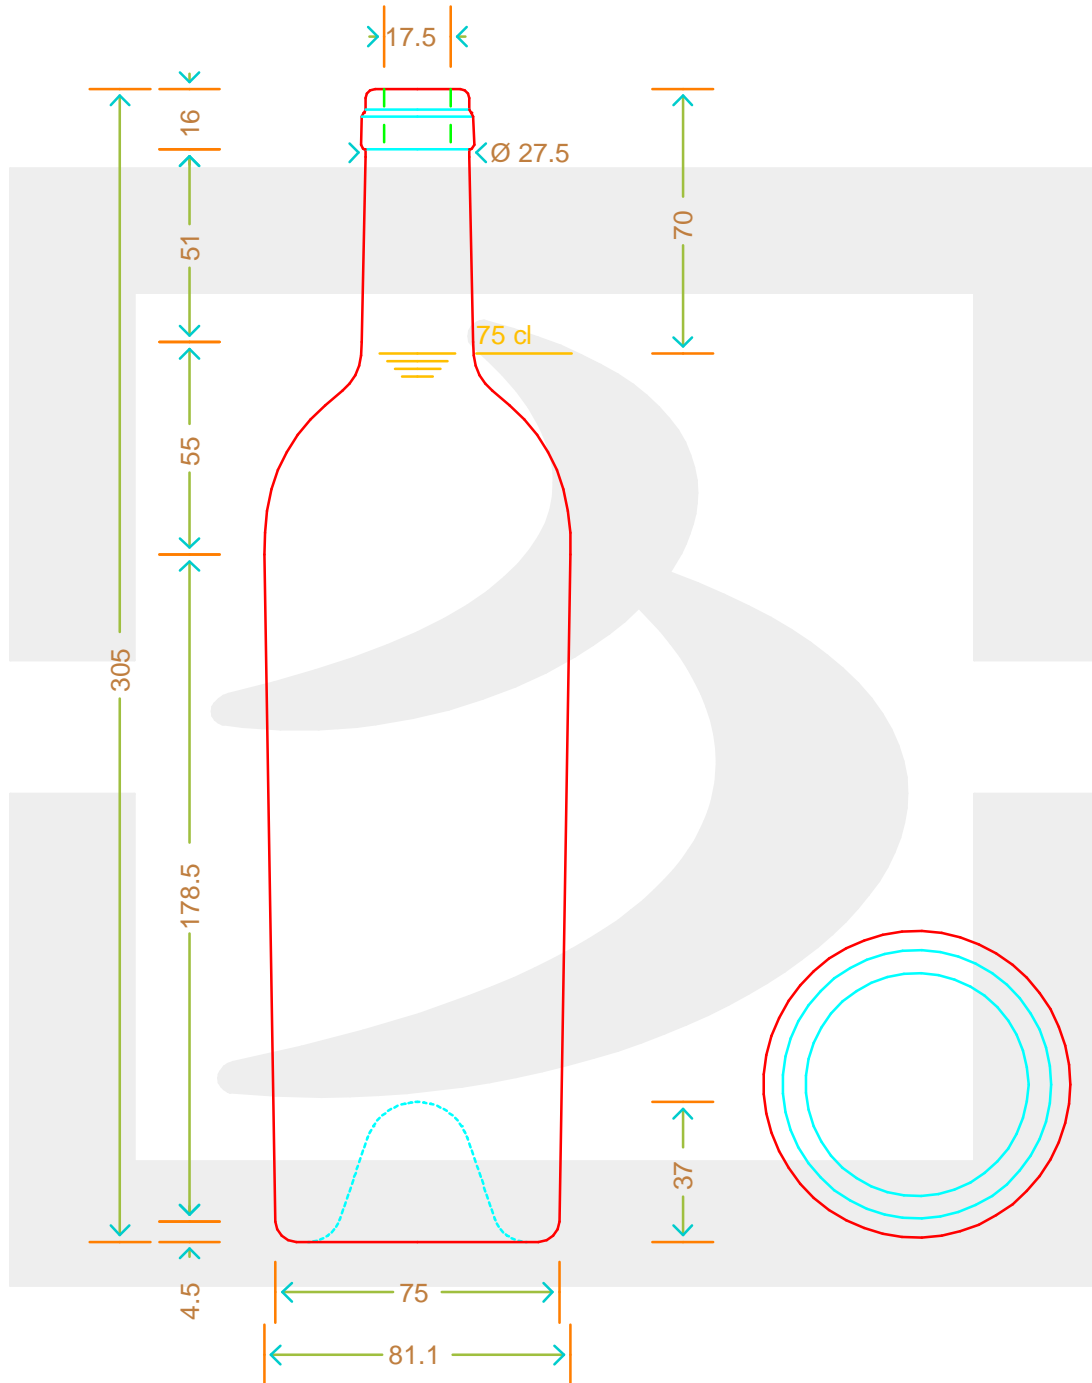

ARTICOLO / ITEM

BOT. BORD ANNI 50 750 S VA \$

bruni glass
a **berlin packaging** company

www.bruniglass.com

Colore : VERDE ANTICO
Color :

SCALA: -
SCALE:

Capacità R.B. (c.c.) : Brimful cap. (c.c.) :	770	Peso vetro (gr): Glass weight (gr):	700
Altezza tot (mm): Total height (mm):	305	Bocca: Finish:	SUGHERO
Diametro corpo (mm): Body diameter (mm):	81.1	Min. foro passante (mm): Minimum through bore (mm):	

LE QUOTE SONO ESPRESSE IN mm
DIMENSIONS ARE EXPRESSED IN mm

COD. ARTICOLO / ITEM CODE

13584P3

Data ultimo aggiornamento / Last update: 14/09/2021
Origine / Source: 13584