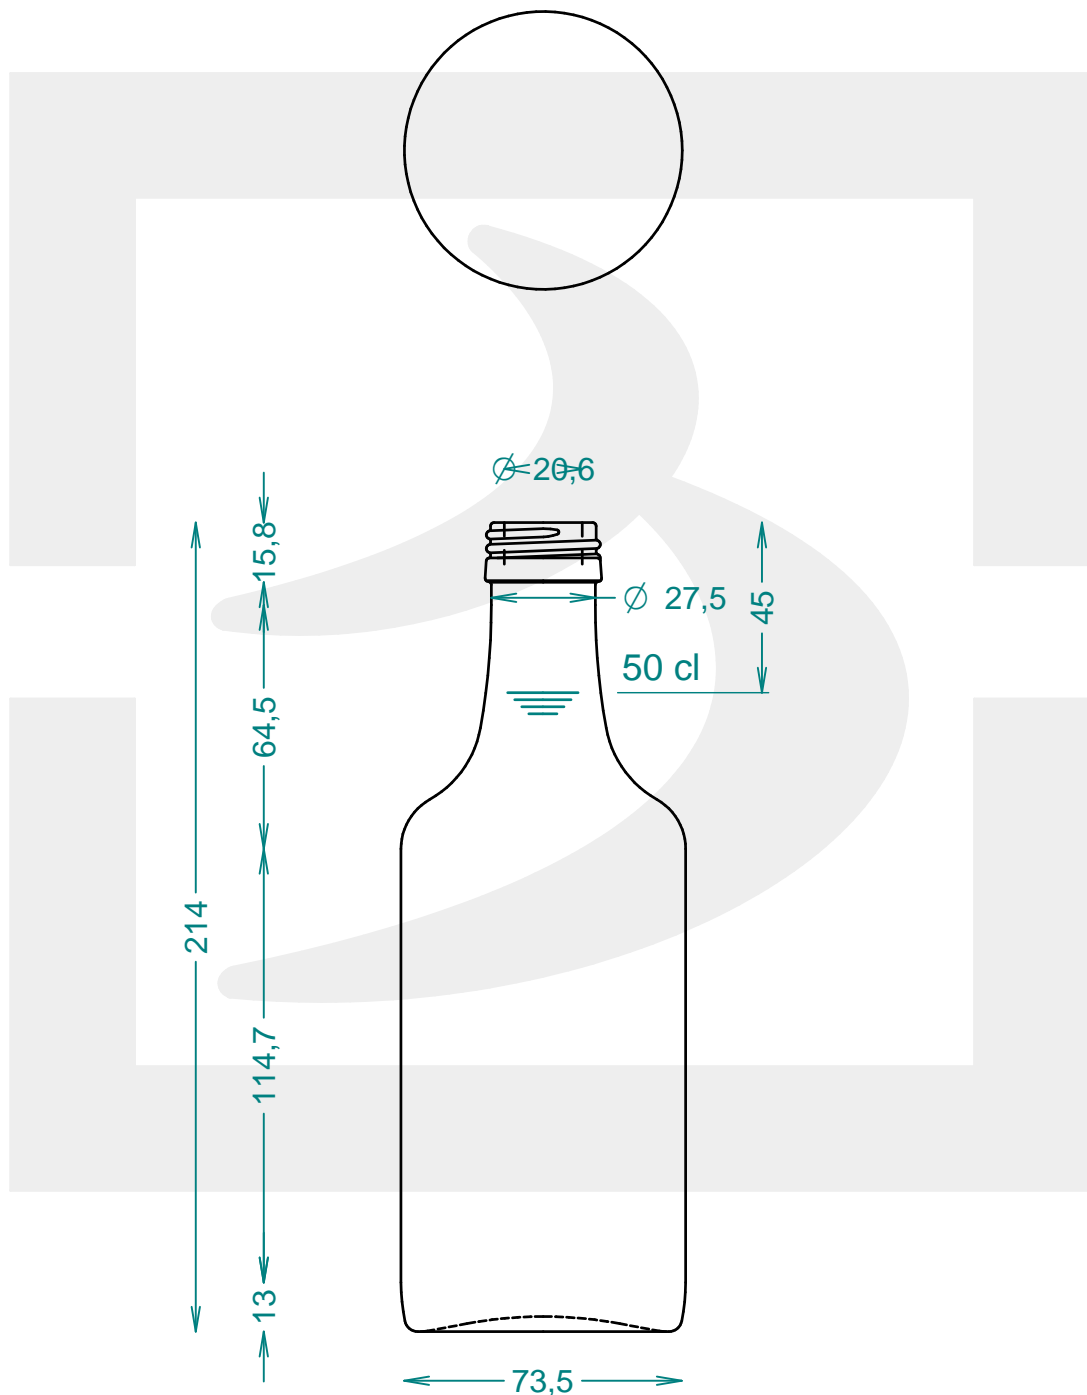

ARTICOLO / ITEM

BOT. FERROCHINA 500 P 31,5X18 VA BA

Colore : VERDE ANTICO
Color :

berlinpackaging.eu

Il disegno è puramente indicativo e non vincolante - Berlin Packaging Italy S.p.A. non assume garanzia od obbligazione alcuna per l'utilizzo del presente disegno nè per le informazioni in esso riportate
This drawing is approximate and not binding - Berlin Packaging Italy S.p.A. does not assume any guarantee or obligation for use of this drawing or for information contained therein

Capacità R.B. (c.c.):	515	Peso vetro (gr):	400
Brimful capacity (c.c.):		Glass weight (gr):	
Altezza tot. (mm):	214	Bocca:	PILFER-PROOF
Total height (mm):		Finish:	
Diametro corpo (mm):	75.3	Min. foro passante (mm):	18.5
Body diameter (mm):		Minimum through bore (mm):	
Resistenza a pressione (bar):	-	Scala:	1:1
Pressure resistance (bar):		Scale:	