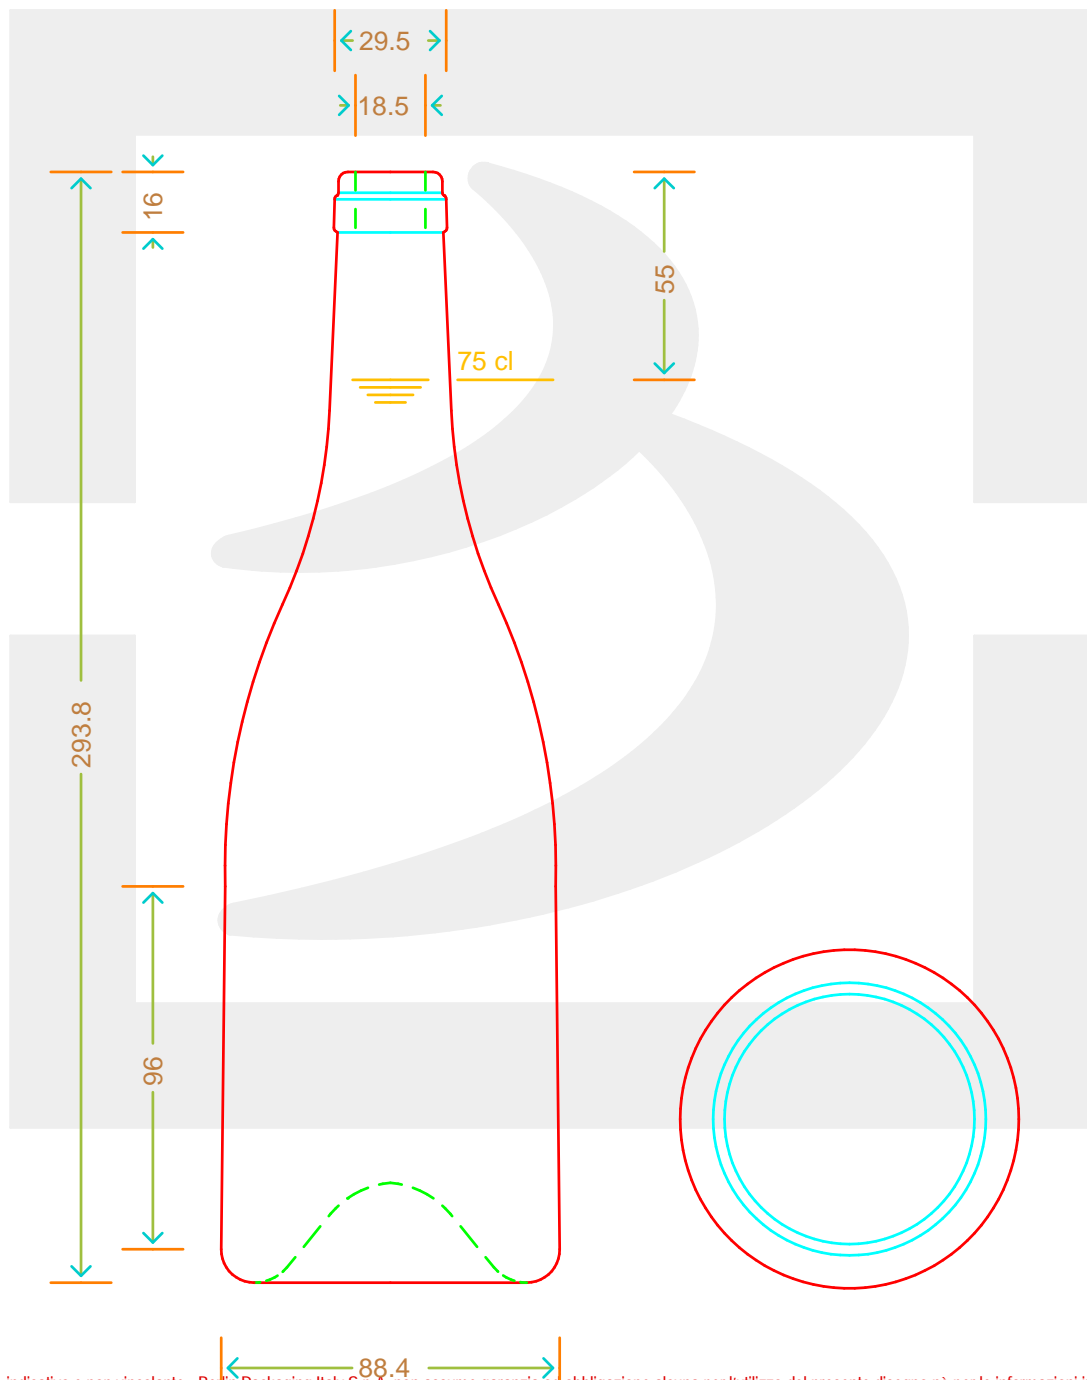

# BOT. BORG SEDUCTION 750 S VA

Colore : VERDE ANTICO  
Color :

bruni glass

berlinpackaging.eu

Il disegno è puramente indicativo e non vincolante - Berlin Packaging Italy S.p.A. non assume garanzia o obbligazione alcuna per l'utilizzo del presente disegno nè per le informazioni in esso riportate  
This drawing is approximate and not binding - Berlin Packaging Italy S.p.A. does not assume any guarantee or obligation for use of this drawing or for information contained therein

Capacità R.B. (c.c.): Brimful capacity (c.c.):	767	Peso vetro (gr): Glass weight (gr):	650
Altezza tot. (mm): Total height (mm):	293.8	Bocca: Finish:	SUGHERO
Diametro corpo (mm): Body diameter (mm):	88.4	Min. foro passante (mm): Minimum through bore (mm):	
Resistenza a pressione (bar): Pressure resistance (bar):	-	Scala: Scale:	1:1