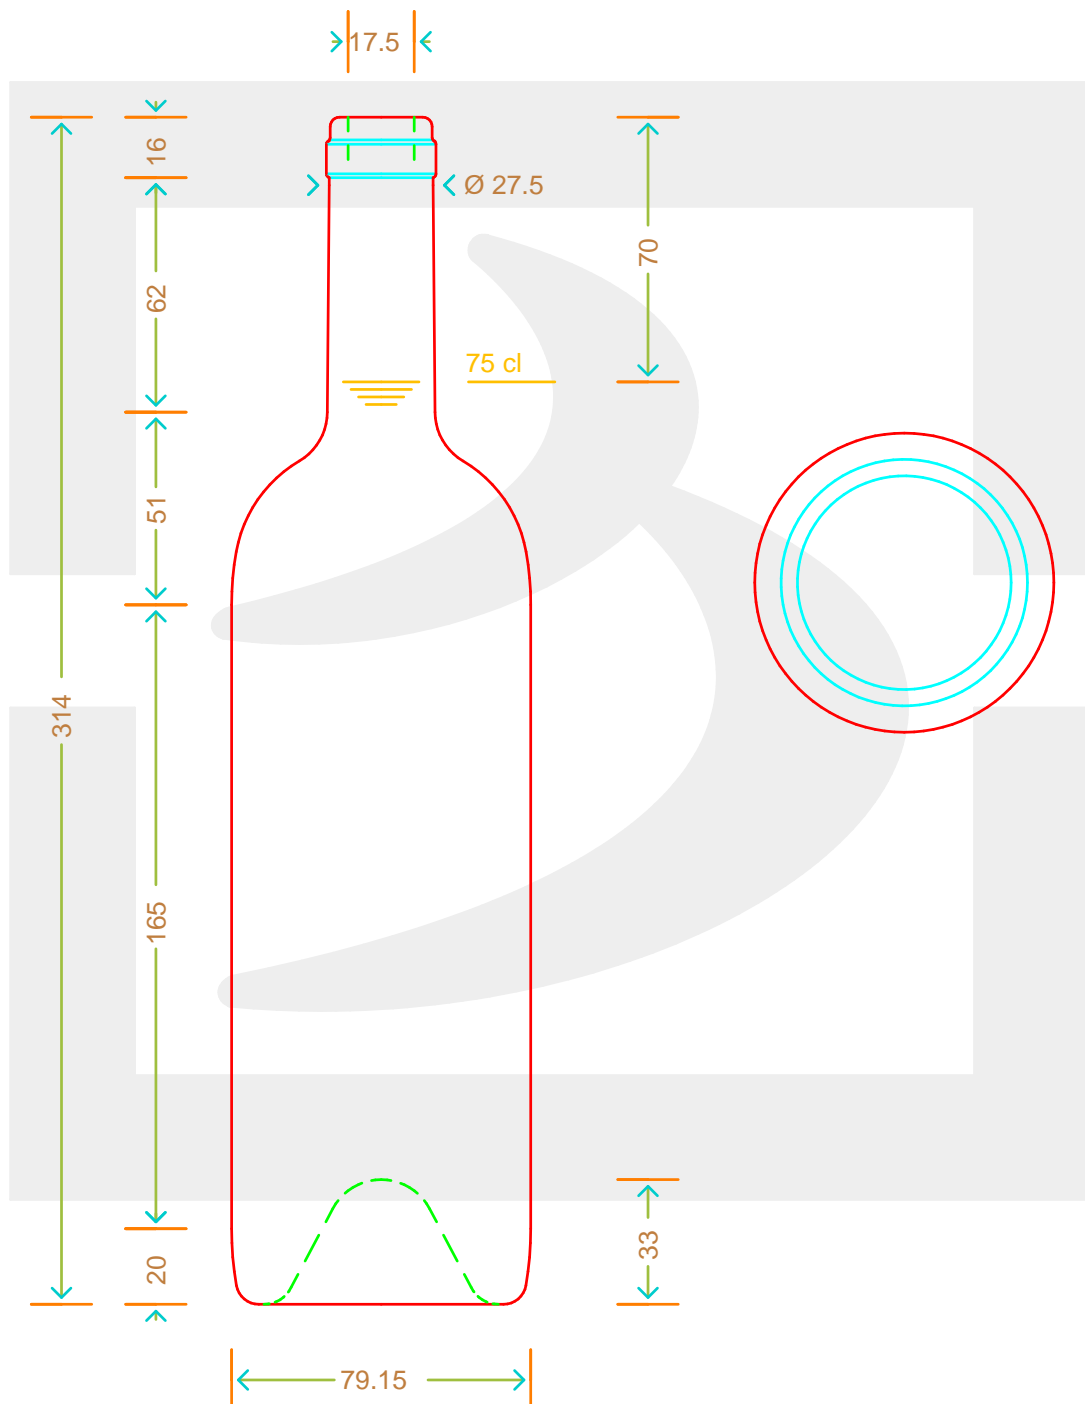

# BOT. BORD GOLIA 750 S VA VP

Colore : VERDE ANTICO  
Color :

berlinpackaging.eu

FORO MINIMO PASSANTE Ø 16 mm

Il disegno è puramente indicativo e non vincolante - Berlin Packaging Italy S.p.A. non assume garanzia od obbligazione alcuna per l'utilizzo del presente disegno nè per le informazioni in esso riportate  
This drawing is approximate and not binding - Berlin Packaging Italy S.p.A. does not assume any guarantee or obligation for use of this drawing or for information contained therein

Capacità R.B. (c.c.): Brimful capacity (c.c.):	770	Peso vetro (gr): Glass weight (gr):	750
Altezza tot. (mm): Total height (mm):	314	Bocca: Finish:	SUGHERO
Diametro corpo (mm): Body diameter (mm):	79.2	Min. foro passante (mm): Minimum through bore (mm):	
Resistenza a pressione (bar): Pressure resistance (bar):	-	Scala: Scale:	1:1