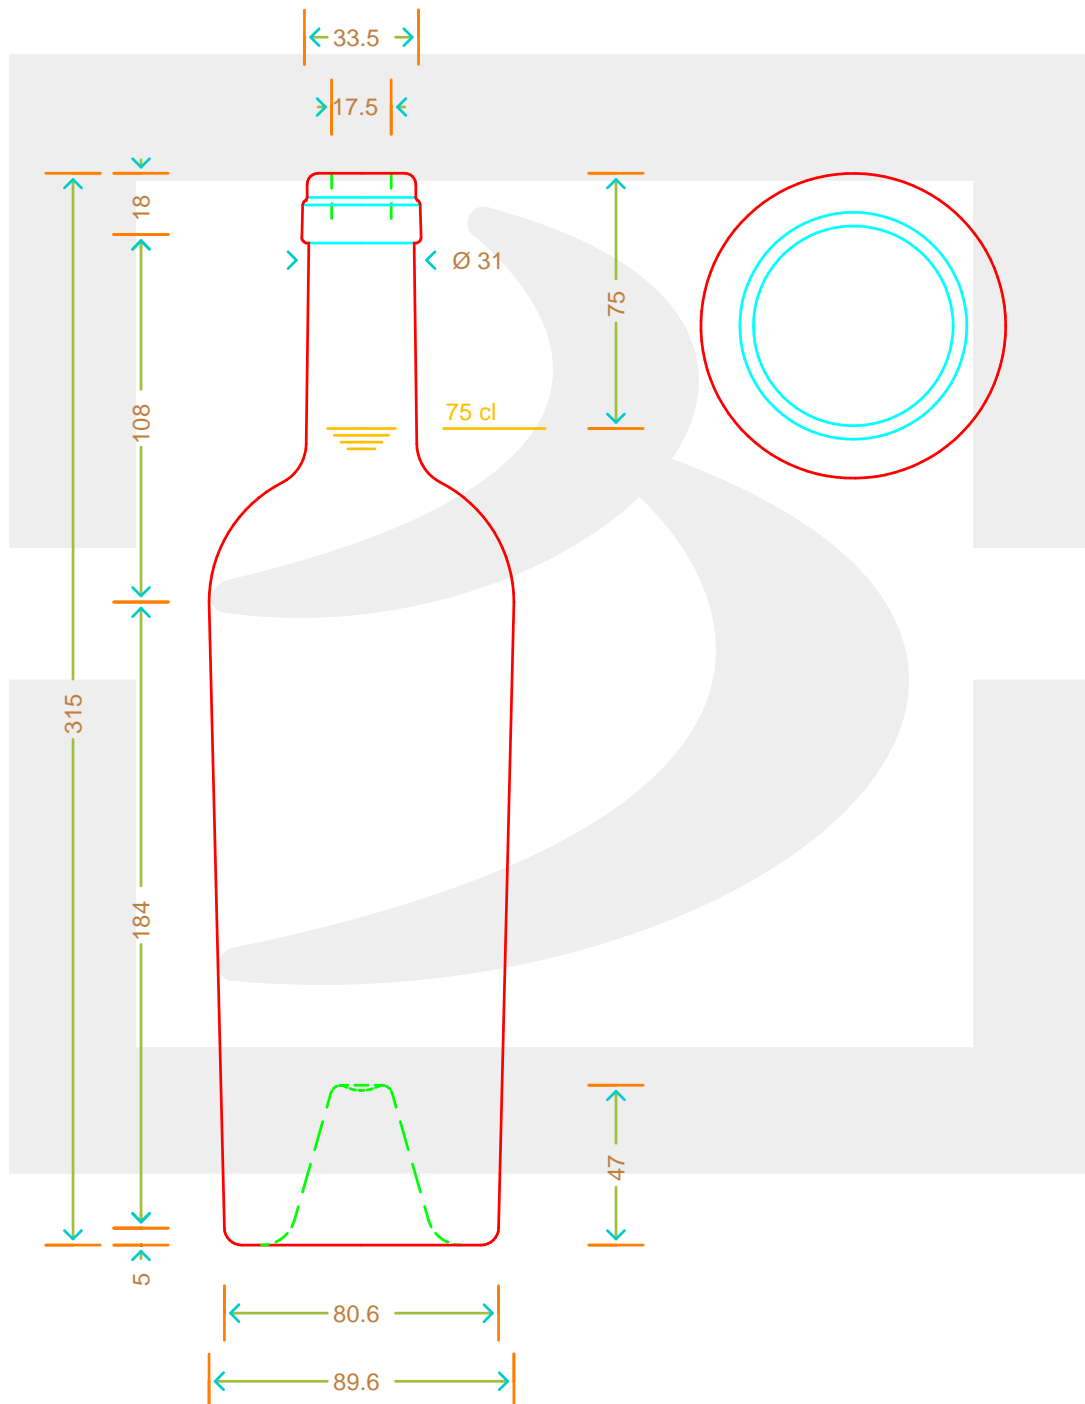

ARTICOLO / ITEM

BOT. BORD JUMBO 750 HEAVY S VA VP \$

Colore : VERDE ANTICO
Color :

bruni glass

berlinpackaging.eu

FORO MINIMO PASSANTE Ø 16 mm

Il disegno è puramente indicativo e non vincolante - Berlin Packaging Italy S.p.A. non assume garanzia od obbligazione alcuna per l'utilizzo del presente disegno nè per le informazioni in esso riportate
This drawing is approximate and not binding - Berlin Packaging Italy S.p.A. does not assume any guarantee or obligation for use of this drawing or for information contained therein

Capacità R.B. (c.c.): Brimful capacity (c.c.):	775	Peso vetro (gr): Glass weight (gr):	1200
Altezza tot. (mm): Total height (mm):	315	Bocca: Finish:	SUGHERO
Diametro corpo (mm): Body diameter (mm):	89.6	Min. foro passante (mm): Minimum through bore (mm):	
Resistenza a pressione (bar): Pressure resistance (bar):	-	Scala: Scale:	1:1