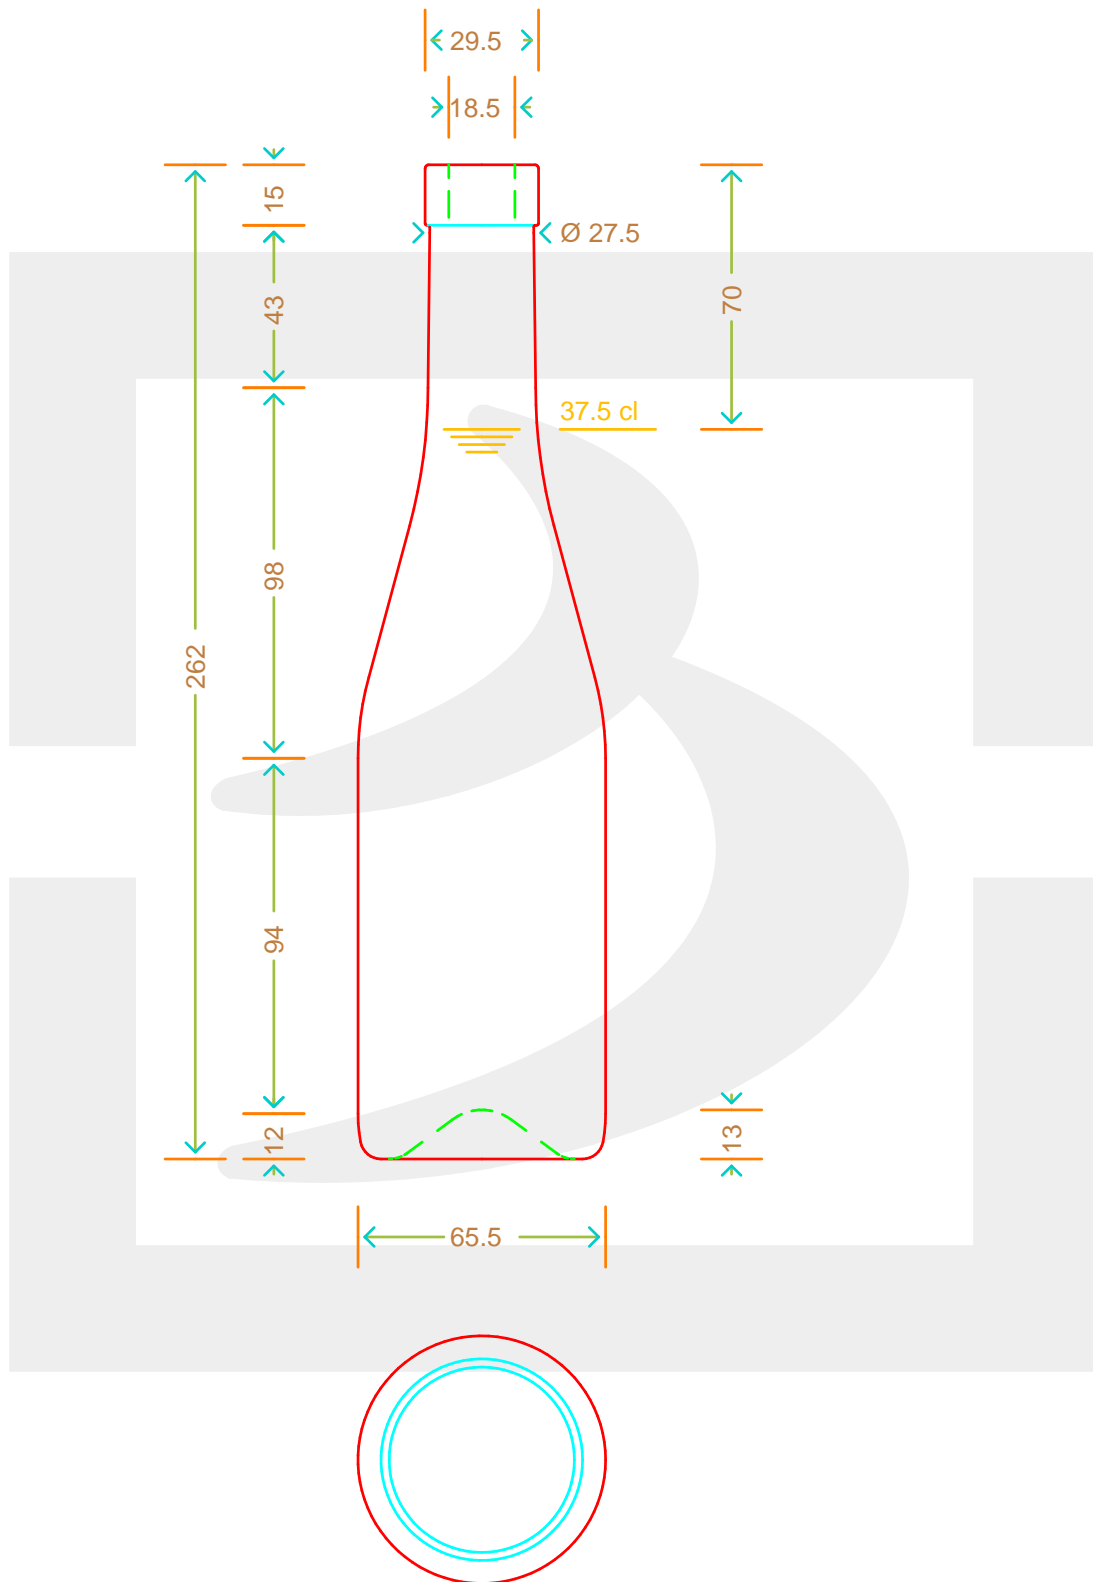

ARTICOLO / ITEM

BOT. BORG NUOVA 375 F15 VA BA

bruni glass

berlinpackaging.eu

Colore : VERDE ANTICO
Color :

VERDE ANTICO

Il disegno è puramente indicativo e non vincolante - Berlin Packaging Italy S.p.A. non assume garanzia od obbligazione alcuna per l'utilizzo del presente disegno nè per le informazioni in esso riportate
This drawing is approximate and not binding - Berlin Packaging Italy S.p.A. does not assume any guarantee or obligation for use of this drawing or for information contained therein

Capacità R.B. (c.c.): Brimful capacity (c.c.):	395	Peso vetro (gr): Glass weight (gr):	400
Altezza tot. (mm): Total height (mm):	262	Bocca: Finish:	FASCETTA
Diametro corpo (mm): Body diameter (mm):	65.5	Min. foro passante (mm): Minimum through bore (mm):	
Resistenza a pressione (bar): Pressure resistance (bar):	-	Scala: Scale:	1:1