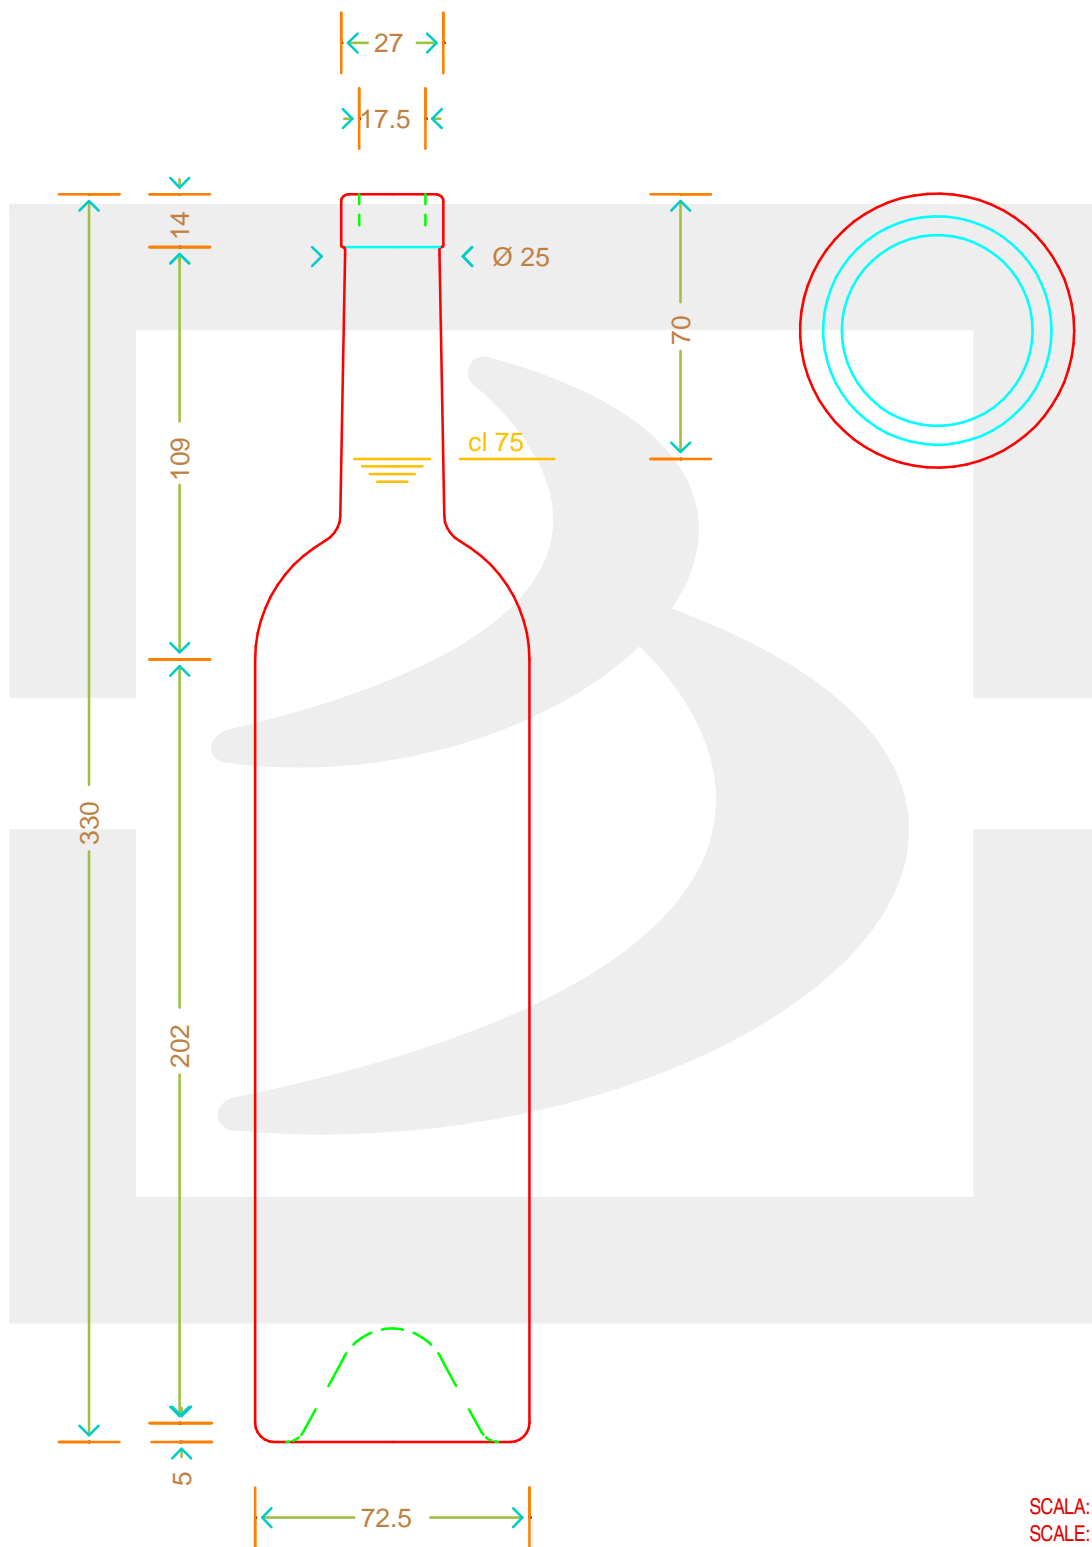

BOT. BORD SISSI 750 F 14 UVAG VI

Colore : UVAG
Color :

SCALA: -
SCALE: -

Capacità R.B. (c.c.) : Brimful cap. (c.c.) :	766	Peso vetro (gr): Glass weight (gr):	500
Altezza tot (mm): Total height (mm):	330	Bocca: Finish:	FASCETTA
Diametro corpo (mm): Body diameter (mm):	72.5	Min. foro passante (mm): Minimum through bore (mm):	

LE QUOTE SONO ESPRESSE IN mm
DIMENSIONS ARE EXPRESSED IN mm

COD. ARTICOLO / ITEM CODE

08229P3