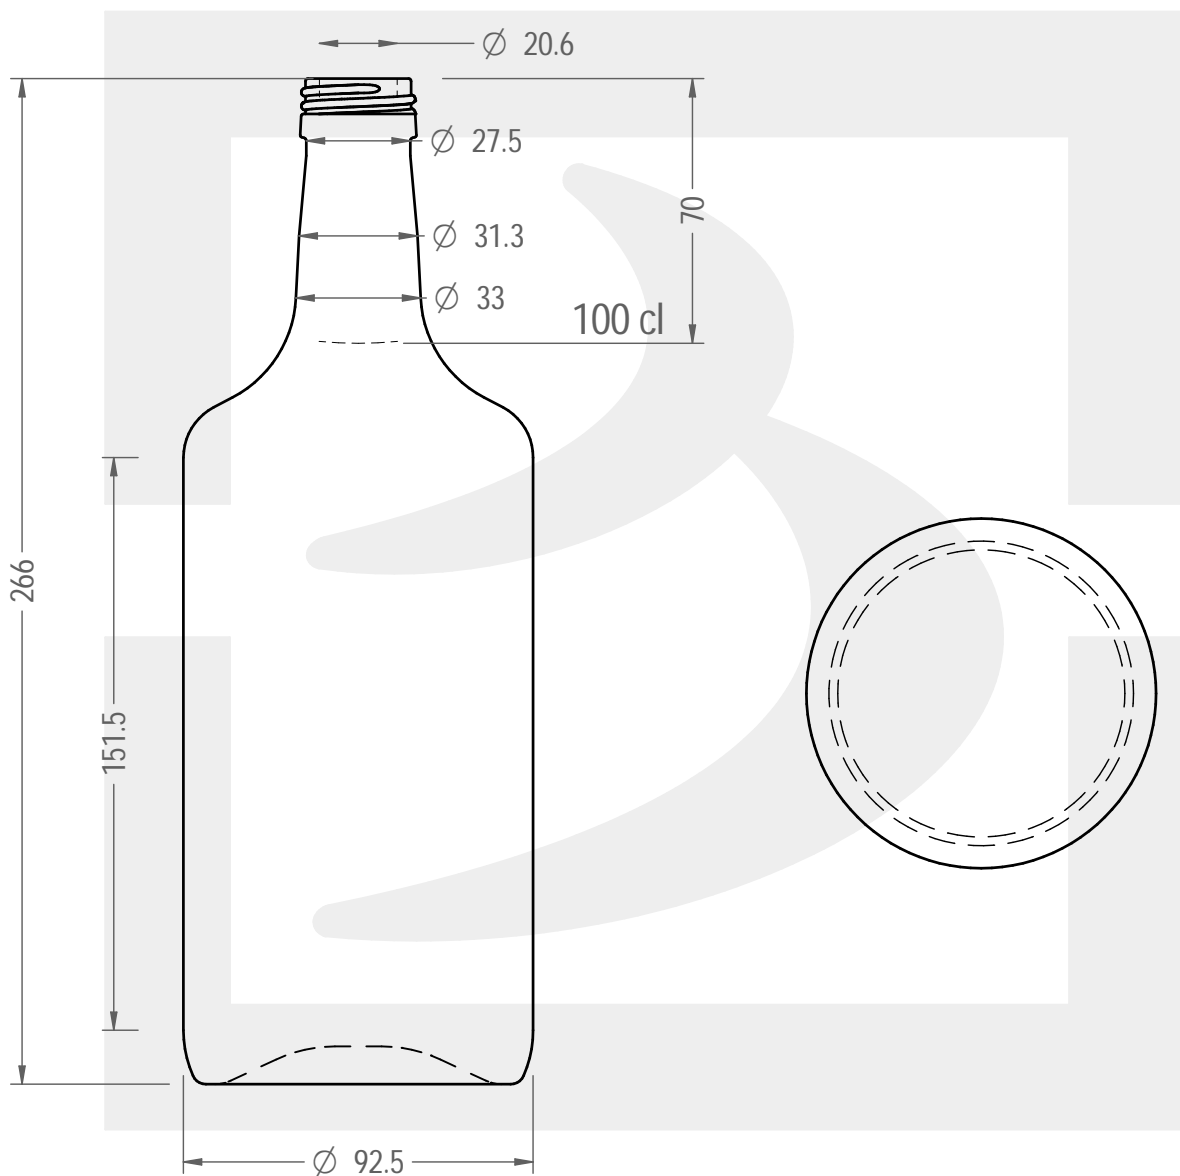

ARTICOLO / ITEM

BOT. FERROCHINA 1000 P31,5X18 VA

Colore : VERDE ANTICO
Color :

bruni glass

berlinpackaging.eu

Il disegno è puramente indicativo e non vincolante - Berlin Packaging Italy S.p.A. non assume garanzia od obbligazione alcuna per l'utilizzo del presente disegno nè per le informazioni in esso riportate
This drawing is approximate and not binding - Berlin Packaging Italy S.p.A. does not assume any guarantee or obligation for use of this drawing or for information contained therein

Capacità R.B. (c.c.): Brimful capacity (c.c.):	1030	Peso vetro (gr): Glass weight (gr):	550
Altezza tot. (mm): Total height (mm):	266	Bocca: Finish:	PILFER-PROOF
Diametro corpo (mm): Body diameter (mm):	92.5	Min. foro passante (mm): Minimum through bore (mm):	18.5
Resistenza a pressione (bar): Pressure resistance (bar):	-	Scala: Scale:	1:2