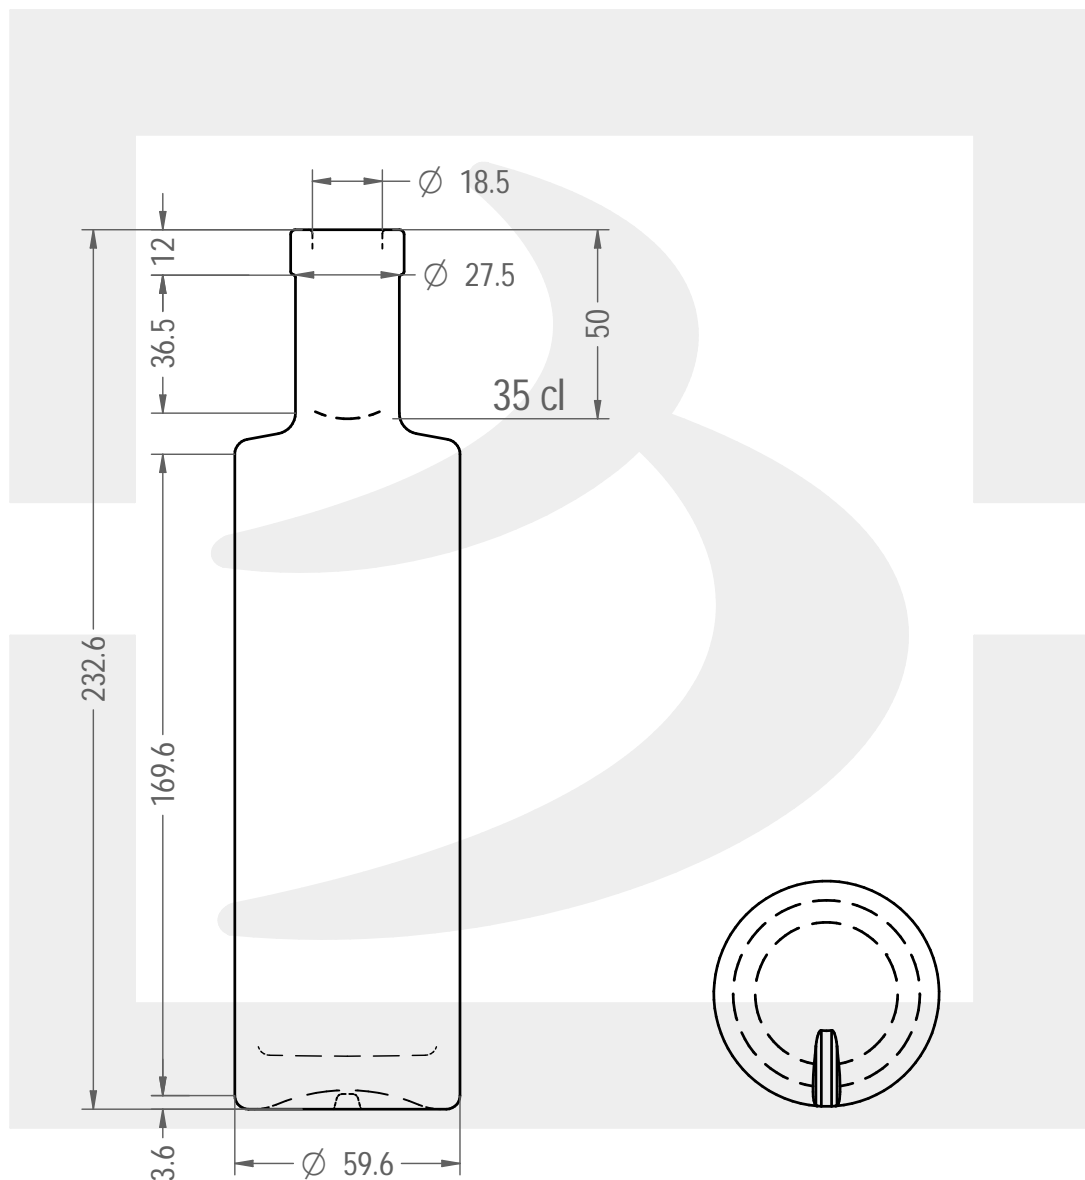

ARTICOLO / ITEM

BOT. CLAIRE RONDE 350 F12 VS

Colore : BIANCO EXTRA
Color :

bruni glass

berlinpackaging.eu

Il disegno è puramente indicativo e non vincolante - Berlin Packaging Italy S.p.A. non assume garanzia od obbligazione alcuna per l'utilizzo del presente disegno nè per le informazioni in esso riportate
This drawing is approximate and not binding - Berlin Packaging Italy S.p.A. does not assume any guarantee or obligation for use of this drawing or for information contained therein

Capacità R.B. (c.c.):	365	Peso vetro (gr):	400
Brimful capacity (c.c.):		Glass weight (gr):	
Altezza tot. (mm):	232.6	Bocca:	FASCETTA
Total height (mm):		Finish:	
Diametro corpo (mm):	59.6	Min. foro passante (mm):	16
Body diameter (mm):		Minimum through bore (mm):	
Resistenza a pressione (bar):	-	Scala:	1:2
Pressure resistance (bar):		Scale:	