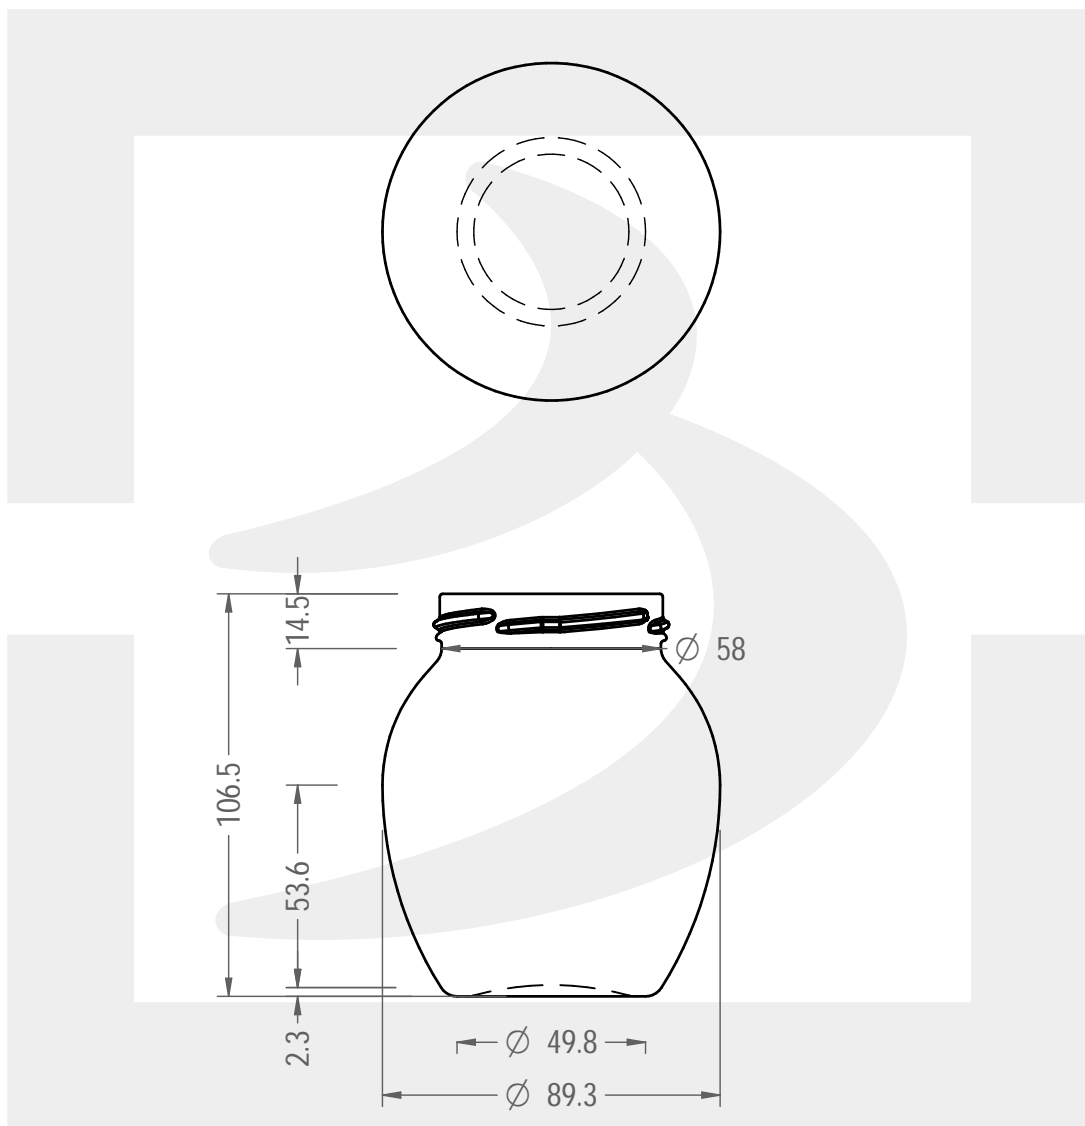

# VASO ORCIO 395 T 63 S/M FS IP \*

Colore : BIANCO  
Color : BIANCO

berlinpackaging.eu

Il disegno è puramente indicativo e non vincolante - Berlin Packaging Italy S.p.A. non assume garanzia od obbligazione alcuna per l'utilizzo del presente disegno nè per le informazioni in esso riportate  
This drawing is approximate and not binding - Berlin Packaging Italy S.p.A. does not assume any guarantee or obligation for use of this drawing or for information contained therein

|   |       |  |           |
|---|-------|--|-----------|
| Capacità R.B. (c.c.):<br>Brimful capacity (c.c.):           | 395   | Peso vetro (gr):<br>Glass weight (gr):                 | 220       |
| Altezza tot. (mm):<br>Total height (mm):                    | 106.5 | Bocca:<br>Finish:                                      | TWIST-OFF |
| Diametro corpo (mm):<br>Body diameter (mm):                 | 89.3  | Min. foro passante (mm):<br>Minimum through bore (mm): | -         |
| Resistenza a pressione (bar):<br>Pressure resistance (bar): | -     | Scala:<br>Scale:                                       | 1:2       |