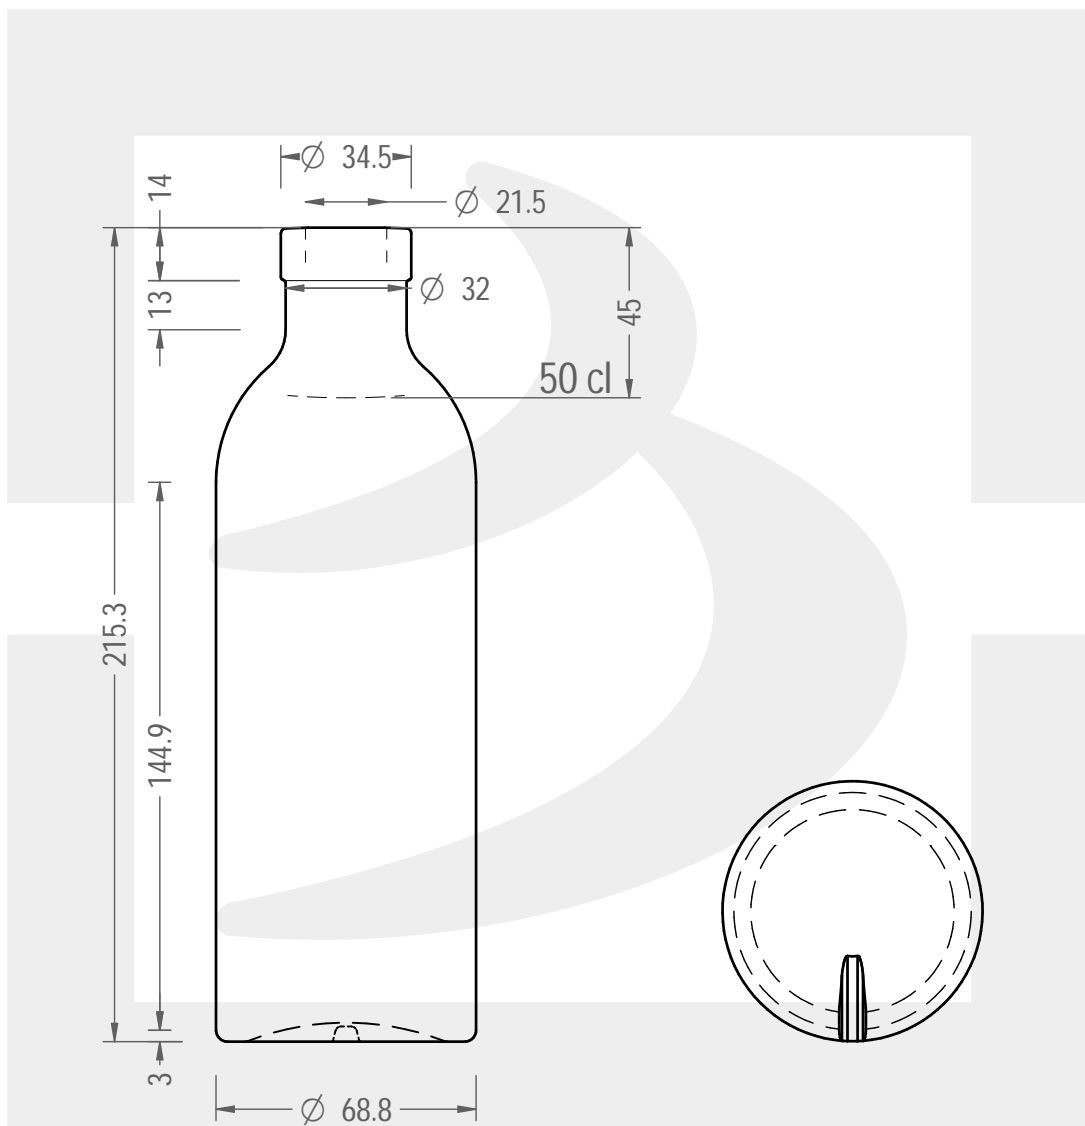

ARTICOLO / ITEM

BOT. HELIUM 500 F 14 *

Colore : BIANCO EXTRA
Color :

bruni glass

berlinpackaging.eu

MODELLO DEPOSITATO - PATENTED

Il disegno è puramente indicativo e non vincolante - Berlin Packaging Italy S.p.A. non assume garanzia od obbligazione alcuna per l'utilizzo del presente disegno nè per le informazioni in esso riportate
This drawing is approximate and not binding - Berlin Packaging Italy S.p.A. does not assume any guarantee or obligation for use of this drawing or for information contained therein

Capacità R.B. (c.c.):	525	Peso vetro (gr):	350
Brimful capacity (c.c.):		Glass weight (gr):	
Altezza tot. (mm):	215.3	Bocca:	FASCETTA
Total height (mm):		Finish:	
Diametro corpo (mm):	68.8	Min. foro passante (mm):	19
Body diameter (mm):		Minimum through bore (mm):	
Resistenza a pressione (bar):	-	Scala:	1:2
Pressure resistance (bar):		Scale:	