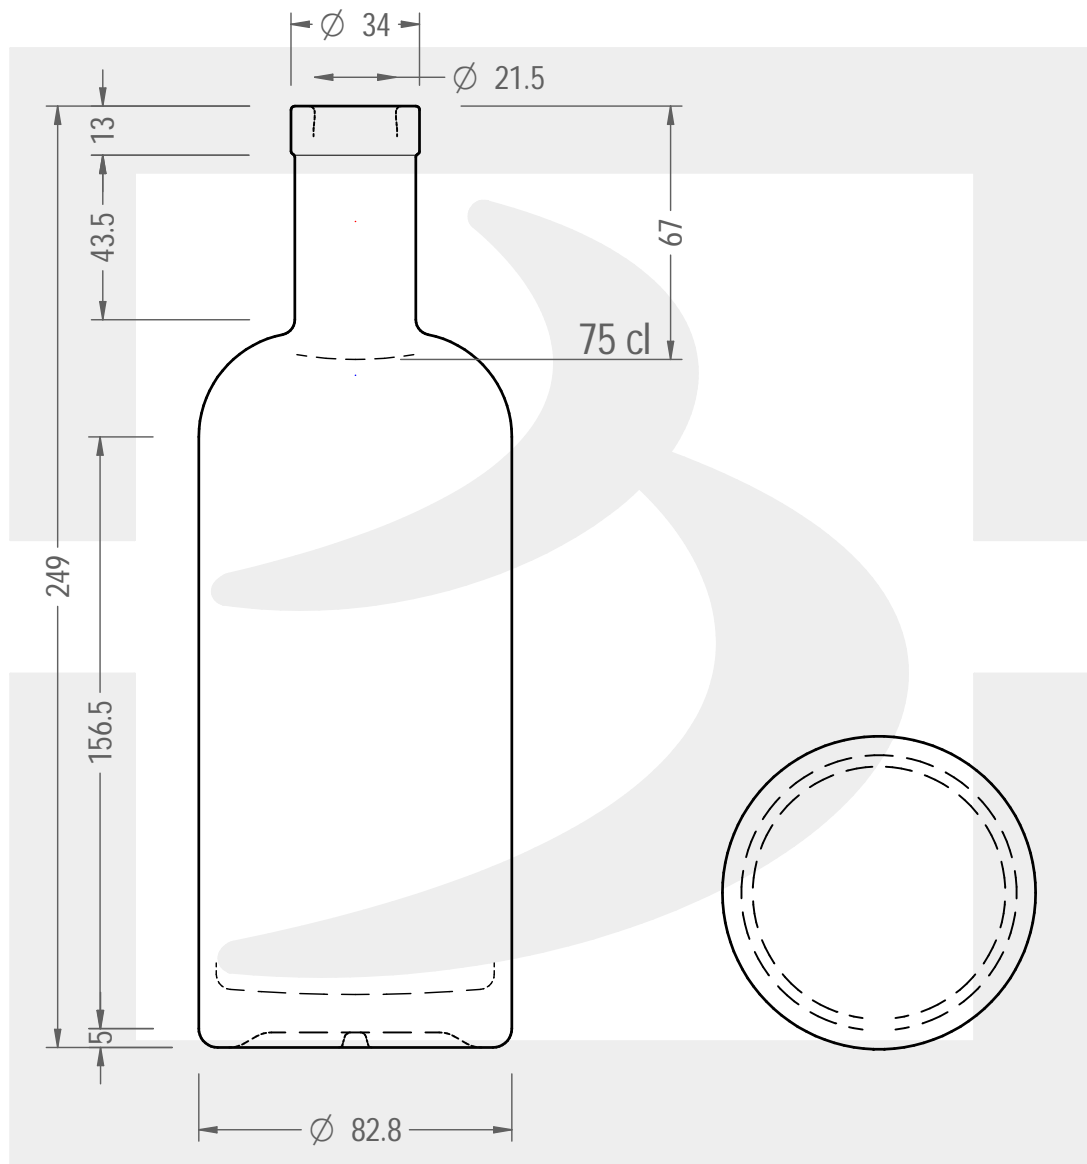

ARTICOLO / ITEM

B. ASPECT 750 FVL 13 CT \$ *

Colore : BIANCO
Color : BIANCO

berlinpackaging.eu

MODELLO DEPOSITATO - PATENTED

Il disegno è puramente indicativo e non vincolante - Berlin Packaging Italy S.p.A. non assume garanzia od obbligazione alcuna per l'utilizzo del presente disegno nè per le informazioni in esso riportate
This drawing is approximate and not binding - Berlin Packaging Italy S.p.A. does not assume any guarantee or obligation for use of this drawing or for information contained therein

Capacità R.B. (c.c.): Brimful capacity (c.c.):	785	Peso vetro (gr): Glass weight (gr):	590
Altezza tot. (mm): Total height (mm):	249	Bocca: Finish:	FASCETTA VINOLOK
Diametro corpo (mm): Body diameter (mm):	82.8	Min. foro passante (mm): Minimum through bore (mm):	19
Resistenza a pressione (bar): Pressure resistance (bar):	-	Scala: Scale:	1:1