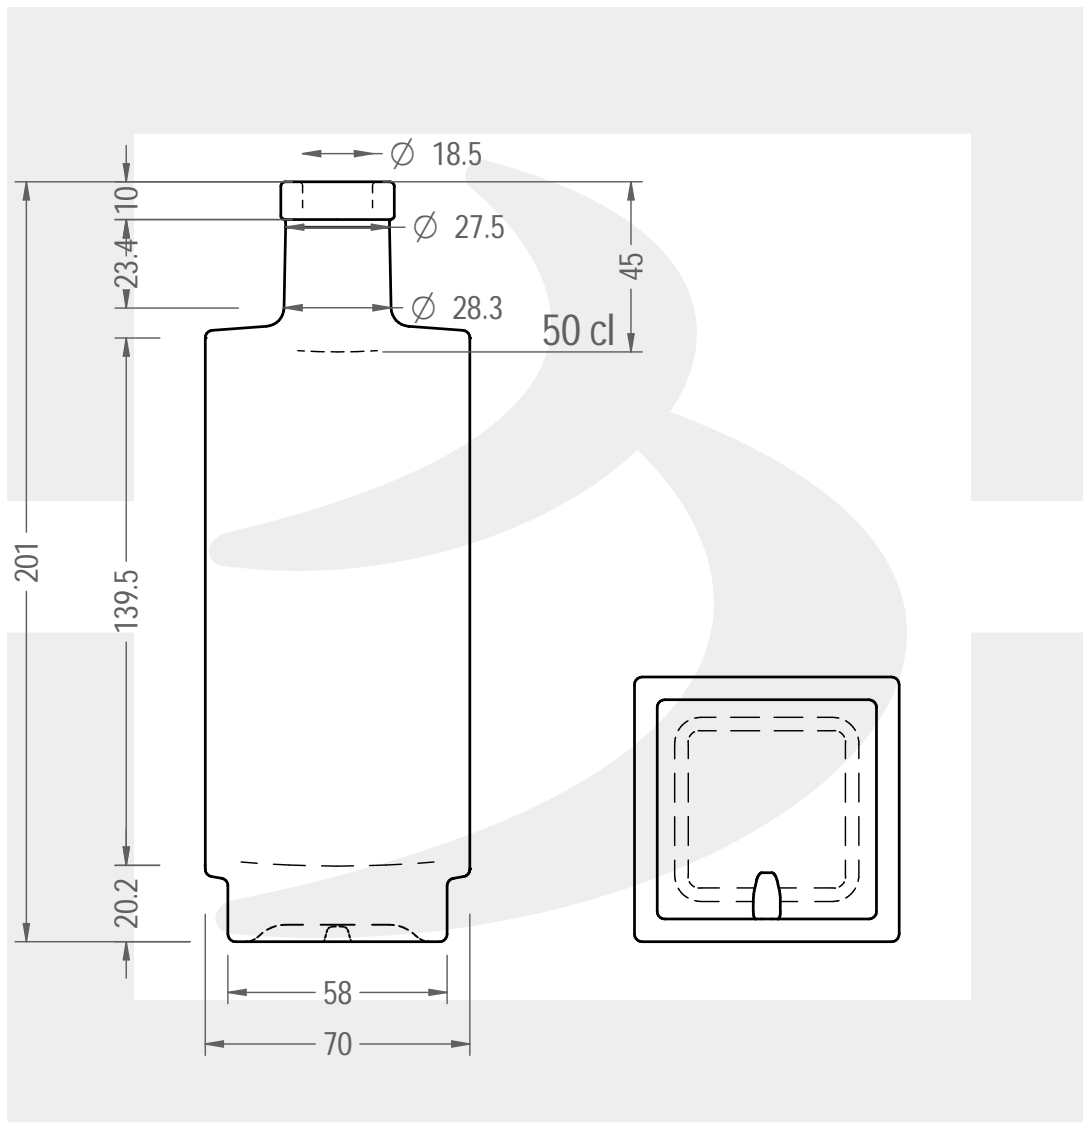

# BOT LOGAN QUADRA 500 FVL 10 \*

Colore : BIANCO EXTRA  
Color : BIANCO EXTRA

bruni glass

berlinpackaging.eu

Il disegno è puramente indicativo e non vincolante - Berlin Packaging Italy S.p.A. non assume garanzia od obbligazione alcuna per l'utilizzo del presente disegno nè per le informazioni in esso riportate  
This drawing is approximate and not binding - Berlin Packaging Italy S.p.A. does not assume any guarantee or obligation for use of this drawing or for information contained therein

Capacità R.B. (c.c.):	525	Peso vetro (gr):	650
Brimful capacity (c.c.):		Glass weight (gr):	
Altezza tot. (mm):	201	Bocca:	FASCETTA VINOLOK
Total height (mm):		Finish:	
Diametro corpo (mm):	70	Min. foro passante (mm):	-
Body diameter (mm):		Minimum through bore (mm):	
Resistenza a pressione (bar):	-	Scala:	1:2
Pressure resistance (bar):		Scale:	