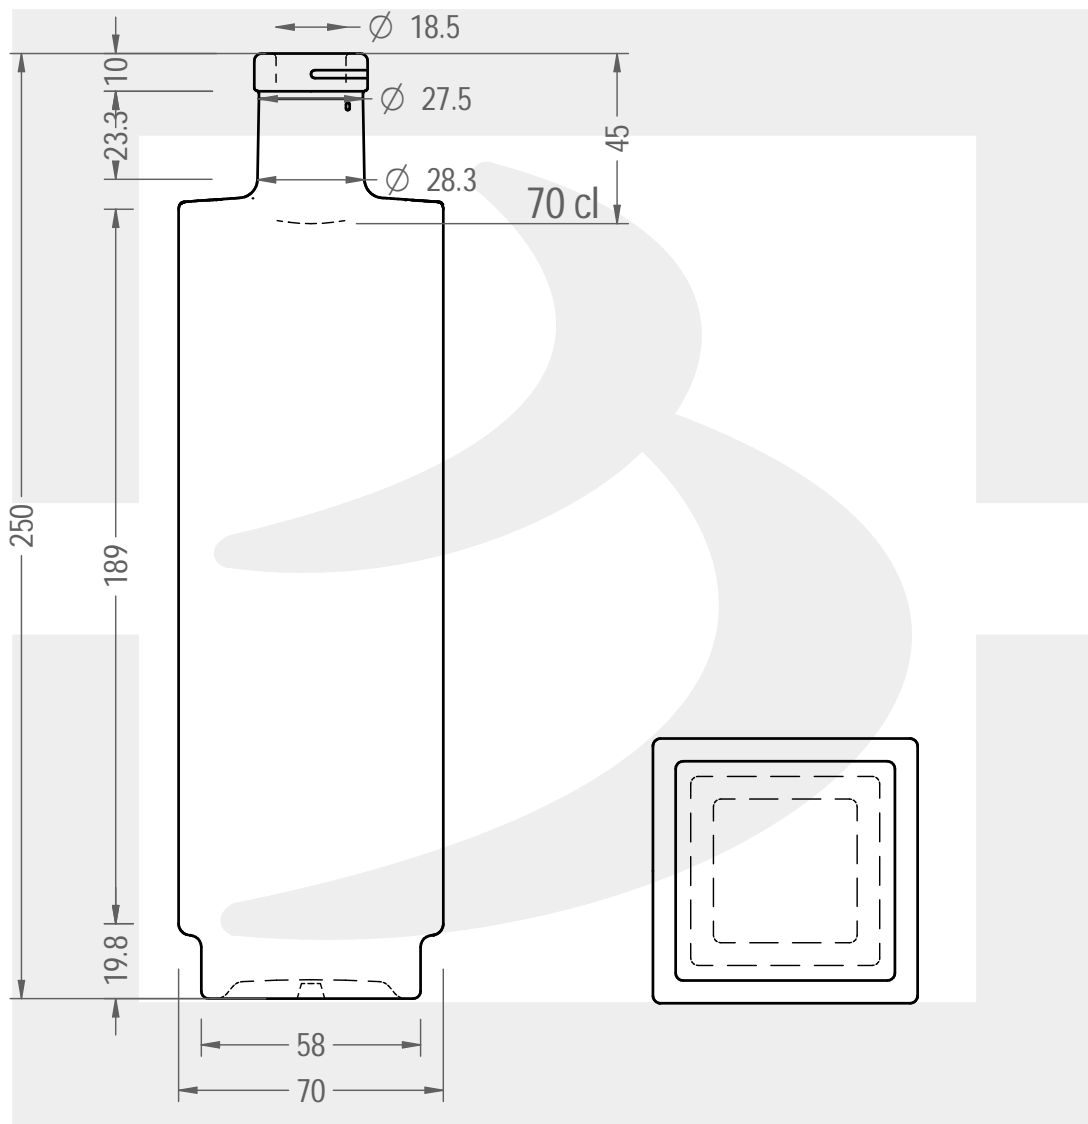

# BOT LOGAN QUADRA 700 FVL 10 \*

Colore : BIANCO EXTRA  
Color : BIANCO EXTRA

berlinpackaging.eu

Il disegno è puramente indicativo e non vincolante - Berlin Packaging Italy S.p.A. non assume garanzia od obbligazione alcuna per l'utilizzo del presente disegno nè per le informazioni in esso riportate  
This drawing is approximate and not binding - Berlin Packaging Italy S.p.A. does not assume any guarantee or obligation for use of this drawing or for information contained therein

Capacità R.B. (c.c.):	725	Peso vetro (gr):	750
Brimful capacity (c.c.):		Glass weight (gr):	
Altezza tot. (mm):	250	Bocca:	FASCETTA VINOLOK
Total height (mm):		Finish:	
Diametro corpo (mm):	70	Min. foro passante (mm):	-
Body diameter (mm):		Minimum through bore (mm):	
Resistenza a pressione (bar):	-	Scala:	1:2
Pressure resistance (bar):		Scale:	