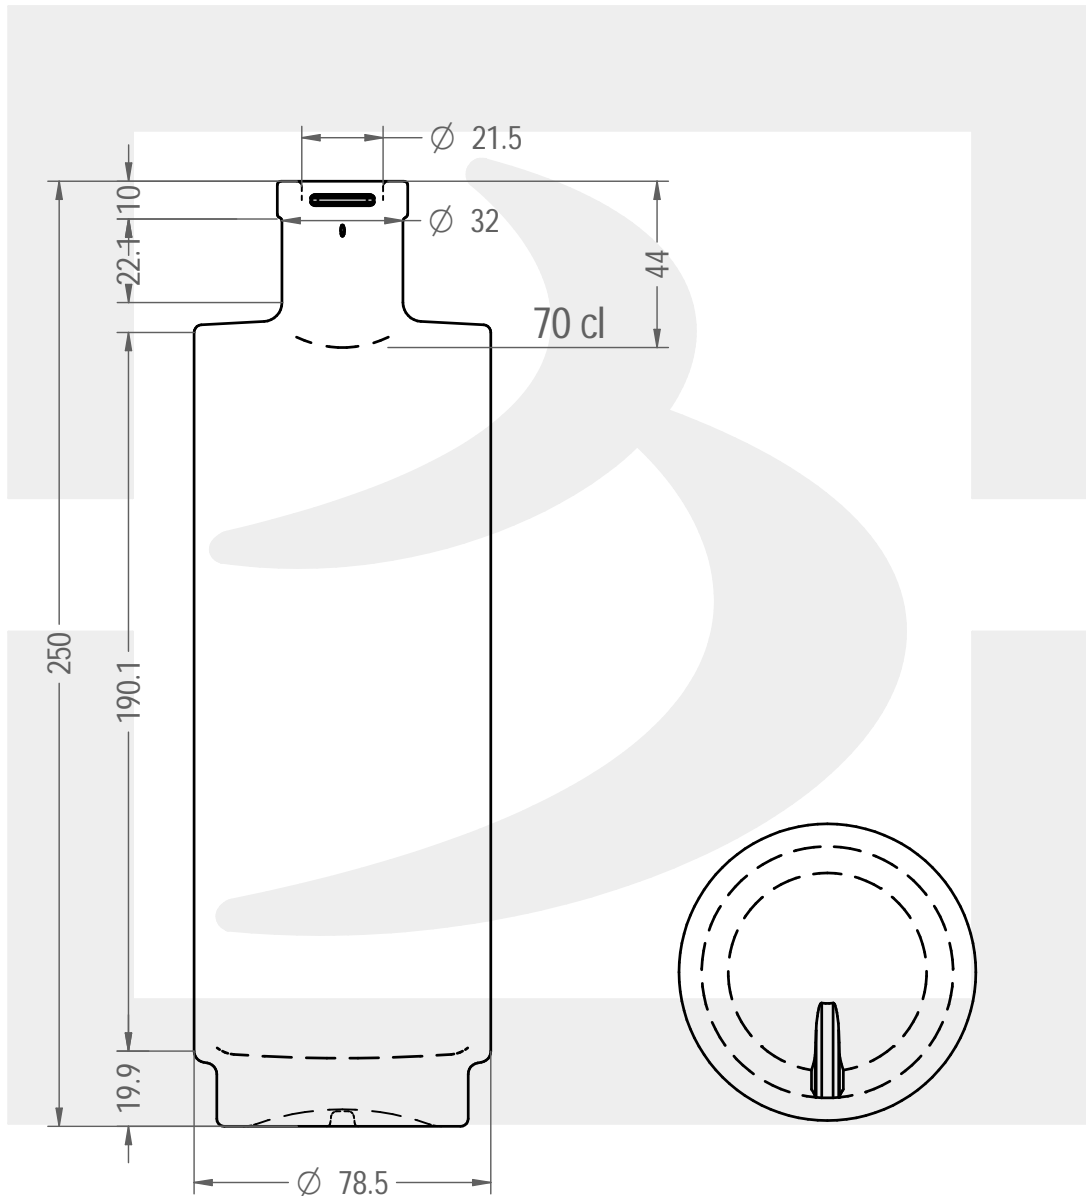

ARTICOLO / ITEM

BOT. LOGAN TONDA 700 FVL 10 *

Colore : BIANCO EXTRA
Color : BIANCO EXTRA

bruni glass

berlinpackaging.eu

Il disegno è puramente indicativo e non vincolante - Berlin Packaging Italy S.p.A. non assume garanzia od obbligazione alcuna per l'utilizzo del presente disegno nè per le informazioni in esso riportate
This drawing is approximate and not binding - Berlin Packaging Italy S.p.A. does not assume any guarantee or obligation for use of this drawing or for information contained therein

Capacità R.B. (c.c.):	730	Peso vetro (gr):	750
Brimful capacity (c.c.):		Glass weight (gr):	
Altezza tot. (mm):	250	Bocca:	FASCETTA VINOLOK
Total height (mm):		Finish:	
Diametro corpo (mm):	78.5	Min. foro passante (mm):	19
Body diameter (mm):		Minimum through bore (mm):	
Resistenza a pressione (bar):	-	Scala:	1:2
Pressure resistance (bar):		Scale:	

Per ulteriori informazioni tecniche contattare il referente commerciale
For full technical details please contact sales representative

COD. ARTICOLO / ITEM CODE
27334P2

Data ultimo aggiornamento / Last update: 14/09/2022
Origine / Source: 27334