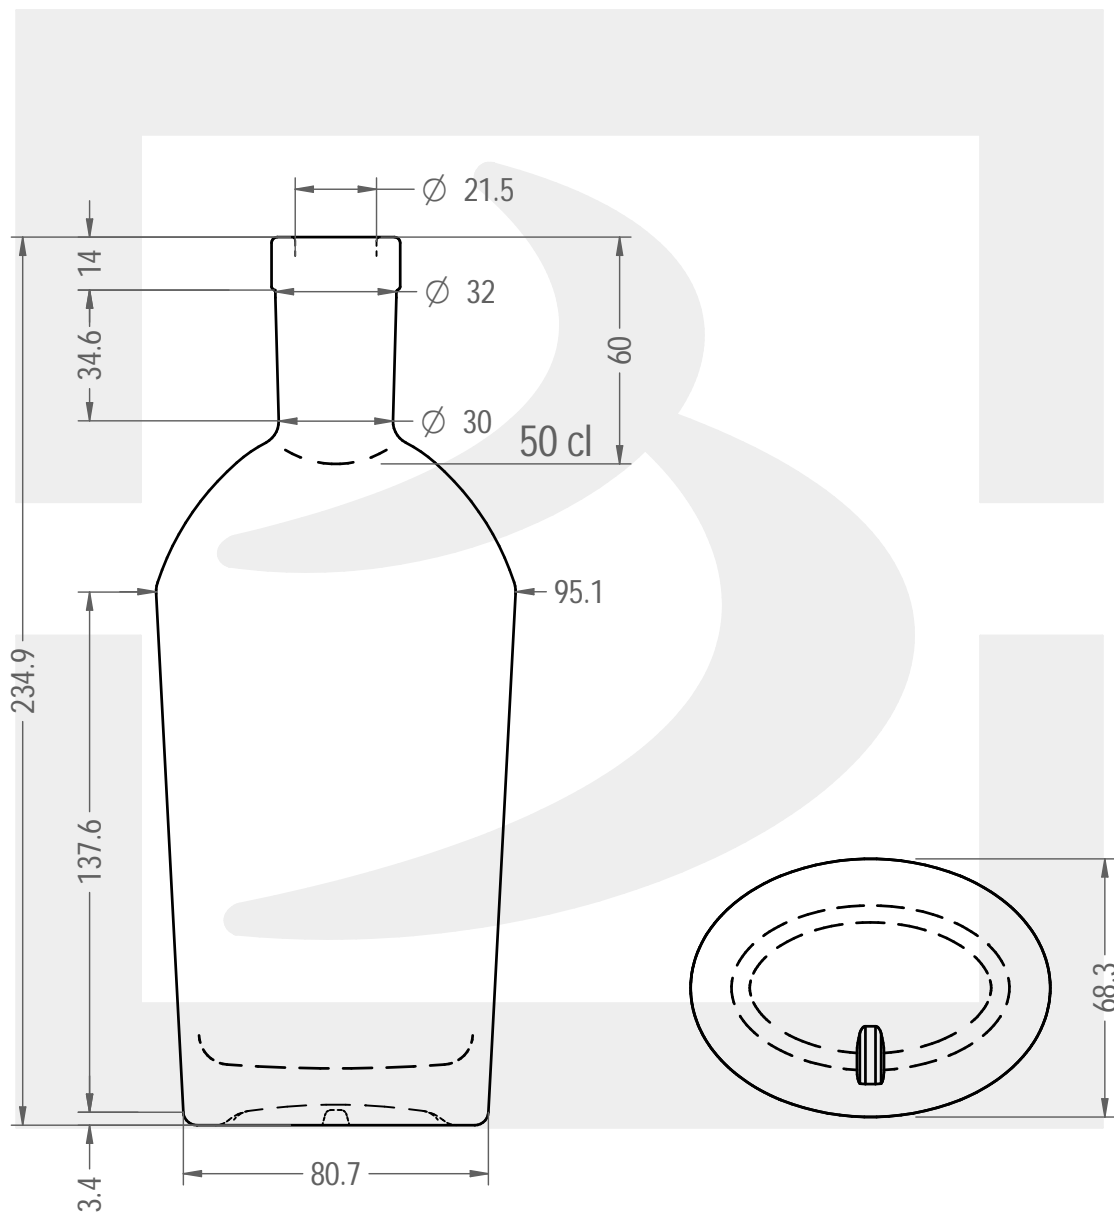

ARTICOLO / ITEM

BOT. MODISH SUPREME 500 FVL 14 *

Colore : BIANCO EXTRA
Color : BIANCO EXTRA

berlinpackaging.eu

Il disegno è puramente indicativo e non vincolante - Berlin Packaging Italy S.p.A. non assume garanzia od obbligazione alcuna per l'utilizzo del presente disegno nè per le informazioni in esso riportate
This drawing is approximate and not binding - Berlin Packaging Italy S.p.A. does not assume any guarantee or obligation for use of this drawing or for information contained therein

Capacità R.B. (c.c.): Brimful capacity (c.c.):	525	Peso vetro (gr): Glass weight (gr):	600
Altezza tot. (mm): Total height (mm):	234.9	Bocca: Finish:	FASCETTA VINOLOK
Diametro corpo (mm): Body diameter (mm):	95.1	Min. foro passante (mm): Minimum through bore (mm):	18
Resistenza a pressione (bar): Pressure resistance (bar):	-	Scala: Scale:	1:2