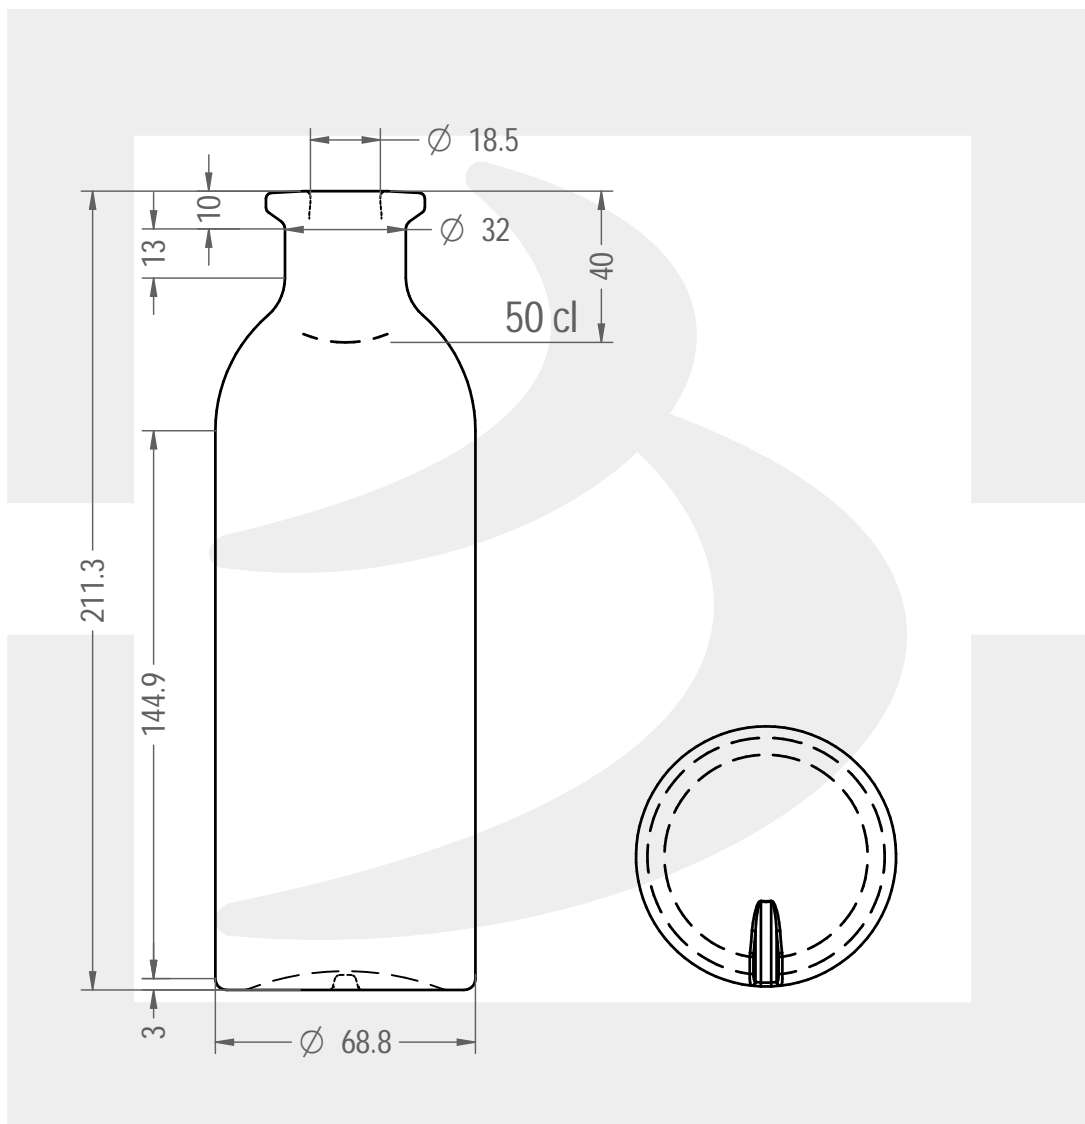

ARTICOLO / ITEM

B HELIUM MIXOLOGY 500 BP MB *

Colore : MEZZO-BIANCO
Color : MEZZO-BIANCO

berlinpackaging.eu

Il disegno è puramente indicativo e non vincolante - Berlin Packaging Italy S.p.A. non assume garanzia od obbligazione alcuna per l'utilizzo del presente disegno nè per le informazioni in esso riportate
This drawing is approximate and not binding - Berlin Packaging Italy S.p.A. does not assume any guarantee or obligation for use of this drawing or for information contained therein

Capacità R.B. (c.c.):	525	Peso vetro (gr):	350
Brimful capacity (c.c.):		Glass weight (gr):	
Altezza tot. (mm):	211.3	Bocca:	BOCCA PROFUMO
Total height (mm):		Finish:	
Diametro corpo (mm):	68.8	Min. foro passante (mm):	16
Body diameter (mm):		Minimum through bore (mm):	
Resistenza a pressione (bar):	-	Scala:	1:2
Pressure resistance (bar):		Scale:	