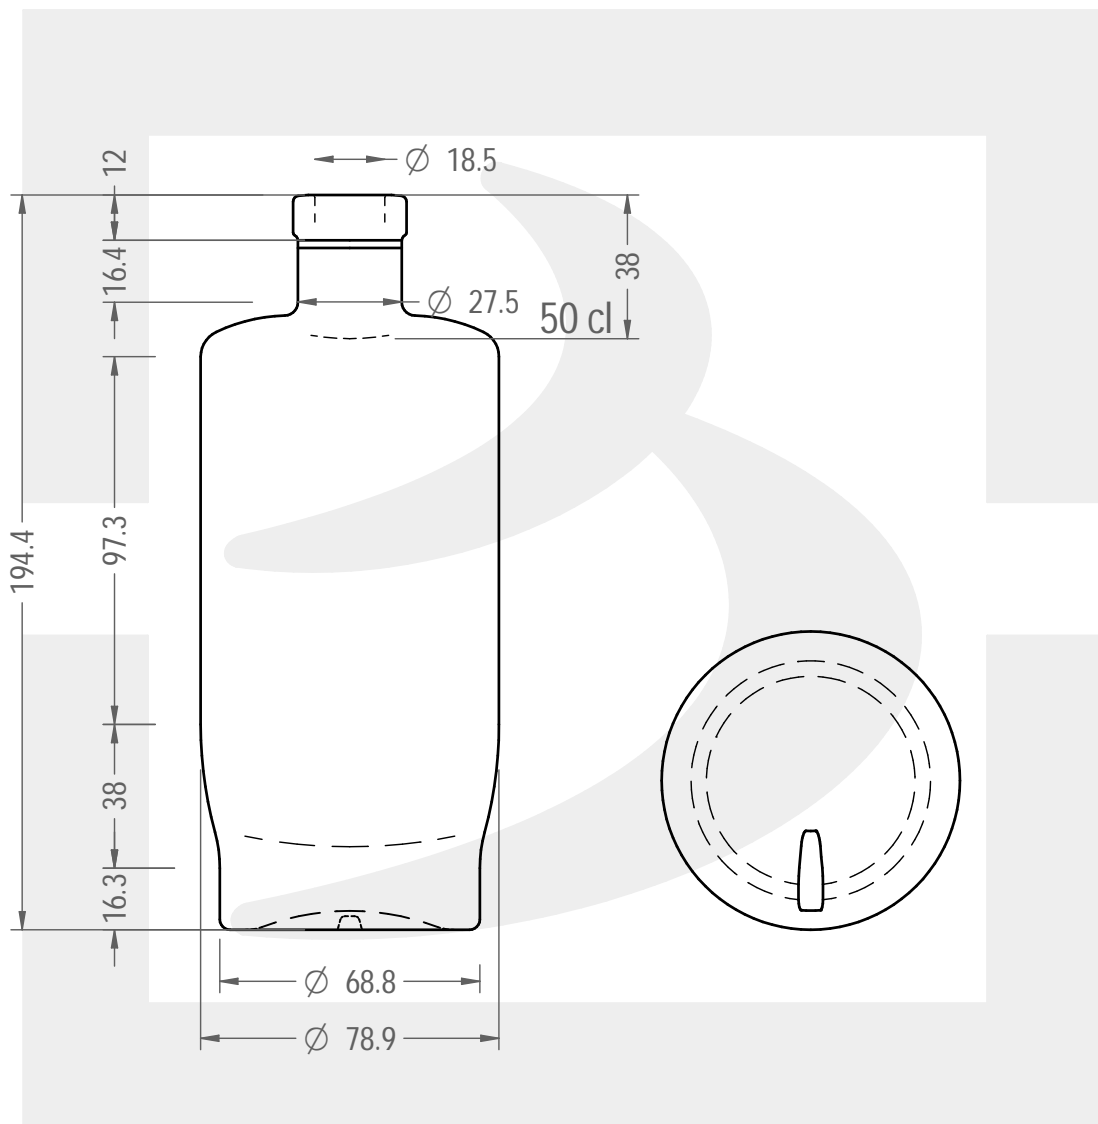

ARTICOLO / ITEM

BOT. JUNDO 500 FVL 12 *

Colore : BIANCO EXTRA
Color :

bruni glass

berlinpackaging.eu

Il disegno è puramente indicativo e non vincolante - Berlin Packaging Italy S.p.A. non assume garanzia od obbligazione alcuna per l'utilizzo del presente disegno nè per le informazioni in esso riportate
This drawing is approximate and not binding - Berlin Packaging Italy S.p.A. does not assume any guarantee or obligation for use of this drawing or for information contained therein

Capacità R.B. (c.c.): Brimful capacity (c.c.):	520	Peso vetro (gr): Glass weight (gr):	600
Altezza tot. (mm): Total height (mm):	194.4	Bocca: Finish:	FASCETTA VINOLOK
Diametro corpo (mm): Body diameter (mm):	78.9	Min. foro passante (mm): Minimum through bore (mm):	-
Resistenza a pressione (bar): Pressure resistance (bar):	-	Scala: Scale:	1:2