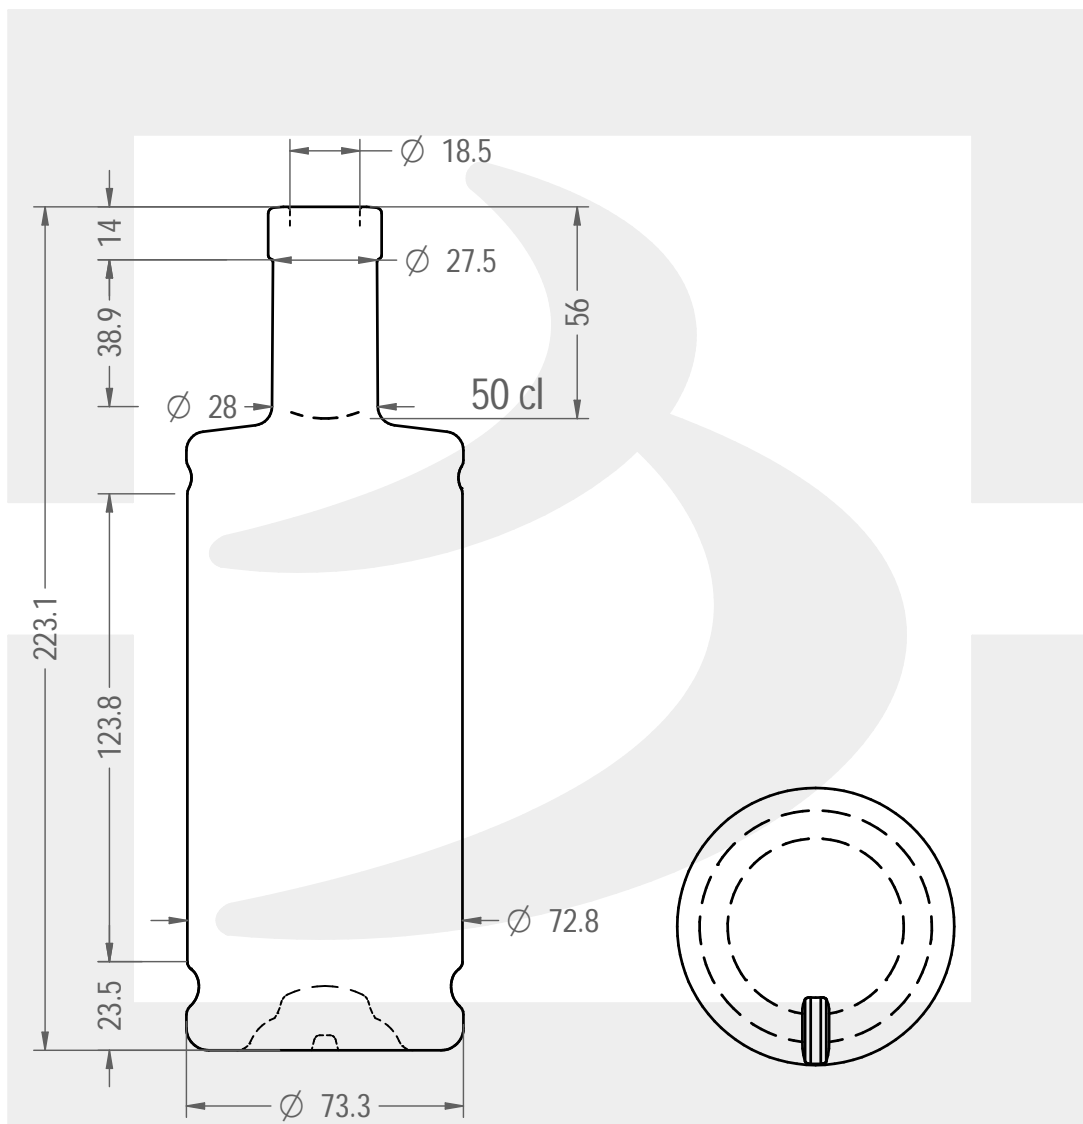

ARTICOLO / ITEM

BOT. ALFIE 500 FVL 14 *

Colore : BIANCO EXTRA
Color : BIANCO EXTRA

bruni glass

berlinpackaging.eu

Il disegno è puramente indicativo e non vincolante - Berlin Packaging Italy S.p.A. non assume garanzia od obbligazione alcuna per l'utilizzo del presente disegno nè per le informazioni in esso riportate
This drawing is approximate and not binding - Berlin Packaging Italy S.p.A. does not assume any guarantee or obligation for use of this drawing or for information contained therein

Capacità R.B. (c.c.):	520	Peso vetro (gr):	450
Brimful capacity (c.c.):		Glass weight (gr):	
Altezza tot. (mm):	223.1	Bocca:	FASCETTA VINOLOK
Total height (mm):		Finish:	
Diametro corpo (mm):	73.3	Min. foro passante (mm):	16
Body diameter (mm):		Minimum through bore (mm):	
Resistenza a pressione (bar):	-	Scala:	1:2
Pressure resistance (bar):		Scale:	