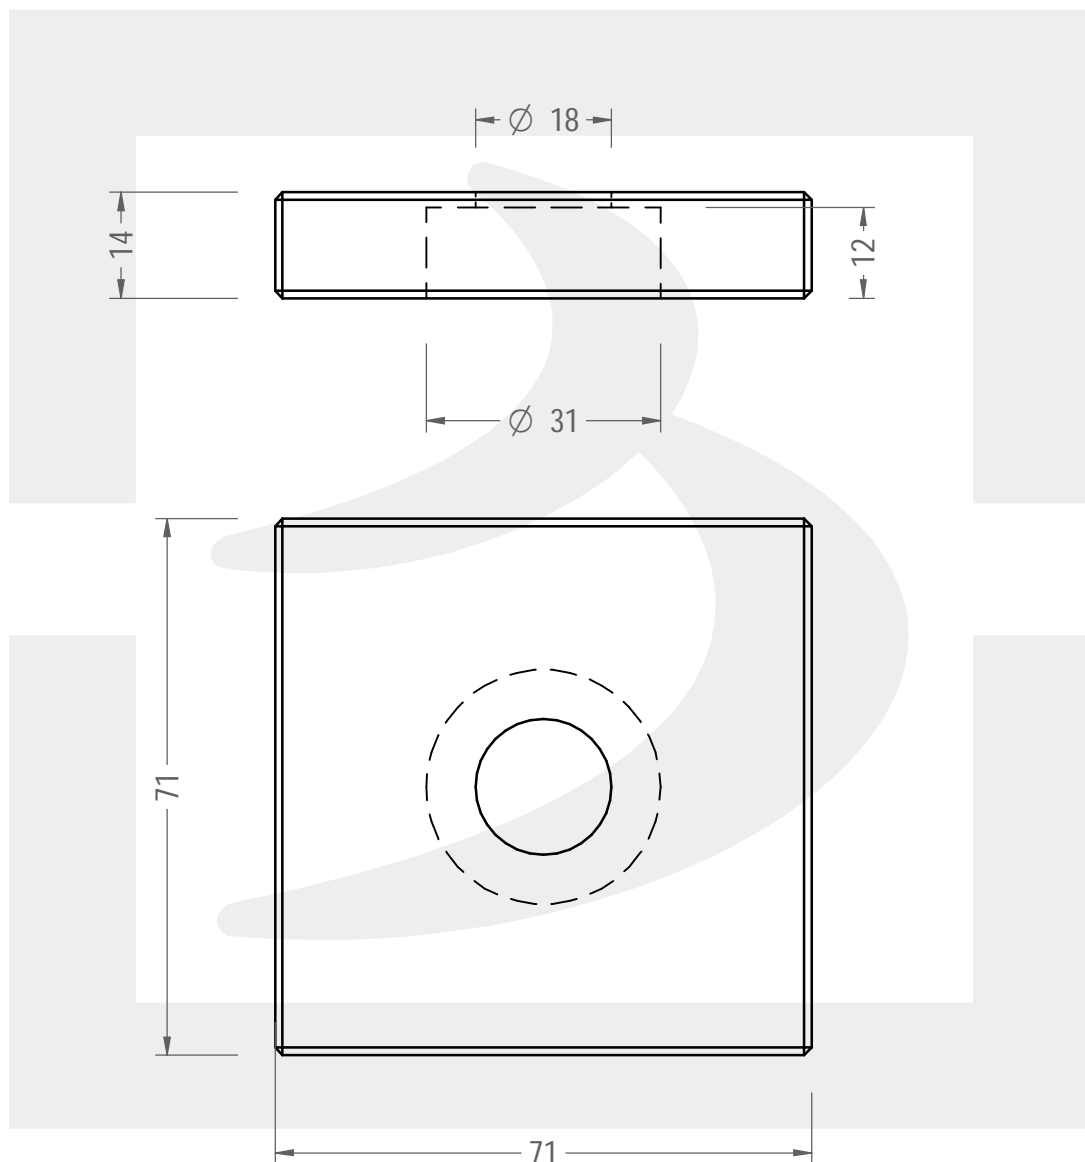

Colore :

Color : .

Il disegno è puramente indicativo e non vincolante - Berlin Packaging Italy S.p.A. non assume garanzia od obbligazione alcuna per l'utilizzo del presente disegno nè per le informazioni in esso riportate
This drawing is approximate and not binding - Berlin Packaging Italy S.p.A. does not assume any guarantee or obligation for use of this drawing or for information contained therein

Capacità R.B. (c.c.):	0.000	Peso vetro (gr):	15
Brimful capacity (c.c.):	0.000	Glass weight (gr):	15
Altezza tot. (mm):	0.000	Bocca:	FASCETTA
Total height (mm):	0.000	Finish:	FASCETTA
Diametro corpo (mm):	0.000	Min. foro passante (mm):	
Body diameter (mm):	0.000	Minimum through bore (mm):	
Resistenza a pressione (bar):	-	Scala:	1:1
Pressure resistance (bar):	-	Scale:	1:1